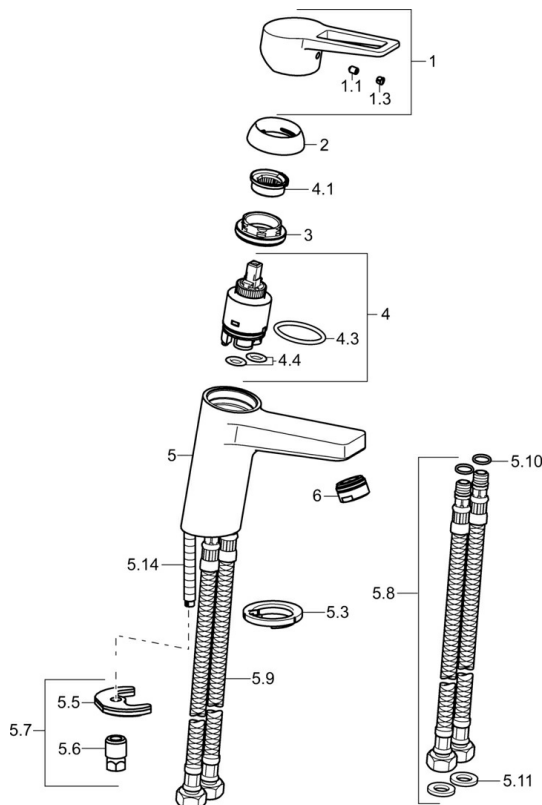

Reserveonderdelen

SP09022285

	Naam	Code
1	Hendel Chrom	59913911
1.1	Schroef, M5x8, SW2.5	59904755
1.3	Sierdop Grijs	59912112
2	Kap, 33x3 mm Chrom	59912504
3	Schroefring, M40x1	1003409V
4	Binnenwerk, 3.5 Eco	59912324
4	Binnenwerk, 3.5 Classic	59913075
4.1	Temperature adjustment limiter	59912325
4.3	O-ring, d 28.24x2.62 Stopgezet	59912590
4.4	O-ring, d 10.10x1.60 Stopgezet	59905072
5.3	Wasser	59914591
5.5	Fixing plate	59904765
5.6	Schroef, M8x1, SW13	59904766
5.7	Bevestigingsset	59912113
5.8	Flexibele aansluitingen, L=430, G3/8-M10x1 RH Stopgezet	59913213
5.9	Flexibele aansluitingen, L=430, G3/8-M10x1	59912515
5.10	O-ring, d 7.65x1.78	59902337
5.11	Dichting, 9.5x14.4x2	59912551
5.14	Bevestigingsschroeven, M8x1, L=140	59912474
6	Mousseur, M24x1, 6 l/min Chrom	59913727
N.I.	Sleutel, SW30/34	59912108