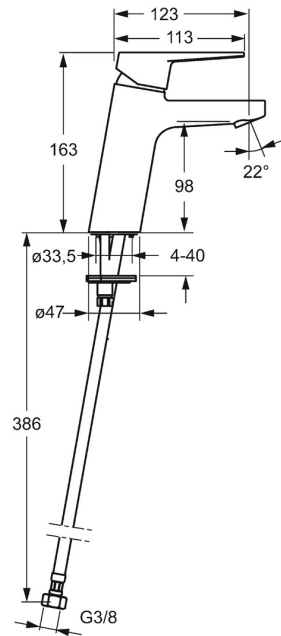

EAN: 4015474263871
static.hansa.com/09022285

- Wastafel
- Eengreeps
- Wastafelmontage
- Chrom
- Vaste uitloop
- PCA® mousseur voor een drukonafhankelijke doorstroom
- Hengel met warm-koud-aanduiding, Beugelhendel, Eengreeps bediend
- Temperatuurbegrenzer, Temperatuurbegrenzer (achteraf instelbaar)
- \varnothing 35 mm keramisch binnenwerk voor debiet en temperatuur instelling
- Flexibele aansluitslang(en)
- Kraanhuis gemaakt van DZR messing, Rapid-montagesysteem
- Zonder afvoergarnituur, Zonder trekstangopening

Technische gegevens

Doorstromingseigenschappen

Doorstroomhoeveelheid bij 3 bar (met debietregelaar)	6.0 l/min
Drukverlies bij doorstroomhoeveelheid (0,1 l/s)	2 bar

Technische eigenschappen

DN-maat	DN15
Warmwatertoevoer	max. +70°C
Werkdruk	1-10 bar
Aansluitmaat	G3/8
Projection	123 mm
Terugstroom beveiliging (EN1717)	AA
Materiaal	brass

	Naam	Code
1	Hendel Chrom	59913911
1.1	Schroef, M5x8, SW2.5	59904755
1.3	Sierdop Grijs	59912112
2	Kap, 33x3 mm Chrom	59912504
3	Schroefring, M40x1	1003409V
4	Binnenwerk, 3.5 Eco	59912324
4	Binnenwerk, 3.5 Classic	59913075
4.1	Temperature adjustment limiter	59912325
4.3	O-ring, d 28.24x2.62 Stopgezet	59912590
4.4	O-ring, d 10.10x1.60 Stopgezet	59905072
5.3	Wasser	59914591
5.5	Fixing plate	59904765
5.6	Schroef, M8x1, SW13	59904766
5.7	Bevestigingsset	59912113
5.8	Flexibele aansluitingen, L=430, G3/8-M10x1 RH Stopgezet	59913213
5.9	Flexibele aansluitingen, L=430, G3/8-M10x1	59912515
5.10	O-ring, d 7.65x1.78	59902337
5.11	Dichting, 9.5x14.4x2	59912551
5.14	Bevestigingsschroeven, M8x1, L=140	59912474
6	Mousseur, M24x1, 6 l/min Chrom	59913727
N.I.	Sleutel, SW30/34	59912108