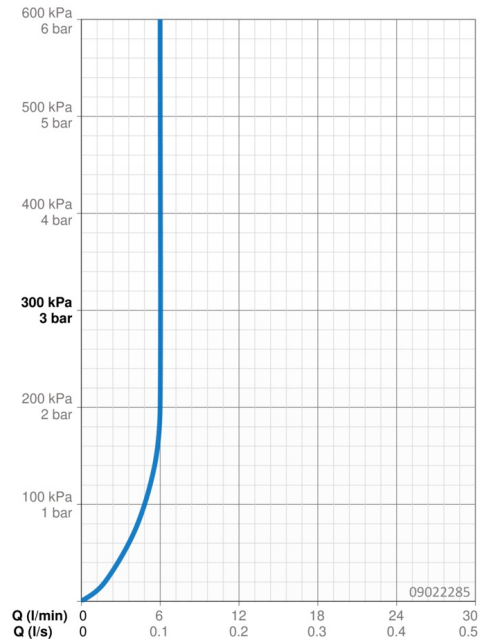

Technische gegevens

Doorstromingseigenschappen

Doorstroomhoeveelheid bij 3 bar (met debietregelaar)	6.0 l/min
Drukverlies bij doorstroomhoeveelheid (0,1 l/s)	2 bar

Technische eigenschappen

DN-maat	DN15
Warmwatertoevoer	max. +70°C
Werkdruk	1-10 bar
Aansluitmaat	G3/8
Projection	123 mm
Terugstroom beveiliging (EN1717)	AA
Materiaal	brass

Voorschriften

EN-norm	EN 817
Geluidsklasse	I (ISO 3822)

Toestemmingen en Verklaringen

KIWA	K6116/08
DVGW	NW-6506CQ0410
ABP	P-IX 38553/IA
Verklaring van overeenstemming	DoC
EPD	S-P-06391