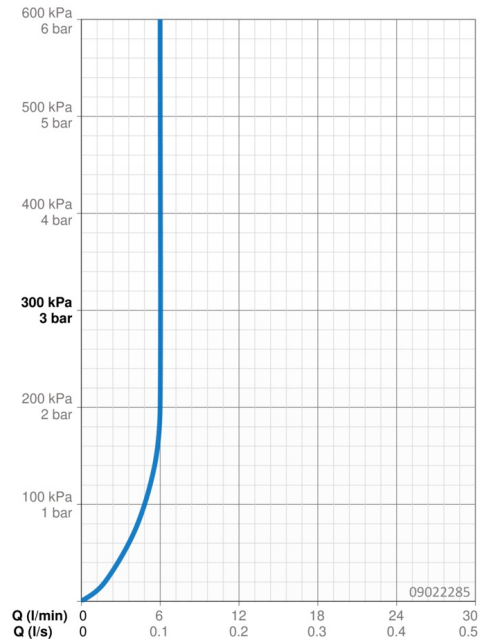

Technische Daten

Durchflusseigenschaften

Durchfluss bei 3 bar (mit Durchflussregler)	6.0 l/min
Druckverlust bei einem Durchfluss von 0,1 l/s	2 bar

Technische Eigenschaften

DN-Größe (Nennmaß)	DN15
Warmwasserversorgung	max. +70°C
Arbeitsdruck	1-10 bar
Anschlussgröße	G3/8
Ausladung	123 mm
Sicherungseinrichtung (EN1717)	AA
Werkstoff	Messing

Vorschriften

EN Standard	EN 817
Geräuschklasse	I (ISO 3822)

Zulassungen und Deklarationen

KIWA	K6116/08
DVGW	NW-6506CQ0410
ABP	P-IX 38553/IA
Konformitätserklärung	DoC
EPD	S-P-06391