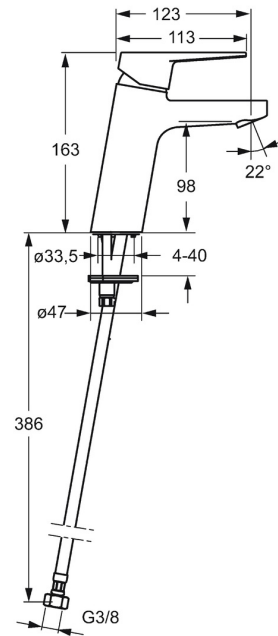

EAN: 4015474263871  
[static.hansa.com/09022285](https://static.hansa.com/09022285)

- Waschtisch
- Einhebelmischer
- Standmontage
- Chrom
- Feststehender Auslauf
- PCA® konstante Durchflussleistung unabhängig vom Fließdruck
- Hebel mit W+K-Kennzeichnung, Bügelhebel, Einhandbedienhebel/Griff
- Temperaturbegrenzer, Heißwassersperre einstellbar (im Lieferumfang enthalten)
- ø 3.5 classic Steuerpatrone mit keramischen Dichtscheiben zur Wassermengen- und Temperatureinstellung
- Anschluss über flexible Druckschläuche
- Armaturenkörper aus entzinkungsbeständigem Messing (DZR), Rapid-Montagesystem
- Ohne Ablaufgarnitur, Ohne Zugstangenbohrung

### Durchflusseigenschaften

Durchfluss bei 3 bar (mit Durchflussregler)	<b>6.0 l/min</b>
Druckverlust bei einem Durchfluss von 0,1 l/s	<b>2 bar</b>

### Technische Eigenschaften

DN-Größe (Nennmaß)	<b>DN15</b>
Warmwasserversorgung	<b>max. +70°C</b>
Arbeitsdruck	<b>1-10 bar</b>
Anschlussgröße	<b>G3/8</b>
Ausladung	<b>123 mm</b>
Sicherungseinrichtung (EN1717)	<b>AA</b>
Werkstoff	<b>Messing</b>

### SP0902285

	Name	Art.-Nr.
1	Hebel	59913911
1.1	Schraube, M5x8, SW2.5	59904755
1.3	Dekorkappe Grau	59912112
2	Abdeckkappe, 33x3 mm	59912504
3	Spann-Mutter, M40x1	1003409V
4	Kartusche, 3,5 Eco	59912324
4	Kartusche, 3,5 Classic	59913075
4.1	Temperatur-Anschlagring	59912325
4.3	O-Ring, d 28.24x2.62 Ausgelaufen	59912590
4.4	O-Ring, d 10.10x1.60 Ausgelaufen	59905072
5.3	Bodendichtung	59914591
5.5	Befestigungsplatte	59904765
5.6	Schraube, M8x1, SW13	59904766
5.7	Befestigungssatz	59912113
5.8	Anschlußschlauch, L=430, G3/8-M10x1 RH Ausgelaufen	59913213
5.9	Anschlußschlauch, L=430, G3/8-M10x1	59912515
5.10	O-Ring, d 7.65x1.78	59902337
5.11	Dichtung, 9.5x14.4x2	59912551
5.14	Befestigungsschraube, M8x1, L=140	59912474
6	Luftsprudler, M24x1, 6 l/min	59913727
N.I.	Schlüssel, SW30/34	59912108