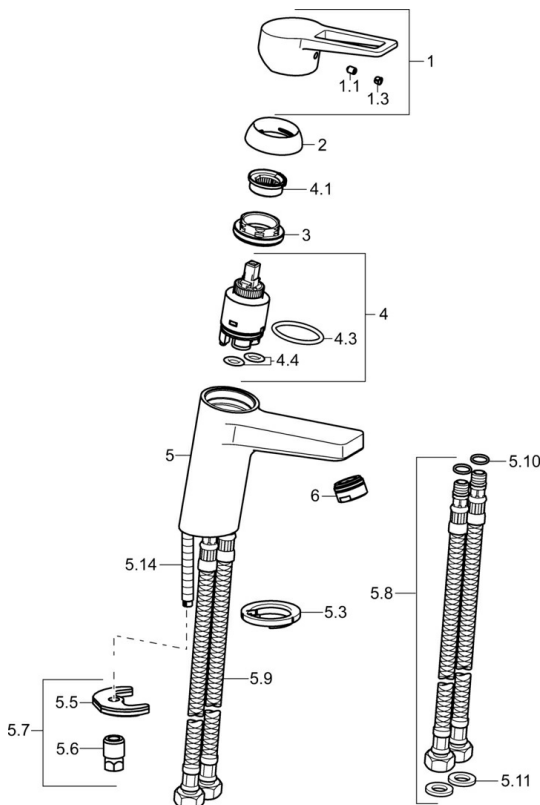

EAN: 4015474263871  
[static.hansa.com/09022285](https://static.hansa.com/09022285)

- Waschtisch
- Einhebelmischer
- Standmontage
- Chrom
- Feststehender Auslauf
- PCA® konstante Durchflussleistung unabhängig vom Fließdruck
- Hebel mit W+K-Kennzeichnung, Bügelhebel, Einhandbedienhebel/Griff
- Temperaturbegrenzer, Heißwassersperre einstellbar (im Lieferumfang enthalten)
- ø 3.5 classic Steuerpatrone mit keramischen Dichtscheiben zur Wassermengen- und Temperatureinstellung
- Anschluss über flexible Druckschläuche
- Armaturenkörper aus entzinkungsbeständigem Messing (DZR), Rapid-Montagesystem
- Ohne Ablaufgarnitur, Ohne Zugstangenbohrung

### Technische Eigenschaften

DN-Größe (Nennmaß)	<b>DN15</b>
Warmwasserversorgung	<b>max. +70°C</b>
Arbeitsdruck	<b>1-10 bar</b>
Anschlussgröße	<b>G3/8</b>
Ausladung	<b>123 mm</b>
Sicherungseinrichtung (EN1717)	<b>AA</b>
Werkstoff	<b>Messing</b>

### SP0902285

	Name	Art.-Nr.
1	Hebel	59913911
1.1	Schraube, M5x8, SW2.5	59904755
1.3	Dekorkappe Grau	59912112
2	Abdeckkappe, 33x3 mm	59912504
3	Spann-Mutter, M40x1	1003409V
4	Kartusche, 3,5 Eco	59912324
4	Kartusche, 3,5 Classic	59913075
4.1	Temperatur-Anschlagring	59912325
4.3	O-Ring, d 28.24x2.62 Ausgelaufen	59912590
4.4	O-Ring, d 10.10x1.60 Ausgelaufen	59905072
5.3	Bodendichtung	59914591
5.5	Befestigungsplatte	59904765
5.6	Schraube, M8x1, SW13	59904766
5.7	Befestigungssatz	59912113
5.8	Anschlußschlauch, L=430, G3/8-M10x1 RH Ausgelaufen	59913213
5.9	Anschlußschlauch, L=430, G3/8-M10x1	59912515
5.10	O-Ring, d 7.65x1.78	59902337
5.11	Dichtung, 9.5x14.4x2	59912551
5.14	Befestigungsschraube, M8x1, L=140	59912474
6	Luftsprudler, M24x1, 6 l/min	59913727
N.I.	Schlüssel, SW30/34	59912108