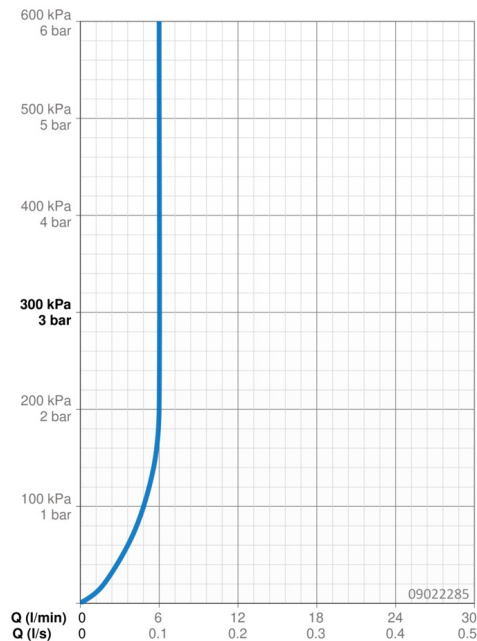

Technické údaje

Vlastnosti průtoku

Průtokové množství při 3 bar (s regulátorem průtoku)	6.0 l/min
Tlaková ztráta při průtoku (0,1 l/s)	2 bar

Technické vlastnosti

Velikost DN (jmenovitý rozměr)	DN15
Zdroj teplé vody	max. +70°C
Pracovní tlak	1-10 bar
Velikost přípojky	G3/8
Projection	123 mm
Zabezpečení proti zpětnému toku (ČSN EN 1717)	AA
Materiál	Mosaz

Předpisy

Norma EN	EN 817
Třída hlučnosti	I (ISO 3822)

Schválení a Prohlášení

KIWA	K6116/08
DVGW	NW-6506CQ0410
ABP	P-IX 38553/IA
Prohlášení o shodě	DoC
EPD	S-P-06391