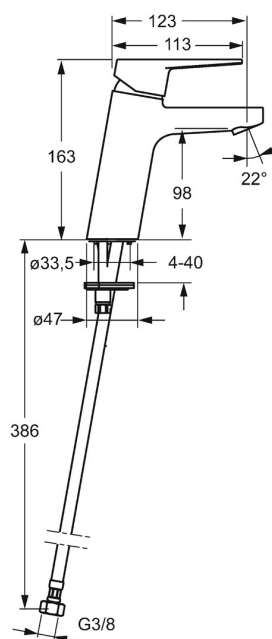

EAN: 4015474263871
static.hansa.com/09022285

- Umyvadlo
- Jednopáková
- Stojánková
- Chrom
- Pevné výtokové rameno
- PCA® aerátor s konstatním průtokovým množstvím nezávislým na změnách tlaku
- Páka se symboly teplé a studené vody, Třmenová páka, Jedna ovládací páka / rukojeť
- Funkce pro nastavení maximální teploty a průtoku vody, Nastavitelný omezovač teploty vody (součástí dodávky, možnost dodatečné instalace)
- \varnothing 35 mm keramická kartuše pro ovládání teploty a průtoku vody
- Flexibilní připojovací hadice
- Tělo baterie z mosazi DZR, Montážní systém Rapid
- Bez odpadní soupravy, Bez otvoru na táhlo

Technické údaje

Vlastnosti průtoku

Průtokové množství při 3 bar (s regulátorem průtoku)	6.0 l/min
Tlaková ztráta při průtoku (0,1 l/s)	2 bar

Technické vlastnosti

Velikost DN (jmenovitý rozměr)	DN15
Zdroj teplé vody	max. +70°C
Pracovní tlak	1-10 bar
Velikost přípojky	G3/8
Projection	123 mm
Zabezpečení proti zpětnému toku (ČSN EN 1717)	AA
Materiál	Mosaz

Předpisy

Norma EN	EN 817
Třída hlučnosti	I (ISO 3822)

Schválení a Prohlášení

KIWA	K6116/08
DVGW	NW-6506CQ0410
ABP	P-IX 38553/IA
Prohlášení o shodě	DoC
EPD	S-P-06391

Náhradní díly

SP09022285

	Název	Kód
1	Páka	59913911
1.1	Šroub, M5x8, SW2.5	59904755
1.3	Záslepka Šedá	59912112
2	Krytka, 33x3 mm	59912504
3	Upevňovací matice, M40x1	1003409V
4	Kartuše, 3.5 Eco	59912324
4	Kartuše, 3.5 Classic	59913075
4.1	Temperature adjustment limiter	59912325
4.3	O-kroužek, d 28.24x2.62 Ukončeno	59912590
4.4	O-kroužek, d 10.10x1.60 Ukončeno	59905072
5.3	Těsnění	59914591
5.5	Upevňovací deska	59904765
5.6	Šroub, M8x1, SW13	59904766
5.7	Upevňovací set	59912113
5.8	Flexibilní hadička, L=430, G3/8-M10x1 RH Ukončeno	59913213
5.9	Flexibilní hadička, L=430, G3/8-M10x1	59912515
5.10	O-kroužek, d 7.65x1.78	59902337
5.11	Těsnění, 9.5x14.4x2	59912551
5.14	Upevňovací šroub, M8x1, L=140	59912474
6	Aerator, M24x1, 6 l/min	59913727
N.I.	Klíč, SW30/34	59912108