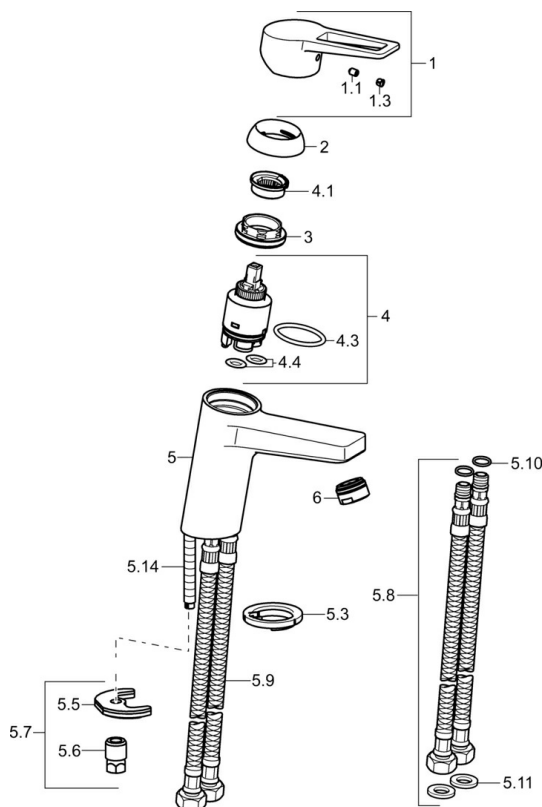

EAN: 4015474263871
static.hansa.com/09022285

- Umyvadlo
- Jednopáková
- Stojánková
- Chrom
- Pevné výtokové rameno
- PCA® aerátor s konstatním průtokovým množstvím nezávislým na změnách tlaku
- Páka se symboly teplé a studené vody, Třmenová páka, Jedna ovládací páka / rukojeť
- Funkce pro nastavení maximální teploty a průtoku vody, Nastavitelný omezovač teploty vody (součástí dodávky, možnost dodatečné instalace)
- \varnothing 35 mm keramická kartuše pro ovládání teploty a průtoku vody
- Flexibilní připojovací hadice
- Tělo baterie z mosazi DZR, Montážní systém Rapid
- Bez odpadní soupravy, Bez otvoru na táhlo

Technické údaje

Vlastnosti průtoku

Průtokové množství při 3 bar (s regulátorem průtoku)	6.0 l/min
Tlaková ztráta při průtoku (0,1 l/s)	2 bar

Technické vlastnosti

Velikost DN (jmenovitý rozměr)	DN15
Zdroj teplé vody	max. +70°C
Pracovní tlak	1-10 bar
Velikost přípojky	G3/8
Projection	123 mm
Zabezpečení proti zpětnému toku (ČSN EN 1717)	AA
Materiál	Mosaz

Předpisy

Norma EN	EN 817
Třída hlučnosti	I (ISO 3822)

Schválení a Prohlášení

KIWA	K6116/08
DVGW	NW-6506CQ0410
ABP	P-IX 38553/IA
Prohlášení o shodě	DoC
EPD	S-P-06391

Náhradní díly

SP09022285

	Název	Kód
1	Páka	59913911
1.1	Šroub, M5x8, SW2.5	59904755
1.3	Záslepka Šedá	59912112
2	Krytka, 33x3 mm	59912504
3	Upevňovací matice, M40x1	1003409V
4	Kartuše, 3.5 Eco	59912324
4	Kartuše, 3.5 Classic	59913075
4.1	Temperature adjustment limiter	59912325
4.3	O-kroužek, d 28.24x2.62 Ukončeno	59912590
4.4	O-kroužek, d 10.10x1.60 Ukončeno	59905072
5.3	Těsnění	59914591
5.5	Upevňovací deska	59904765
5.6	Šroub, M8x1, SW13	59904766
5.7	Upevňovací set	59912113
5.8	Flexibilní hadička, L=430, G3/8-M10x1 RH Ukončeno	59913213
5.9	Flexibilní hadička, L=430, G3/8-M10x1	59912515
5.10	O-kroužek, d 7.65x1.78	59902337
5.11	Těsnění, 9.5x14.4x2	59912551
5.14	Upevňovací šroub, M8x1, L=140	59912474
6	Aerator, M24x1, 6 l/min	59913727
N.I.	Klíč, SW30/34	59912108