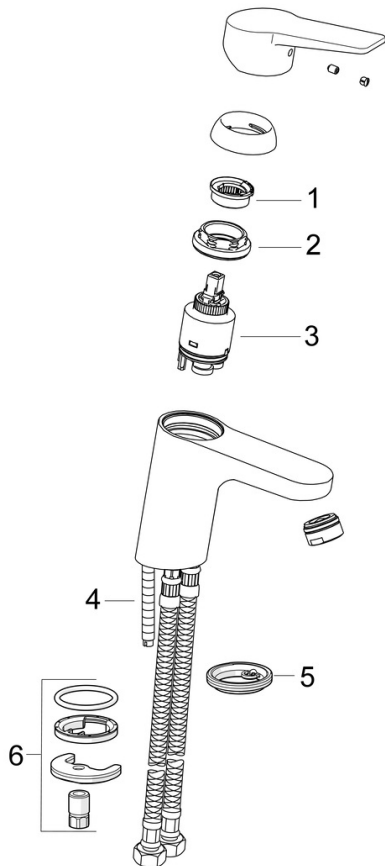

EAN: 4057304014338
static.hansa.com/0902228333

- Umývadlo
- Jednopáková
- Stojanková
- Čierna matná
- Pevné výtokové rameno
- PCA® - aerátor s konštantným prietokom vody aj pri kolísaní tlaku
- Páka so symbolom teplej a studenej vody, Jedna ovládacia páka / rukoväť
- Funkcie pre nastavenie maximálnej teploty a prietoku vody, Nastaviteľný obmedzovač teploty vody (súčasť dodávky, možnosť dodatočnej inštalácie)
- \varnothing 35 mm keramická kartuša pre ovládanie teploty a prietoku vody
- Flexibilné pripojovacie hadičky
- Telo batérie z mosadze DZR, Montážny systém Rapid
- Bez odtokovej garnitúry, Bez otvoru na tiahlo

Technické údaje

Vlastnosti prietoku

Prietok pri tlaku 3 bar (s ovládačom prietoku)	6.0 l/min
Pokles tlaku pri prietoku (0,1 l/s)	2 bar

Technické vlastnosti

Veľkosť DN (menovitý rozmer)	DN15
Dodávka teplej vody	max. +70°C
Pracovný tlak	1-10 bar
Spojovacia veľkosť	G3/8
Projection	123 mm
Spätná klapka (STN EN 1717)	AA
Materiál	Mosadz

Predpisy

Norma EN	EN 817
Trieda hlučnosti	I (ISO 3822)

Schválenia a Prehlásenia

KIWA	K6116/08
DVGW	NW-6506CQ0410
ABP	P-IX 38553/IA
Vyhlasenie o zhode	DoC

Náhradné diely

SP0902228333

	Názov	Kód
01	Temperature adjustment limiter	59912325
02	Prítlačná matica, M40x1	1003409V
03	Kartuš, 3.5 Classic	59913075
04	Upevňovacia skrutka, M8x1, L=140	59912474
05	Gumové tesnenie	59914591
06	Upevňovací set	59910749