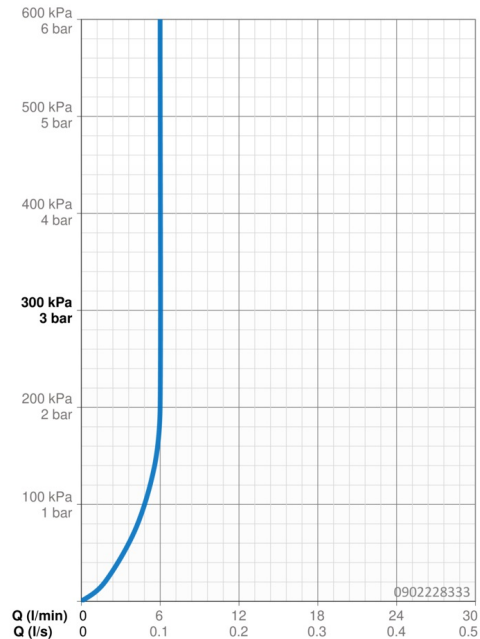

Technické údaje

Vlastnosti prietoku

Prietok pri tlaku 3 bar (s ovládačom prietoku)	6.0 l/min
Pokles tlaku pri prietoku (0,1 l/s)	2 bar

Technické vlastnosti

Veľkosť DN (menovitý rozmer)	DN15
Dodávka teplej vody	max. +70°C
Pracovný tlak	1-10 bar
Spojovacia veľkosť	G3/8
Projection	123 mm
Spätná klapka (STN EN 1717)	AA
Materiál	Mosadz

Predpisy

Norma EN	EN 817
Trieda hlučnosti	I (ISO 3822)

Schválenia a Prehlásenia

KIWA	K6116/08
DVGW	NW-6506CQ0410
ABP	P-IX 38553/IA
Vyhlasenie o zhode	DoC