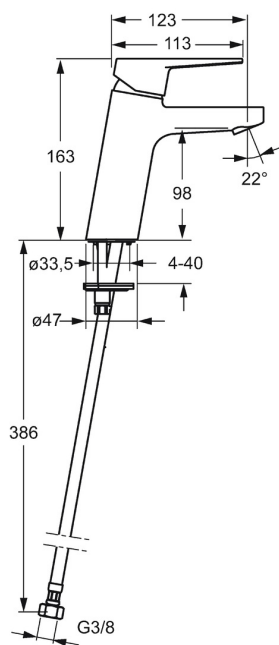

EAN: 4057304014338
static.hansa.com/0902228333

- Umývadlo
- Jednopáková
- Stojanková
- Čierna matná
- Pevné výtokové rameno
- PCA® - aerátor s konštantným prietokom vody aj pri kolísaní tlaku
- Páka so symbolom teplej a studenej vody, Jedna ovládacia páka / rukoväť
- Funkcie pre nastavenie maximálnej teploty a prietoku vody, Nastaviteľný obmedzovač teploty vody (súčasť dodávky, možnosť dodatočnej inštalácie)
- \varnothing 35 mm keramická kartuša pre ovládanie teploty a prietoku vody
- Flexibilné pripojovacie hadičky
- Telo batérie z mosadze DZR, Montážny systém Rapid
- Bez odtokovej garnitúry, Bez otvoru na tiahlo

Technické údaje

Vlastnosti prietoku

Prietok pri tlaku 3 bar (s ovládačom prietoku)	6.0 l/min
Pokles tlaku pri prietoku (0,1 l/s)	2 bar

Technické vlastnosti

Veľkosť DN (menovitý rozmer)	DN15
Dodávka teplej vody	max. +70°C
Pracovný tlak	1-10 bar
Spojovacia veľkosť	G3/8
Projection	123 mm
Spätná klapka (STN EN 1717)	AA
Materiál	Mosadz

Predpisy

Norma EN	EN 817
Trieda hlučnosti	I (ISO 3822)

Schválenia a Prehlásenia

KIWA	K6116/08
DVGW	NW-6506CQ0410
ABP	P-IX 38553/IA
Vyhlasenie o zhode	DoC

Náhradné diely

SP0902228333

	Názov	Kód
01	Temperature adjustment limiter	59912325
02	Prítlačná matica, M40x1	1003409V
03	Kartuš, 3.5 Classic	59913075
04	Upevňovacia skrutka, M8x1, L=140	59912474
05	Gumové tesnenie	59914591
06	Upevňovací set	59910749