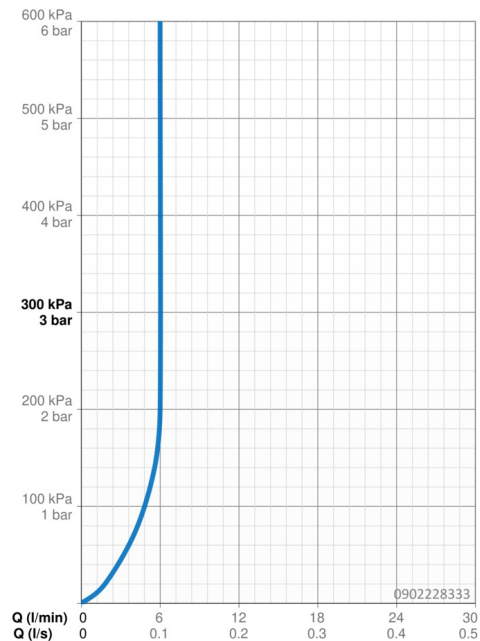

Technische gegevens

Doorstromingseigenschappen

Doorstroomhoeveelheid bij 3 bar (met debietregelaar)	6.0 l/min
Drukverlies bij doorstroomhoeveelheid (0,1 l/s)	2 bar

Technische eigenschappen

DN-maat	DN15
Warmwatertoevoer	max. +70°C
Werkdruk	1-10 bar
Aansluitmaat	G3/8
Projection	123 mm
Terugstroom beveiliging (EN1717)	AA
Materiaal	brass

Voorschriften

EN-norm	EN 817
Geluidsklasse	I (ISO 3822)

Toestemmingen en Verklaringen

KIWA	K6116/08
DVGW	NW-6506CQ0410
ABP	P-IX 38553/IA
Verklaring van overeenstemming	DoC