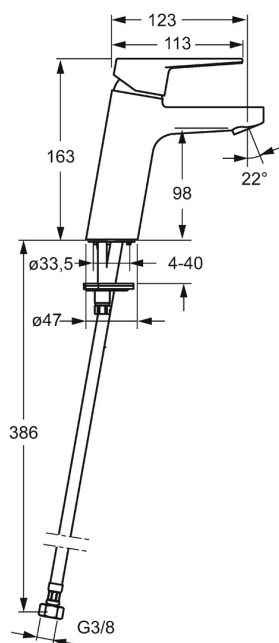

EAN: 4057304014338
static.hansa.com/090228333

- Wastafel
- Eengreeps
- Wastafelmontage
- Mat zwart
- Vaste uitloop
- PCA® mousseur voor een drukonafhankelijke doorstroom
- Hendel met warm-koud-aanduiding, Eengreeps bediend
- Temperatuurbegrenzer, Temperatuurbegrenzer (achteraf instelbaar)
- \varnothing 35 mm keramisch binnenwerk voor debiet en temperatuur instelling
- Flexibele aansluitslang(en)
- Kraanhuis gemaakt van DZR messing, Rapid-montagesysteem
- Zonder afvoergarnituur, Zonder trekstangopening

Technische gegevens

Doorstromingseigenschappen

| | |
|--|------------------|
| Doorstroomhoeveelheid bij 3 bar (met debietregelaar) | 6.0 l/min |
| Drukverlies bij doorstroomhoeveelheid (0,1 l/s) | 2 bar |

Technische eigenschappen

| | |
|----------------------------------|-------------------|
| DN-maat | DN15 |
| Warmwatertoevoer | max. +70°C |
| Werkdruk | 1-10 bar |
| Aansluitmaat | G3/8 |
| Projection | 123 mm |
| Terugstroom beveiliging (EN1717) | AA |
| Materiaal | brass |

Reserveonderdelen

SP0902228333

| | Naam | Code |
|----|------------------------------------|----------|
| 01 | Temperature adjustment limiter | 59912325 |
| 02 | Schroefring, M40x1 | 1003409V |
| 03 | Binnenwerk, 3.5 Classic | 59913075 |
| 04 | Bevestigingsschroeven, M8x1, L=140 | 59912474 |
| 05 | Wasser | 59914591 |
| 06 | Bevestigingsset | 59910749 |