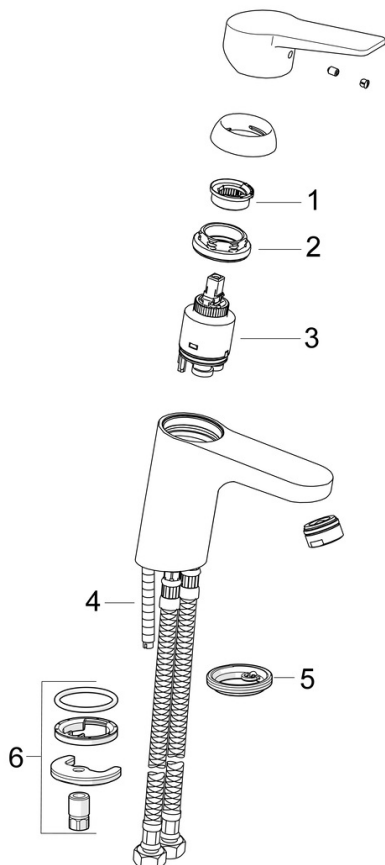

EAN: 4057304014338
static.hansa.com/090228333

- Wastafel
- Eengreeps
- Wastafelmontage
- Mat zwart
- Vaste uitloop
- PCA® mousseur voor een drukonafhankelijke doorstroom
- Hendel met warm-koud-aanduiding, Eengreeps bediend
- Temperatuurbegrenzer, Temperatuurbegrenzer (achteraf instelbaar)
- \varnothing 35 mm keramisch binnenwerk voor debiet en temperatuur instelling
- Flexibele aansluitslang(en)
- Kraanhuis gemaakt van DZR messing, Rapid-montagesysteem
- Zonder afvoergarnituur, Zonder trekstangopening

Technische eigenschappen

| | |
|----------------------------------|-------------------|
| DN-maat | DN15 |
| Warmwatertoevoer | max. +70°C |
| Werkdruk | 1-10 bar |
| Aansluitmaat | G3/8 |
| Projection | 123 mm |
| Terugstroom beveiliging (EN1717) | AA |
| Materiaal | brass |

Reserveonderdelen

SP0902228333

| | Naam | Code |
|----|------------------------------------|----------|
| 01 | Temperature adjustment limiter | 59912325 |
| 02 | Schroefring, M40x1 | 1003409V |
| 03 | Binnenwerk, 3.5 Classic | 59913075 |
| 04 | Bevestigingsschroeven, M8x1, L=140 | 59912474 |
| 05 | Wasser | 59914591 |
| 06 | Bevestigingsset | 59910749 |