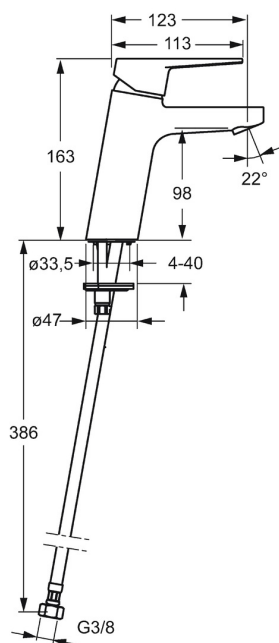

EAN: 4057304014338
static.hansa.com/090228333

- Lavabo
- Monocomando
- Montaggio d'appoggio
- Nero opaco
- Bocca fissa
- PCA® portata costante indipendentemente dalle variazioni di pressione
- Leva con simbolo F+C, Leva/Manopola monocomando
- Limitatore di temperatura, Limitatore di temperatura regolabile
- Cartuccia a dischi ceramici \varnothing 35mm
- Collegamento con flessibili
- Ottone DZR, Sistema di installazione rapida
- Senza piletta di scarico, Senza foro per saltarello

Dati tecnici

Caratteristiche flusso

Portata 3 bar (con limitatore di flusso)	6.0 l/min
Perdita di pressione con portata (0,1 l/s)	2 bar

Caratteristiche tecniche

Misura DN (dimensione nominale)	DN15
Fornitura di acqua calda	max. +70°C
Pressione di esercizio	1-10 bar
Misura della connessione	G3/8
Projection	123 mm
Backflow prevention (EN1717)	AA
Materiale	Ottone

Norme

Standard EN	EN 817
Classe di rumorosità	I (ISO 3822)

Certificati/Dichiarazioni

KIWA	K6116/08
DVGW	NW-6506CQ0410
ABP	P-IX 38553/IA
Dichiarazione di conformità	DoC

Parti di ricambio

SP0902228333

	Nome	Codice
01	Temperature adjustment limiter	59912325
02	Dado di fissaggio, M40x1	1003409V
03	Cartuccia, 3.5 Classic	59913075
04	Viti di fissaggio, M8x1, L=140	59912474
05	Rondella	59914591
06	Set di fissaggio	59910749