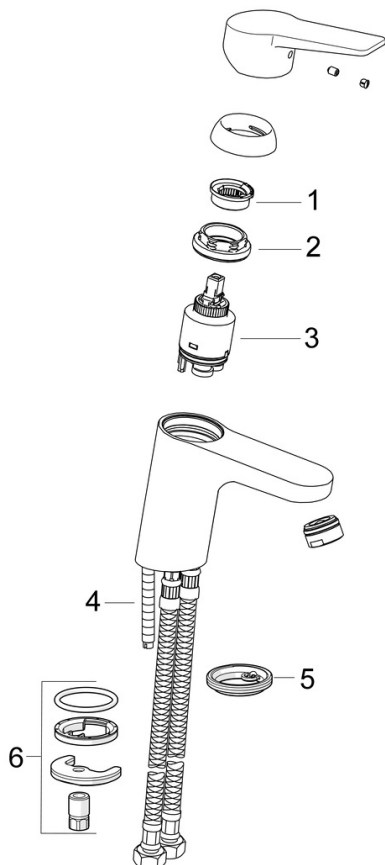

EAN: 4057304014338
static.hansa.com/090228333

- Lavabo
- Monocomando
- Montaggio d'appoggio
- Nero opaco
- Bocca fissa
- PCA® portata costante indipendentemente dalle variazioni di pressione
- Leva con simbolo F+C, Leva/Manopola monocomando
- Limitatore di temperatura, Limitatore di temperatura regolabile
- Cartuccia a dischi ceramici \varnothing 35mm
- Collegamento con flessibili
- Ottone DZR, Sistema di installazione rapida
- Senza piletta di scarico, Senza foro per saltarello

Dati tecnici

Caratteristiche flusso

Portata 3 bar (con limitatore di flusso)	6.0 l/min
Perdita di pressione con portata (0,1 l/s)	2 bar

Caratteristiche tecniche

Misura DN (dimensione nominale)	DN15
Fornitura di acqua calda	max. +70°C
Pressione di esercizio	1-10 bar
Misura della connessione	G3/8
Projection	123 mm
Backflow prevention (EN1717)	AA
Materiale	Ottone

Norme

Standard EN	EN 817
Classe di rumorosità	I (ISO 3822)

Certificati/Dichiarazioni

KIWA	K6116/08
DVGW	NW-6506CQ0410
ABP	P-IX 38553/IA
Dichiarazione di conformità	DoC

Parti di ricambio

SP0902228333

	Nome	Codice
01	Temperature adjustment limiter	59912325
02	Dado di fissaggio, M40x1	1003409V
03	Cartuccia, 3.5 Classic	59913075
04	Viti di fissaggio, M8x1, L=140	59912474
05	Rondella	59914591
06	Set di fissaggio	59910749