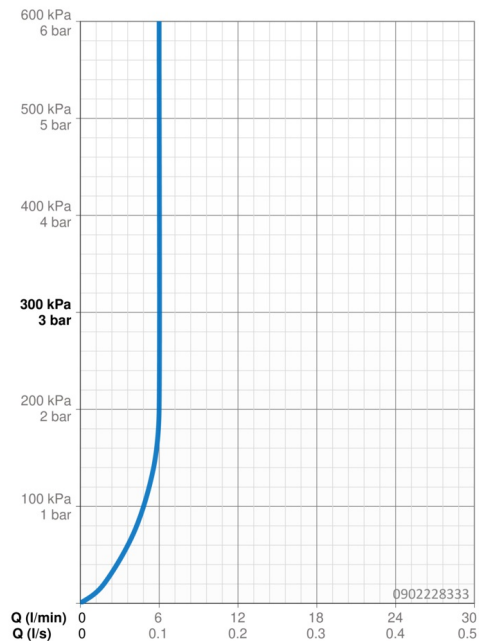

Dati tecnici

Caratteristiche flusso

Portata 3 bar (con limitatore di flusso)	6.0 l/min
Perdita di pressione con portata (0,1 l/s)	2 bar

Caratteristiche tecniche

Misura DN (dimensione nominale)	DN15
Fornitura di acqua calda	max. +70°C
Pressione di esercizio	1-10 bar
Misura della connessione	G3/8
Projection	123 mm
Backflow prevention (EN1717)	AA
Materiale	Ottone

Norme

Standard EN	EN 817
Classe di rumorosità	I (ISO 3822)

Certificati/Dichiarazioni

KIWA	K6116/08
DVGW	NW-6506CQ0410
ABP	P-IX 38553/IA
Dichiarazione di conformità	DoC