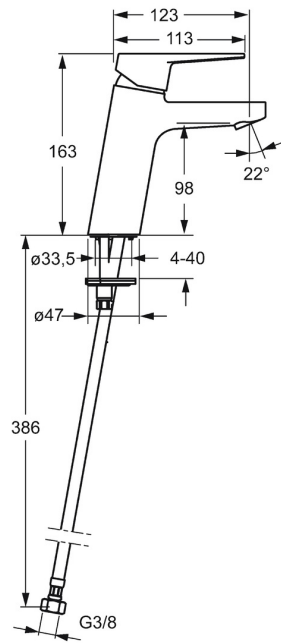

EAN: 4057304014338
static.hansa.com/0902228333

- Waschtisch
- Einhebelmischer
- Standmontage
- Matt-Schwarz
- Feststehender Auslauf
- PCA® konstante Durchflussleistung unabhängig vom Fließdruck
- Hebel mit W+K-Kennzeichnung, Einhandbedienhebel/Griff
- Temperaturbegrenzer, Heißwassersperre einstellbar (im Lieferumfang enthalten)
- ø 3.5 classic Steuerpatrone mit keramischen Dichtscheiben zur Wassermengen- und Temperatureinstellung
- Anschluss über flexible Druckschläuche
- Armaturenkörper aus entzinkungsbeständigem Messing (DZR), Rapid-Montagesystem
- Ohne Ablaufgarnitur, Ohne Zugstangenbohrung

Technische Daten

Durchflusseigenschaften

Durchfluss bei 3 bar (mit Durchflussregler)	6.0 l/min
Druckverlust bei einem Durchfluss von 0,1 l/s	2 bar

Technische Eigenschaften

DN-Größe (Nennmaß)	DN15
Warmwasserversorgung	max. +70°C
Arbeitsdruck	1-10 bar
Anschlussgröße	G3/8
Ausladung	123 mm
Sicherungseinrichtung (EN1717)	AA
Werkstoff	Messing

Vorschriften

EN Standard	EN 817
Geräuschklasse	I (ISO 3822)

Zulassungen und Deklarationen

KIWA	K6116/08
DVGW	NW-6506CQ0410
ABP	P-IX 38553/IA
Konformitätserklärung	DoC

Ersatzteile

SP0902228333

	Name	Art.-Nr.
01	Temperatur-Anschlagring	59912325
02	Spann-Mutter, M40x1	1003409V
03	Kartusche, 3,5 Classic	59913075
04	Befestigungsschraube, M8x1, L=140	59912474
05	Bodendichtung	59914591
06	Befestigungssatz	59910749