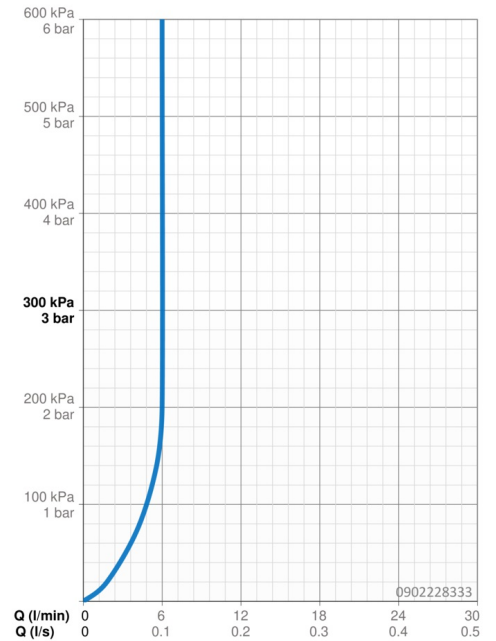

Technische Daten

Durchflusseigenschaften

Durchfluss bei 3 bar (mit Durchflussregler)	6.0 l/min
Druckverlust bei einem Durchfluss von 0,1 l/s	2 bar

Technische Eigenschaften

DN-Größe (Nennmaß)	DN15
Warmwasserversorgung	max. +70°C
Arbeitsdruck	1-10 bar
Anschlussgröße	G3/8
Ausladung	123 mm
Sicherungseinrichtung (EN1717)	AA
Werkstoff	Messing

Vorschriften

EN Standard	EN 817
Geräuschklasse	I (ISO 3822)

Zulassungen und Deklarationen

KIWA	K6116/08
DVGW	NW-6506CQ0410
ABP	P-IX 38553/IA
Konformitätserklärung	DoC