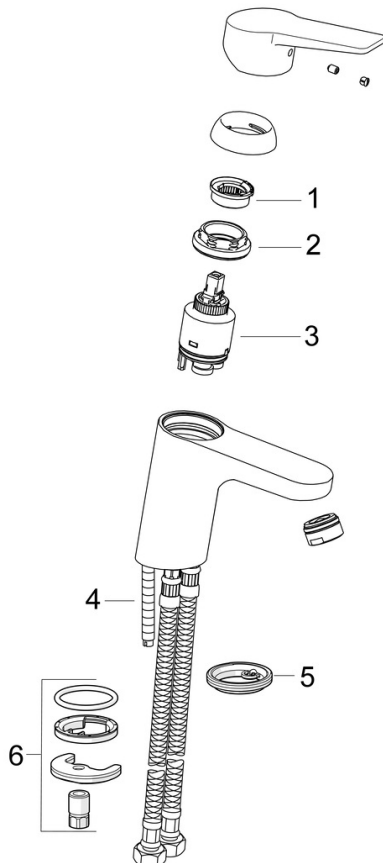

EAN: 4057304014338
static.hansa.com/0902228333

- Waschtisch
- Einhebelmischer
- Standmontage
- Matt-Schwarz
- Feststehender Auslauf
- PCA® konstante Durchflussleistung unabhängig vom Fließdruck
- Hebel mit W+K-Kennzeichnung, Einhandbedienhebel/Griff
- Temperaturbegrenzer, Heißwassersperre einstellbar (im Lieferumfang enthalten)
- ø 3.5 classic Steuerpatrone mit keramischen Dichtscheiben zur Wassermengen- und Temperatureinstellung
- Anschluss über flexible Druckschläuche
- Armaturenkörper aus entzinkungsbeständigem Messing (DZR), Rapid-Montagesystem
- Ohne Ablaufgarnitur, Ohne Zugstangenbohrung

Technische Daten

Durchflusseigenschaften

Durchfluss bei 3 bar (mit Durchflussregler)	6.0 l/min
Druckverlust bei einem Durchfluss von 0,1 l/s	2 bar

Technische Eigenschaften

DN-Größe (Nennmaß)	DN15
Warmwasserversorgung	max. +70°C
Arbeitsdruck	1-10 bar
Anschlussgröße	G3/8
Ausladung	123 mm
Sicherungseinrichtung (EN1717)	AA
Werkstoff	Messing

Vorschriften

EN Standard	EN 817
Geräuschklasse	I (ISO 3822)

Zulassungen und Deklarationen

KIWA	K6116/08
DVGW	NW-6506CQ0410
ABP	P-IX 38553/IA
Konformitätserklärung	DoC

Ersatzteile

SP0902228333

	Name	Art.-Nr.
01	Temperatur-Anschlagring	59912325
02	Spann-Mutter, M40x1	1003409V
03	Kartusche, 3,5 Classic	59913075
04	Befestigungsschraube, M8x1, L=140	59912474
05	Bodendichtung	59914591
06	Befestigungssatz	59910749