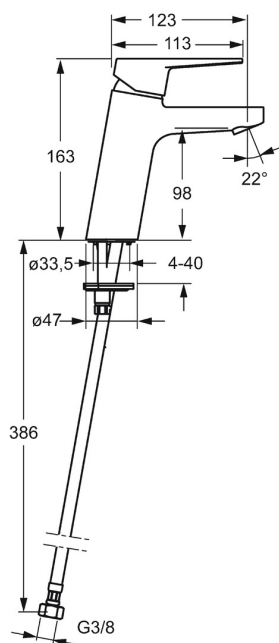

EAN: 4057304014338
static.hansa.com/090228333

- Umyvadlo
- Jednopáková
- Stojánková
- Černá matná
- Pevné výtokové rameno
- PCA® aerátor s konstatním průtokovým množstvím nezávislým na změnách tlaku
- Páka se symboly teplé a studené vody, Jedna ovládací páka / rukojeť
- Funkce pro nastavení maximální teploty a průtoku vody, Nastavitelný omezovač teploty vody (součástí dodávky, možnost dodatečné instalace)
- \varnothing 35 mm keramická kartuše pro ovládání teploty a průtoku vody
- Flexibilní připojovací hadice
- Tělo baterie z mosazi DZR, Montážní systém Rapid
- Bez odpadní soupravy, Bez otvoru na táhlo

Technické údaje

Vlastnosti průtoku

Průtokové množství při 3 bar (s regulátorem průtoku)	6.0 l/min
Tlaková ztráta při průtoku (0,1 l/s)	2 bar

Technické vlastnosti

Velikost DN (jmenovitý rozměr)	DN15
Zdroj teplé vody	max. +70°C
Pracovní tlak	1-10 bar
Velikost přípojky	G3/8
Projection	123 mm
Zabezpečení proti zpětnému toku (ČSN EN 1717)	AA
Materiál	Mosaz

Předpisy

Norma EN	EN 817
Třída hlučnosti	I (ISO 3822)

Schválení a Prohlášení

KIWA	K6116/08
DVGW	NW-6506CQ0410
ABP	P-IX 38553/IA
Prohlášení o shodě	DoC

Náhradní díly

SP0902228333

	Název	Kód
01	Temperature adjustment limiter	59912325
02	Upevňovací matice, M40x1	1003409V
03	Kartuše, 3.5 Classic	59913075
04	Upevňovací šroub, M8x1, L=140	59912474
05	Těsnění	59914591
06	Upevňovací set	59910749