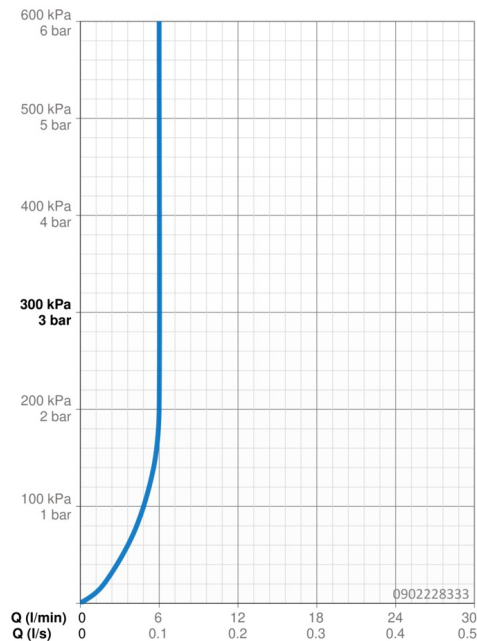

Technické údaje

Vlastnosti průtoku

Průtokové množství při 3 bar (s regulátorem průtoku)	6.0 l/min
Tlaková ztráta při průtoku (0,1 l/s)	2 bar

Technické vlastnosti

Velikost DN (jmenovitý rozměr)	DN15
Zdroj teplé vody	max. +70°C
Pracovní tlak	1-10 bar
Velikost přípojky	G3/8
Projection	123 mm
Zabezpečení proti zpětnému toku (ČSN EN 1717)	AA
Materiál	Mosaz

Předpisy

Norma EN	EN 817
Třída hlučnosti	I (ISO 3822)

Schválení a Prohlášení

KIWA	K6116/08
DVGW	NW-6506CQ0410
ABP	P-IX 38553/IA
Prohlášení o shodě	DoC