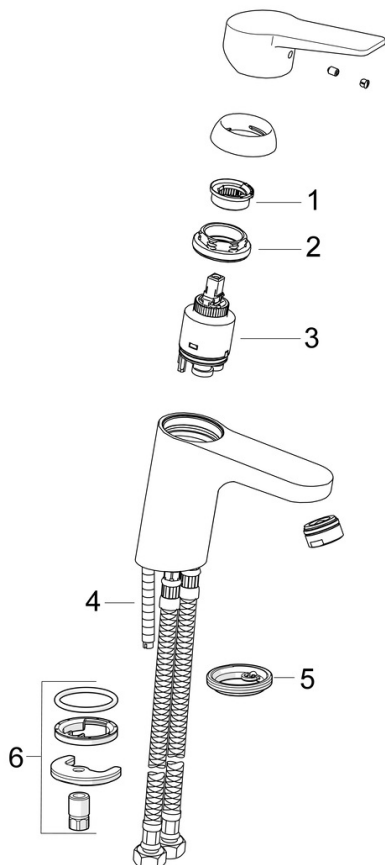

Technické údaje

Vlastnosti průtoku

Průtokové množství při 3 bar (s regulátorem průtoku)	6.0 l/min
Tlaková ztráta při průtoku (0,1 l/s)	2 bar

Technické vlastnosti

Velikost DN (jmenovitý rozměr)	DN15
Zdroj teplé vody	max. +70°C
Pracovní tlak	1-10 bar
Velikost přípojky	G3/8
Projection	123 mm
Zabezpečení proti zpětnému toku (ČSN EN 1717)	AA
Materiál	Mosaz

Předpisy

Norma EN	EN 817
Třída hlučnosti	I (ISO 3822)

Schválení a Prohlášení

KIWA	K6116/08
DVGW	NW-6506CQ0410
ABP	P-IX 38553/IA
Prohlášení o shodě	DoC

Náhradní díly

SP0902228333

	Název	Kód
01	Temperature adjustment limiter	59912325
02	Upevňovací matice, M40x1	1003409V
03	Kartuše, 3.5 Classic	59913075
04	Upevňovací šroub, M8x1, L=140	59912474
05	Těsnění	59914591
06	Upevňovací set	59910749