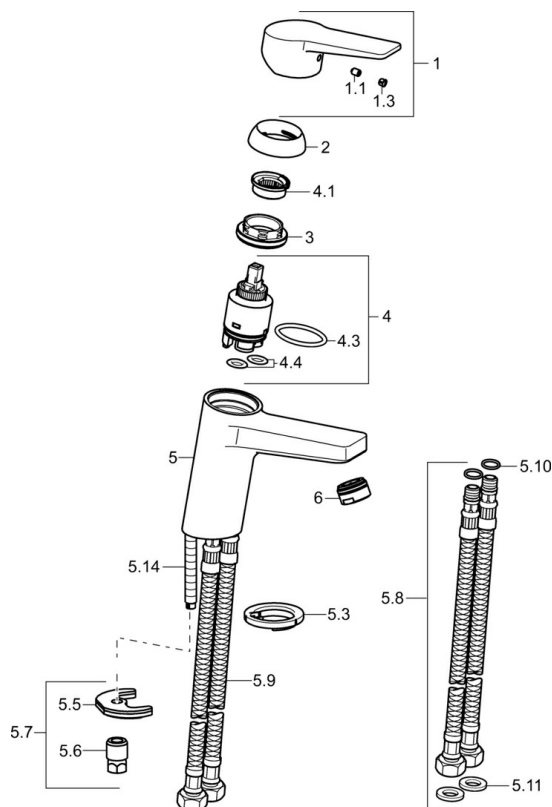

EAN: 4015474263864
static.hansa.com/09022283

- Umývadlo
- Jednopáková
- Stojanková
- Chróm
- Pevné výtokové rameno
- PCA® - aerátor s konštantným prietokom vody aj pri kolísaní tlaku
- Páka so symbolom teplej a studenej vody, Jedna ovládacia páka / rukoväť
- Funkcie pre nastavenie maximálnej teploty a prietoku vody, Nastaviteľný obmedzovač teploty vody (súčasť dodávky, možnosť dodatočnej inštalácie)
- \varnothing 35 mm keramická kartuša pre ovládanie teploty a prietoku vody
- Flexibilné pripojovacie hadičky
- Telo batérie z mosadze DZR, Montážny systém Rapid
- Bez odtokovej garnitúry, Bez otvoru na tiahlo

Technické údaje

Vlastnosti prietoku

Prietok pri tlaku 3 bar (s ovládačom prietoku)	6.0 l/min
Pokles tlaku pri prietoku (0,1 l/s)	2 bar

Technické vlastnosti

Veľkosť DN (menovitý rozmer)	DN15
Dodávka teplej vody	max. +70°C
Pracovný tlak	1-10 bar
Spojovacia veľkosť	G3/8
Projection	123 mm
Spätná klapka (STN EN 1717)	AA
Materiál	Mosadz

Predpisy

Norma EN	EN 817
Trieda hlučnosti	I (ISO 3822)

Schválenia a Prehlásenia

KIWA	K6116/08
DVGW	NW-6506CQ0410
ABP	P-IX 38553/IA
Vyhlásenie o zhode	DoC
EPD	S-P-06391

Náhradné diely

SP09022283

Název	Kód
1 Ovládacía rukoväť	59913910
1.1 Skrutka, M5x8, SW2.5	59904755
1.3 Záslepka Sívá	59912112
2 Krytka, 33x3 mm	59912504
3 Prítlačná matica, M40x1	1003409V
4 Kartuš, 3.5 Eco	59912324
4 Kartuš, 3.5 Classic	59913075
4.1 Temperature adjustment limiter	59912325
4.3 O-kružok, d 28.24x2.62 Ukončené	59912590
4.4 O-kružok, d 10.10x1.60 Ukončené	59905072
5.3 Gumové tesnenie	59914591
5.5	59904765
5.6 Skrutka, M8x1, SW13	59904766
5.7 Upevňovací set	59912113
5.8 Flexibilná hadička, L=430, G3/8-M10x1 RH Ukončené	59913213
5.9 Flexibilná hadička, L=430, G3/8-M10x1	59912515
5.10 O-kružok, d 7.65x1.78	59902337
5.11 Tesnenie, 9.5x14.4x2	59912551
5.14 Upevňovacia skrutka, M8x1, L=140	59912474
6 Aerátor, M24x1, 6 l/min	59913727
N.I. Klúč, SW30/34	59912108