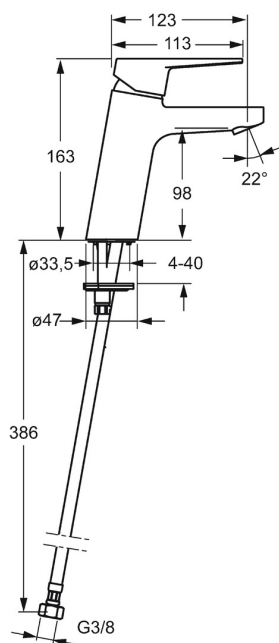

EAN: 4015474263864
static.hansa.com/09022283

- Umývadlo
- Jednopáková
- Stojanková
- Chróm
- Pevné výtokové rameno
- PCA® - aerátor s konštantným prietokom vody aj pri kolísaní tlaku
- Páka so symbolom teplej a studenej vody, Jedna ovládacia páka / rukoväť
- Funkcie pre nastavenie maximálnej teploty a prietoku vody, Nastaviteľný obmedzovač teploty vody (súčasť dodávky, možnosť dodatočnej inštalácie)
- \varnothing 35 mm keramická kartuša pre ovládanie teploty a prietoku vody
- Flexibilné pripojovacie hadičky
- Telo batérie z mosadze DZR, Montážny systém Rapid
- Bez odtokovej garnitúry, Bez otvoru na tiahlo

Technické údaje

Vlastnosti prietoku

Prietok pri tlaku 3 bar (s ovládačom prietoku)	6.0 l/min
Pokles tlaku pri prietoku (0,1 l/s)	2 bar

Technické vlastnosti

Veľkosť DN (menovitý rozmer)	DN15
Dodávka teplej vody	max. +70°C
Pracovný tlak	1-10 bar
Spojovacia veľkosť	G3/8
Projection	123 mm
Spätná klapka (STN EN 1717)	AA
Materiál	Mosadz

Predpisy

Norma EN	EN 817
Trieda hlučnosti	I (ISO 3822)

Schválenia a Prehlásenia

KIWA	K6116/08
DVGW	NW-6506CQ0410
ABP	P-IX 38553/IA
Vyhlásenie o zhode	DoC
EPD	S-P-06391

Náhradné diely

SP09022283

Název	Kód
1 Ovládacía rukoväť	59913910
1.1 Skrutka, M5x8, SW2.5	59904755
1.3 Záslepka Sívá	59912112
2 Krytka, 33x3 mm	59912504
3 Prítlačná matica, M40x1	1003409V
4 Kartuš, 3.5 Eco	59912324
4 Kartuš, 3.5 Classic	59913075
4.1 Temperature adjustment limiter	59912325
4.3 O-kružok, d 28.24x2.62 Ukončené	59912590
4.4 O-kružok, d 10.10x1.60 Ukončené	59905072
5.3 Gumové tesnenie	59914591
5.5	59904765
5.6 Skrutka, M8x1, SW13	59904766
5.7 Upevňovací set	59912113
5.8 Flexibilná hadička, L=430, G3/8-M10x1 RH Ukončené	59913213
5.9 Flexibilná hadička, L=430, G3/8-M10x1	59912515
5.10 O-kružok, d 7.65x1.78	59902337
5.11 Tesnenie, 9.5x14.4x2	59912551
5.14 Upevňovacia skrutka, M8x1, L=140	59912474
6 Aerátor, M24x1, 6 l/min	59913727
N.I. Klúč, SW30/34	59912108