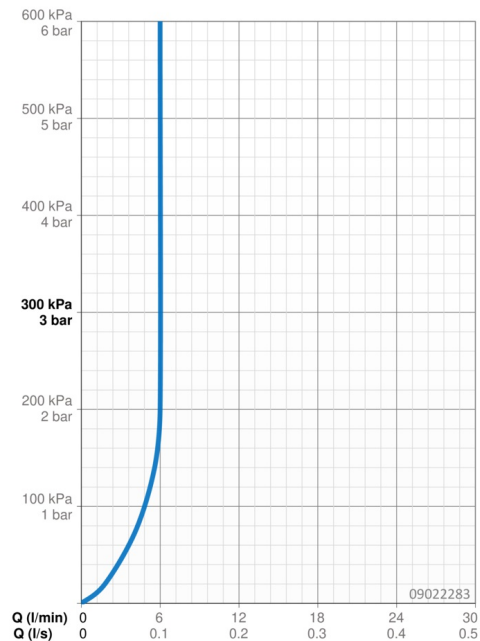

Technické údaje

Vlastnosti prietoku

Prietok pri tlaku 3 bar (s ovládačom prietoku)	6.0 l/min
Pokles tlaku pri prietoku (0,1 l/s)	2 bar

Technické vlastnosti

Veľkosť DN (menovitý rozmer)	DN15
Dodávka teplej vody	max. +70°C
Pracovný tlak	1-10 bar
Spojovacia veľkosť	G3/8
Projection	123 mm
Spätná klapka (STN EN 1717)	AA
Materiál	Mosadz

Predpisy

Norma EN	EN 817
Trieda hlučnosti	I (ISO 3822)

Schválenia a Prehlásenia

KIWA	K6116/08
DVGW	NW-6506CQ0410
ABP	P-IX 38553/IA
Vyhlásenie o zhode	DoC
EPD	S-P-06391