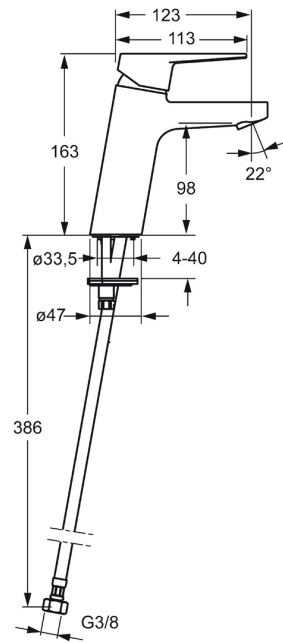

EAN: 4015474263864
static.hansa.com/09022283

- Wastafel
- Eengreeps
- Wastafelmontage
- Chrom
- Vaste uitloop
- PCA® mousseur voor een drukonafhankelijke doorstroom
- Hendel met warm-koud-aanduiding, Eengreeps bediend
- Temperatuurbegrenzer, Temperatuurbegrenzer (achteraf instelbaar)
- \varnothing 35 mm keramisch binnenwerk voor debiet en temperatuur instelling
- Flexibele aansluitslang(en)
- Kraanhuis gemaakt van DZR messing, Rapid-montagesysteem
- Zonder afvoergarnituur, Zonder trekstangopening

Technische gegevens

Doorstromingseigenschappen

Doorstroomhoeveelheid bij 3 bar (met debietregelaar)	6.0 l/min
Drukverlies bij doorstroomhoeveelheid (0,1 l/s)	2 bar

Technische eigenschappen

DN-maat	DN15
Warmwatertoevoer	max. +70°C
Werkdruk	1-10 bar
Aansluitmaat	G3/8
Projection	123 mm
Terugstroom beveiliging (EN1717)	AA
Materiaal	brass

	Naam	Code
1	Hendel Chrom	59913910
1.1	Schroef, M5x8, SW2.5	59904755
1.3	Sierdop Grijs	59912112
2	Kap, 33x3 mm Chrom	59912504
3	Schroefring, M40x1	1003409V
4	Binnenwerk, 3.5 Eco	59912324
4	Binnenwerk, 3.5 Classic	59913075
4.1	Temperature adjustment limiter	59912325
4.3	O-ring, d 28.24x2.62 Stopgezet	59912590
4.4	O-ring, d 10.10x1.60 Stopgezet	59905072
5.3	Wasser	59914591
5.5	Fixing plate	59904765
5.6	Schroef, M8x1, SW13	59904766
5.7	Bevestigingsset	59912113
5.8	Flexibele aansluitingen, L=430, G3/8-M10x1 RH Stopgezet	59913213
5.9	Flexibele aansluitingen, L=430, G3/8-M10x1	59912515
5.10	O-ring, d 7.65x1.78	59902337
5.11	Dichting, 9.5x14.4x2	59912551
5.14	Bevestigingsschroeven, M8x1, L=140	59912474
6	Mousseur, M24x1, 6 l/min Chrom	59913727
N.I.	Sleutel, SW30/34	59912108