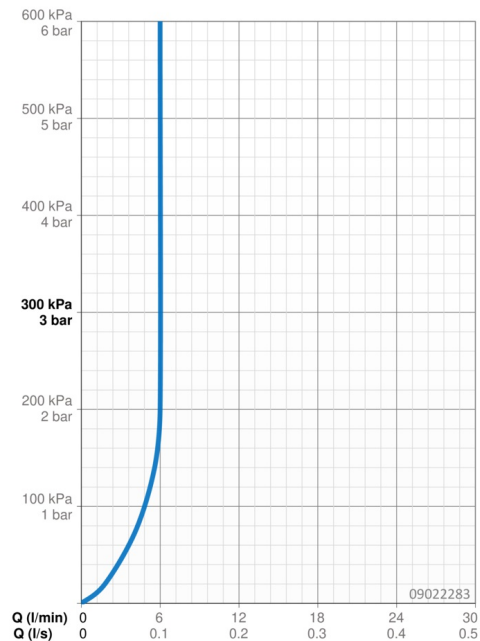

Technische gegevens

Doorstromingseigenschappen

Doorstroomhoeveelheid bij 3 bar (met debietregelaar)	6.0 l/min
Drukverlies bij doorstroomhoeveelheid (0,1 l/s)	2 bar

Technische eigenschappen

DN-maat	DN15
Warmwatertoevoer	max. +70°C
Werkdruk	1-10 bar
Aansluitmaat	G3/8
Projection	123 mm
Terugstroom beveiliging (EN1717)	AA
Materiaal	brass

Voorschriften

EN-norm	EN 817
Geluidsklasse	I (ISO 3822)

Toestemmingen en Verklaringen

KIWA	K6116/08
DVGW	NW-6506CQ0410
ABP	P-IX 38553/IA
Verklaring van overeenstemming	DoC
EPD	S-P-06391