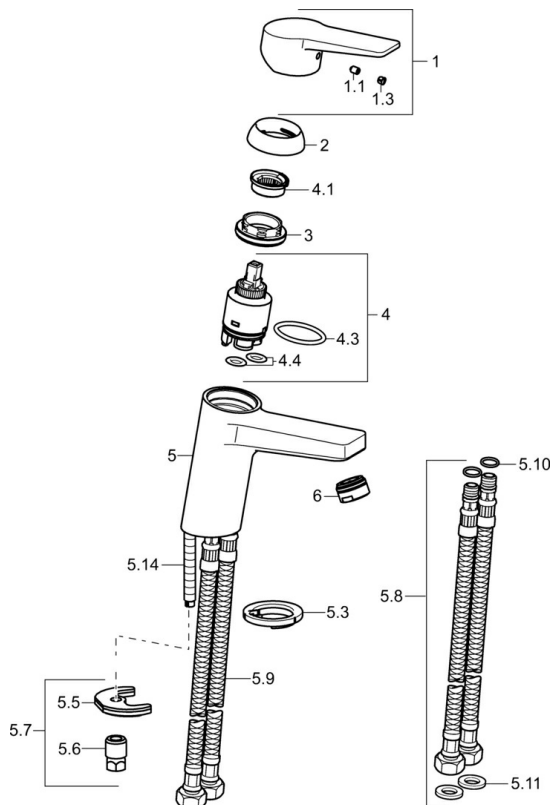

Reserveonderdelen

SP09022283

	Naam	Code
1	Hendel Chrom	59913910
1.1	Schroef, M5x8, SW2.5	59904755
1.3	Sierdop Grijs	59912112
2	Kap, 33x3 mm Chrom	59912504
3	Schroefring, M40x1	1003409V
4	Binnenwerk, 3.5 Eco	59912324
4	Binnenwerk, 3.5 Classic	59913075
4.1	Temperature adjustment limiter	59912325
4.3	O-ring, d 28.24x2.62 Stopgezet	59912590
4.4	O-ring, d 10.10x1.60 Stopgezet	59905072
5.3	Wasser	59914591
5.5	Fixing plate	59904765
5.6	Schroef, M8x1, SW13	59904766
5.7	Bevestigingsset	59912113
5.8	Flexibele aansluitingen, L=430, G3/8-M10x1 RH Stopgezet	59913213
5.9	Flexibele aansluitingen, L=430, G3/8-M10x1	59912515
5.10	O-ring, d 7.65x1.78	59902337
5.11	Dichting, 9.5x14.4x2	59912551
5.14	Bevestigingsschroeven, M8x1, L=140	59912474
6	Mousseur, M24x1, 6 l/min Chrom	59913727
N.I.	Sleutel, SW30/34	59912108