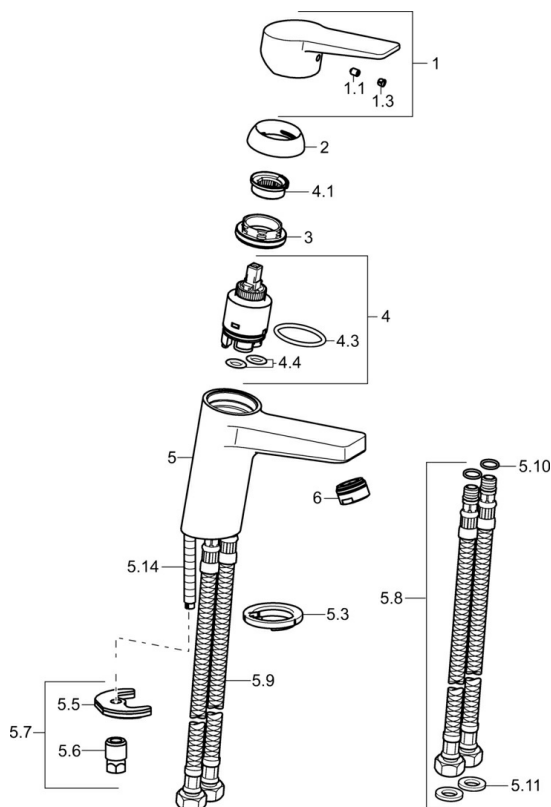

EAN: 4015474263864
static.hansa.com/09022283

- Umyvadlo
- Jednopáková
- Stojánková
- Chrom
- Pevné výtokové rameno
- PCA® aerátor s konstatním průtokovým množstvím nezávislým na změnách tlaku
- Páka se symboly teplé a studené vody, Jedna ovládací páka / rukojeť
- Funkce pro nastavení maximální teploty a průtoku vody, Nastavitelný omezovač teploty vody (součástí dodávky, možnost dodatečné instalace)
- \varnothing 35 mm keramická kartuše pro ovládání teploty a průtoku vody
- Flexibilní připojovací hadice
- Tělo baterie z mosazi DZR, Montážní systém Rapid
- Bez odpadní soupravy, Bez otvoru na táhlo

Technické údaje

Vlastnosti průtoku

Průtokové množství při 3 bar (s regulátorem průtoku)	6.0 l/min
Tlaková ztráta při průtoku (0,1 l/s)	2 bar

Technické vlastnosti

Velikost DN (jmenovitý rozměr)	DN15
Zdroj teplé vody	max. +70°C
Pracovní tlak	1-10 bar
Velikost přípojky	G3/8
Projection	123 mm
Zabezpečení proti zpětnému toku (ČSN EN 1717)	AA
Materiál	Mosaz

Předpisy

Norma EN	EN 817
Třída hlučnosti	I (ISO 3822)

Schválení a Prohlášení

KIWA	K6116/08
DVGW	NW-6506CQ0410
ABP	P-IX 38553/IA
Prohlášení o shodě	DoC
EPD	S-P-06391

Náhradní díly

SP09022283

	Název	Kód
1	Páka	59913910
1.1	Šroub, M5x8, SW2.5	59904755
1.3	Záslepka Šedá	59912112
2	Krytka, 33x3 mm	59912504
3	Upevňovací matice, M40x1	1003409V
4	Kartuše, 3.5 Eco	59912324
4	Kartuše, 3.5 Classic	59913075
4.1	Temperature adjustment limiter	59912325
4.3	O-kroužek, d 28.24x2.62 Ukončeno	59912590
4.4	O-kroužek, d 10.10x1.60 Ukončeno	59905072
5.3	Těsnění	59914591
5.5	Upevňovací deska	59904765
5.6	Šroub, M8x1, SW13	59904766
5.7	Upevňovací set	59912113
5.8	Flexibilní hadička, L=430, G3/8-M10x1 RH Ukončeno	59913213
5.9	Flexibilní hadička, L=430, G3/8-M10x1	59912515
5.10	O-kroužek, d 7.65x1.78	59902337
5.11	Těsnění, 9.5x14.4x2	59912551
5.14	Upevňovací šroub, M8x1, L=140	59912474
6	Aerator, M24x1, 6 l/min	59913727
N.I.	Klíč, SW30/34	59912108