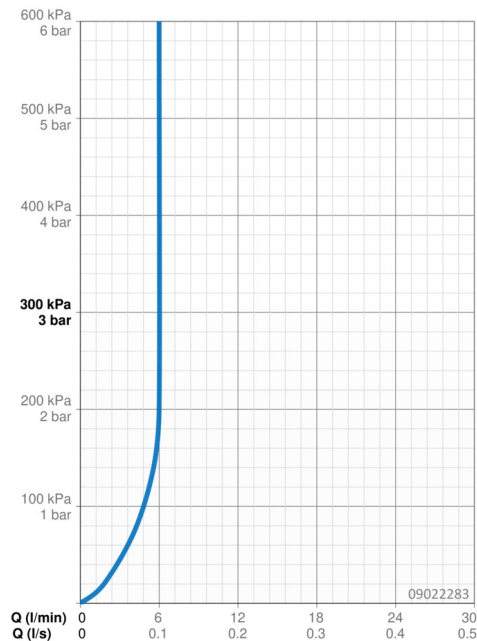

Technické údaje

Vlastnosti průtoku

Průtokové množství při 3 bar (s regulátorem průtoku)	6.0 l/min
Tlaková ztráta při průtoku (0,1 l/s)	2 bar

Technické vlastnosti

Velikost DN (jmenovitý rozměr)	DN15
Zdroj teplé vody	max. +70°C
Pracovní tlak	1-10 bar
Velikost přípojky	G3/8
Projection	123 mm
Zabezpečení proti zpětnému toku (ČSN EN 1717)	AA
Materiál	Mosaz

Předpisy

Norma EN	EN 817
Třída hlučnosti	I (ISO 3822)

Schválení a Prohlášení

KIWA	K6116/08
DVGW	NW-6506CQ0410
ABP	P-IX 38553/IA
Prohlášení o shodě	DoC
EPD	S-P-06391