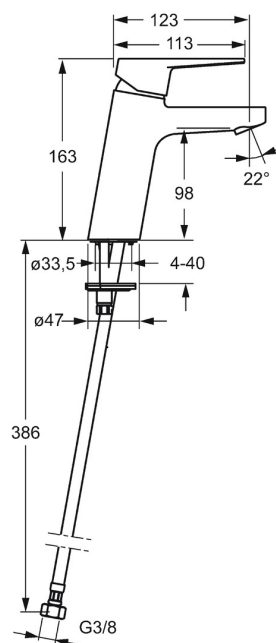

EAN: 4015474263864
static.hansa.com/09022283

- Umyvadlo
- Jednopáková
- Stojánková
- Chrom
- Pevné výtokové rameno
- PCA® aerátor s konstatním průtokovým množstvím nezávislým na změnách tlaku
- Páka se symboly teplé a studené vody, Jedna ovládací páka / rukojeť
- Funkce pro nastavení maximální teploty a průtoku vody, Nastavitelný omezovač teploty vody (součástí dodávky, možnost dodatečné instalace)
- \varnothing 35 mm keramická kartuše pro ovládání teploty a průtoku vody
- Flexibilní připojovací hadice
- Tělo baterie z mosazi DZR, Montážní systém Rapid
- Bez odpadní soupravy, Bez otvoru na táhlo

Technické údaje

Vlastnosti průtoku

Průtokové množství při 3 bar (s regulátorem průtoku)	6.0 l/min
Tlaková ztráta při průtoku (0,1 l/s)	2 bar

Technické vlastnosti

Velikost DN (jmenovitý rozměr)	DN15
Zdroj teplé vody	max. +70°C
Pracovní tlak	1-10 bar
Velikost přípojky	G3/8
Projection	123 mm
Zabezpečení proti zpětnému toku (ČSN EN 1717)	AA
Materiál	Mosaz

Předpisy

Norma EN	EN 817
Třída hlučnosti	I (ISO 3822)

Schválení a Prohlášení

KIWA	K6116/08
DVGW	NW-6506CQ0410
ABP	P-IX 38553/IA
Prohlášení o shodě	DoC
EPD	S-P-06391

Náhradní díly

SP09022283

	Název	Kód
1	Páka	59913910
1.1	Šroub, M5x8, SW2.5	59904755
1.3	Záslepka Šedá	59912112
2	Krytka, 33x3 mm	59912504
3	Upevňovací matice, M40x1	1003409V
4	Kartuše, 3.5 Eco	59912324
4	Kartuše, 3.5 Classic	59913075
4.1	Temperature adjustment limiter	59912325
4.3	O-kroužek, d 28.24x2.62 Ukončeno	59912590
4.4	O-kroužek, d 10.10x1.60 Ukončeno	59905072
5.3	Těsnění	59914591
5.5	Upevňovací deska	59904765
5.6	Šroub, M8x1, SW13	59904766
5.7	Upevňovací set	59912113
5.8	Flexibilní hadička, L=430, G3/8-M10x1 RH Ukončeno	59913213
5.9	Flexibilní hadička, L=430, G3/8-M10x1	59912515
5.10	O-kroužek, d 7.65x1.78	59902337
5.11	Těsnění, 9.5x14.4x2	59912551
5.14	Upevňovací šroub, M8x1, L=140	59912474
6	Aerator, M24x1, 6 l/min	59913727
N.I.	Klíč, SW30/34	59912108