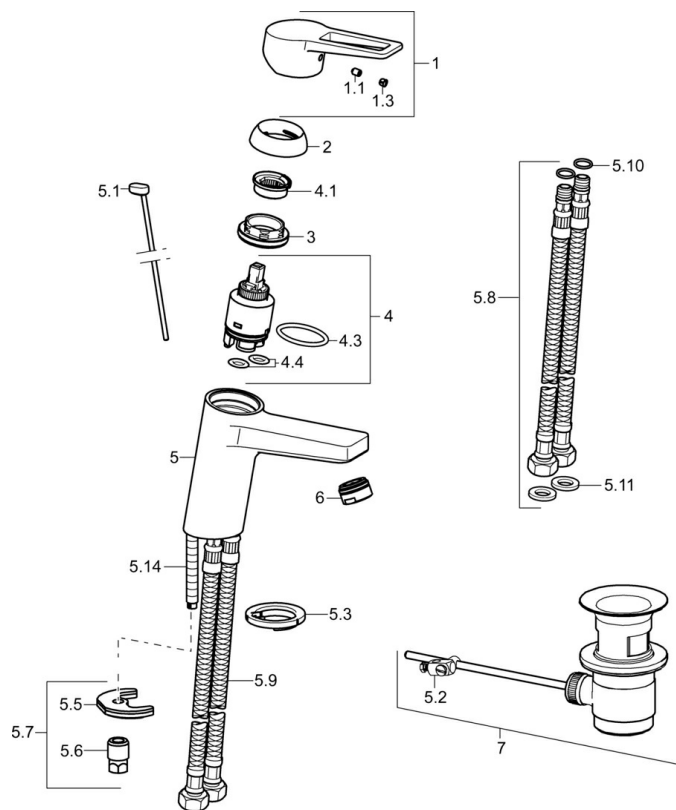

EAN: 4015474263833
static.hansa.com/09012285

- Umývadlo
- Jednopáková
- Stojanková
- Chróm
- Pevné výtokové rameno
- PCA® - aerátor s konštantným prietokom vody aj pri kolísaní tlaku
- Páka so symbolom teplej a studenej vody, Strmeňová páka, Jedna ovládacia páka / rukoväť
- Odtoková garnitúra s tiahlom
- Funkcie pre nastavenie maximálnej teploty a prietoku vody, Nastaviteľný obmedzovač teploty vody (súčasť dodávky, možnosť dodatočnej inštalácie)
- ø 35 mm keramická kartuša pre ovládanie teploty a prietoku vody
- Flexibilné pripojovacie hadičky
- Telo batérie z mosadze DZR, Montážny systém Rapid

Technické údaje

Vlastnosti prietoku

Prietok pri tlaku 3 bar (s ovládačom prietoku) **6.0 l/min**

Technické vlastnosti

Veľkosť DN (menovitý rozmer) **DN15**
Dodávka teplej vody **max. +70°C**
Pracovný tlak **0.5-10 bar**
Spojovacia veľkosť **G3/8**
Projection **123 mm**
Spätná klapka (STN EN 1717) **AA**
Materiál **Mosadz**

SP09012285

	Názov	Kód
1	Ovládacia rukoväť	59913911
1.1	Skrutka, M5x8, SW2.5	59904755
1.3	Záslepka Sivá	59912112
2	Krytka, 33x3 mm	59912504
3	Pritlačná matica, M40x1	1003409V
4	Kartuš, 3.5 Eco	59912324
4	Kartuš, 3.5 Classic	59913075
4.1	Temperature adjustment limiter	59912325
4.3	O-krúžok, d 28.24x2.62 Ukončené	59912590
4.4	O-krúžok, d 10.10x1.60 Ukončené	59905072
5.1	Ovládacie tiahlo	59913067
5.2	Spojovací diel tiahla	59904624
5.3	Gumové tesnenie	59914591
5.5		59904765
5.6	Skrutka, M8x1, SW13	59904766
5.7	Upevňovací set	59912113
5.8	Flexibilná hadička, L=430, G3/8-M10x1 RH Ukončené	59913213
5.9	Flexibilná hadička, L=430, G3/8-M10x1	59912515
5.10	O-krúžok, d 7.65x1.78	59902337
5.11	Tesnenie, 9.5x14.4x2	59912551
5.14	Upevňovacia skrutka, M8x1, L=140	59912474
6	Aerator, M24x1, 6 l/min	59913727
7	Vypúšťací ventil umývadla	59904620
7	Vypúšťací ventil umývadla, (2019-)	59914764
N.I.	Kľúč, SW30/34	59912108