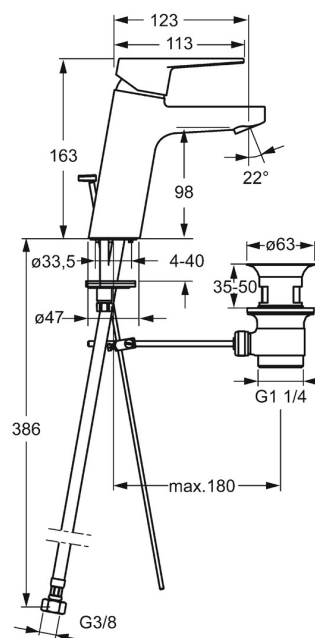

EAN: 4015474263833
static.hansa.com/09012285

- Umývadlo
- Jednopáková
- Stojanková
- Chróm
- Pevné výtokové rameno
- PCA® - aerátor s konštantným prietokom vody aj pri kolísaní tlaku
- Páka so symbolom teplej a studenej vody, Strmeňová páka, Jedna ovládacia páka / rukoväť
- Odtoková garnitúra s tiahlom
- Funkcie pre nastavenie maximálnej teploty a prietoku vody, Nastaviteľný obmedzovač teploty vody (súčasť dodávky, možnosť dodatočnej inštalácie)
- ø 35 mm keramická kartuša pre ovládanie teploty a prietoku vody
- Flexibilné pripojovacie hadičky
- Telo batérie z mosadze DZR, Montážny systém Rapid

Technické údaje

Vlastnosti prietoku

Prietok pri tlaku 3 bar (s ovládačom prietoku) **6.0 l/min**

Technické vlastnosti

Veľkosť DN (menovitý rozmer) **DN15**
Dodávka teplej vody **max. +70°C**
Pracovný tlak **0.5-10 bar**
Spojovacia veľkosť **G3/8**
Projection **123 mm**
Spätná klapka (STN EN 1717) **AA**
Materiál **Mosadz**

SP09012285

	Názov	Kód
1	Ovládacia rukoväť	59913911
1.1	Skrutka, M5x8, SW2.5	59904755
1.3	Záslepka Sivá	59912112
2	Krytka, 33x3 mm	59912504
3	Pritlačná matica, M40x1	1003409V
4	Kartuš, 3.5 Eco	59912324
4	Kartuš, 3.5 Classic	59913075
4.1	Temperature adjustment limiter	59912325
4.3	O-krúžok, d 28.24x2.62 Ukončené	59912590
4.4	O-krúžok, d 10.10x1.60 Ukončené	59905072
5.1	Ovládacie tiahlo	59913067
5.2	Spojovací diel tiahla	59904624
5.3	Gumové tesnenie	59914591
5.5		59904765
5.6	Skrutka, M8x1, SW13	59904766
5.7	Upevňovací set	59912113
5.8	Flexibilná hadička, L=430, G3/8-M10x1 RH Ukončené	59913213
5.9	Flexibilná hadička, L=430, G3/8-M10x1	59912515
5.10	O-krúžok, d 7.65x1.78	59902337
5.11	Tesnenie, 9.5x14.4x2	59912551
5.14	Upevňovacia skrutka, M8x1, L=140	59912474
6	Aerator, M24x1, 6 l/min	59913727
7	Vypúšťací ventil umývadla	59904620
7	Vypúšťací ventil umývadla, (2019-)	59914764
N.I.	Kľúč, SW30/34	59912108