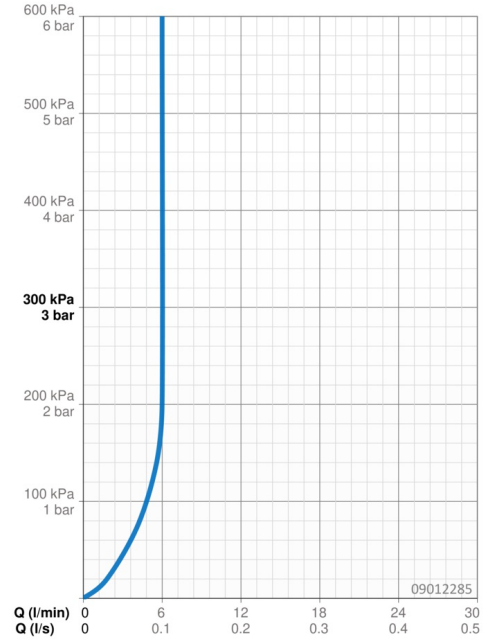

Technické údaje

Vlastnosti prietoku

Prietok pri tlaku 3 bar (s ovládačom prietoku) **6.0 l/min**

Technické vlastnosti

Veľkosť DN (menovitý rozmer) **DN15**
Dodávka teplej vody **max. +70°C**
Pracovný tlak **0.5-10 bar**
Spojovacia veľkosť **G3/8**
Projection **123 mm**
Spätná klapka (STN EN 1717) **AA**
Materiál **Mosadz**

Predpisy

Norma EN **EN 817**
Trieda hlučnosti **I (ISO 3822)**

Schválenia a Prehlásenia

KIWA **K6116/08**
DVGW **NW-6506CQ0410**
ABP **P-IX 38553/IA**
Vyhlásenie o zhode **DoC**
EPD **S-P-06391**