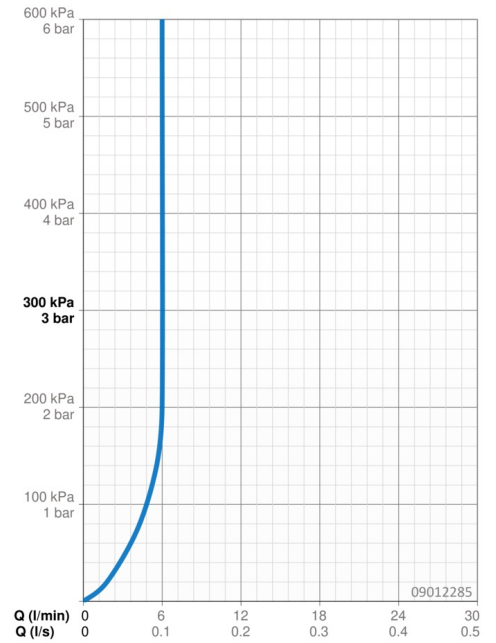

Technische gegevens

Doorstromingseigenschappen

Doorstroomhoeveelheid bij 3 bar (met debietregelaar) **6.0 l/min**

Technische eigenschappen

DN-maat **DN15**
Warmwatertoevoer **max. +70°C**
Werkdruk **0.5-10 bar**
Aansluitmaat **G3/8**
Projection **123 mm**
Terugstroom beveiliging (EN1717) **AA**
Materiaal **brass**

Voorschriften

EN-norm **EN 817**
Geluidsklasse **I (ISO 3822)**

Toestemmingen en Verklaringen

KIWA **K6116/08**
DVGW **NW-6506CQ0410**
ABP **P-IX 38553/IA**
Verklaring van overeenstemming **DoC**
EPD **S-P-06391**