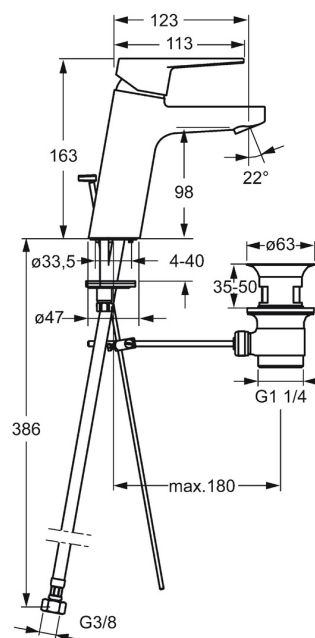

EAN: 4015474263833
static.hansa.com/09012285

- Wastafel
- Eengreeps
- Wastafelmontage
- Chrom
- Vaste uitloop
- PCA® mousseur voor een drukonafhankelijke doorstroom
- Hendel met warm-koud-aanduiding, Beugelhendel, Eengreeps bediend
- Afvoergarnituur met trekstang
- Temperatuurbegrenzer, Temperatuurbegrenzer (achteraf instelbaar)
- \varnothing 35 mm keramisch binnenwerk voor debiet en temperatuur instelling
- Flexibele aansluitlang(en)
- Kraanhuis gemaakt van DZR messing, Rapid-montagesysteem

Technische gegevens

Doorstromingseigenschappen

Doorstroomhoeveelheid bij 3 bar (met debietregelaar) **6.0 l/min**

Technische eigenschappen

DN-maat **DN15**
Warmwatertoevoer **max. +70°C**
Werkdruk **0.5-10 bar**
Aansluitmaat **G3/8**
Projection **123 mm**
Terugstroom beveiliging (EN1717) **AA**
Materiaal **brass**

Reserveonderdelen

SP09012285

	Naam	Code
1	Hendel Chroom	59913911
1.1	Schroef, M5x8, SW2.5	59904755
1.3	Sierdop Grijs	59912112
2	Kap, 33x3 mm Chroom	59912504
3	Schroefring, M40x1	1003409V
4	Binnenwerk, 3.5 Eco	59912324
4	Binnenwerk, 3.5 Classic	59913075
4.1	Temperature adjustment limiter	59912325
4.3	O-ring, d 28.24x2.62 Stopgezet	59912590
4.4	O-ring, d 10.10x1.60 Stopgezet	59905072
5.1	Trekstang Chroom	59913067
5.2	Gewrichtstuk	59904624
5.3	Wasser	59914591
5.5	Fixing plate	59904765
5.6	Schroef, M8x1, SW13	59904766
5.7	Bevestigingsset	59912113
5.8	Flexibele aansluitingen, L=430, G3/8-M10x1 RH Stopgezet	59913213
5.9	Flexibele aansluitingen, L=430, G3/8-M10x1	59912515
5.10	O-ring, d 7.65x1.78	59902337
5.11	Dichting, 9.5x14.4x2	59912551
5.14	Bevestigingsschroeven, M8x1, L=140	59912474
6	Mousseur, M24x1, 6 l/min Chroom	59913727
7	Wastegarnituur Chroom	59904620
7	Wastegarnituur, (2019-) Chroom	59914764
N.I.	Sleutel, SW30/34	59912108