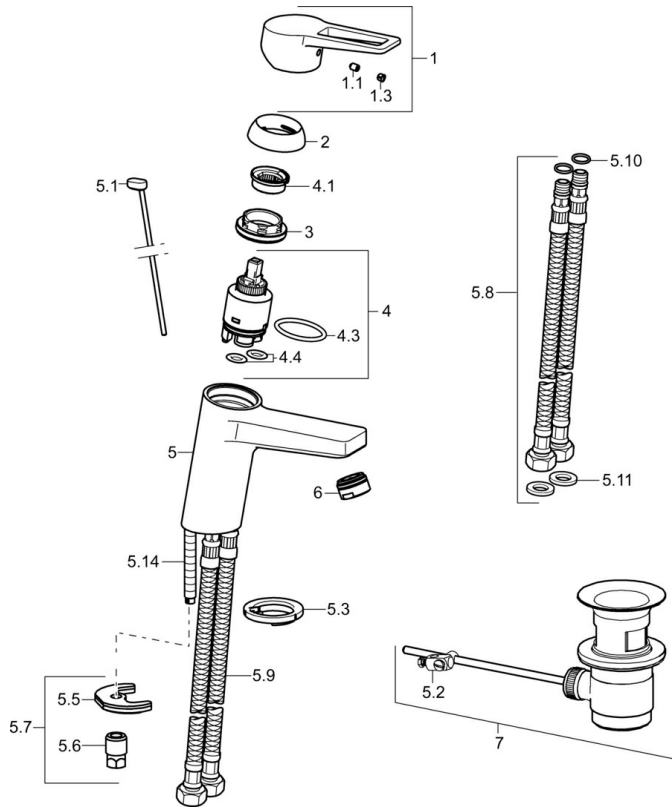

EAN: 4015474263833
static.hansa.com/09012285

- Wastafel
- Eengreeps
- Wastafelmontage
- Chrom
- Vaste uitloop
- PCA® mousseur voor een drukonafhankelijke doorstroom
- Hendel met warm-koud-aanduiding, Beugelhendel, Eengreeps bediend
- Afvoergarnituur met trekstang
- Temperatuurbegrenzer, Temperatuurbegrenzer (achteraf instelbaar)
- \varnothing 35 mm keramisch binnenwerk voor debiet en temperatuur instelling
- Flexibele aansluitlang(en)
- Kraanhuis gemaakt van DZR messing, Rapid-montagesysteem

Technische gegevens

Doorstromingseigenschappen

Doorstroomhoeveelheid bij 3 bar (met debietregelaar) **6.0 l/min**

Technische eigenschappen

DN-maat **DN15**
Warmwatertoevoer **max. +70°C**
Werkdruk **0.5-10 bar**
Aansluitmaat **G3/8**
Projection **123 mm**
Terugstroom beveiliging (EN1717) **AA**
Materiaal **brass**

Reserveonderdelen

SP09012285

	Naam	Code
1	Hendel Chroom	59913911
1.1	Schroef, M5x8, SW2.5	59904755
1.3	Sierdop Grijs	59912112
2	Kap, 33x3 mm Chroom	59912504
3	Schroefring, M40x1	1003409V
4	Binnenwerk, 3.5 Eco	59912324
4	Binnenwerk, 3.5 Classic	59913075
4.1	Temperature adjustment limiter	59912325
4.3	O-ring, d 28.24x2.62 Stopgezet	59912590
4.4	O-ring, d 10.10x1.60 Stopgezet	59905072
5.1	Trekstang Chroom	59913067
5.2	Gewrichtstuk	59904624
5.3	Wasser	59914591
5.5	Fixing plate	59904765
5.6	Schroef, M8x1, SW13	59904766
5.7	Bevestigingsset	59912113
5.8	Flexibele aansluitingen, L=430, G3/8-M10x1 RH Stopgezet	59913213
5.9	Flexibele aansluitingen, L=430, G3/8-M10x1	59912515
5.10	O-ring, d 7.65x1.78	59902337
5.11	Dichting, 9.5x14.4x2	59912551
5.14	Bevestigingsschroeven, M8x1, L=140	59912474
6	Mousseur, M24x1, 6 l/min Chroom	59913727
7	Wastegarnituur Chroom	59904620
7	Wastegarnituur, (2019-) Chroom	59914764
N.I.	Sleutel, SW30/34	59912108