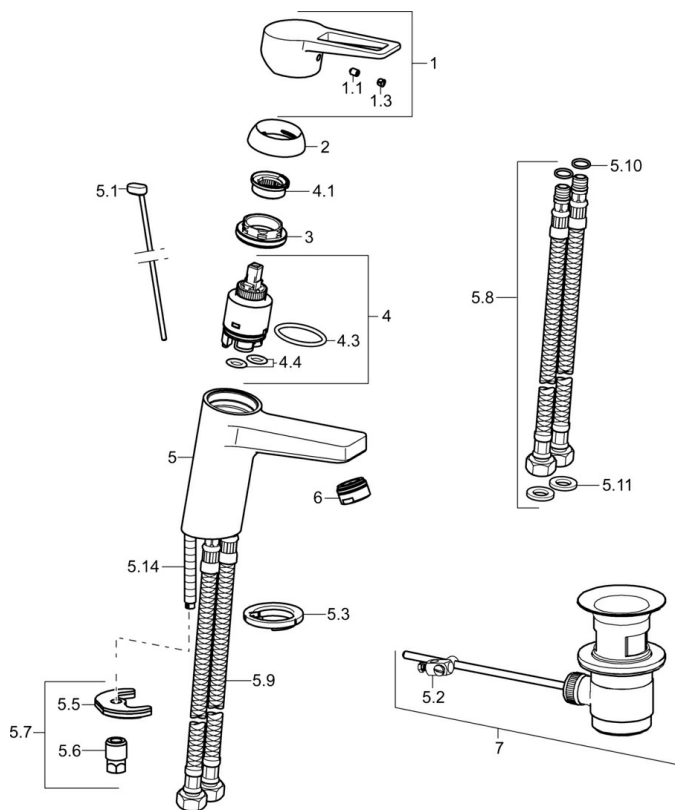

EAN: 4015474263833
static.hansa.com/09012285

- Lavabo
- Monocomando
- Montaggio d'appoggio
- Cromo
- Bocca fissa
- PCA® portata costante indipendentemente dalle variazioni di pressione
- Leva con simbolo F+C, Leva ad archetto, Leva/Manopola monocomando
- Piletta di scarico con astina saltarello
- Limitatore di temperatura, Limitatore di temperatura regolabile
- Cartuccia a dischi ceramici $\varnothing 35\text{mm}$
- Collegamento con flessibili
- Ottone DZR, Sistema di installazione rapida

Dati tecnici

Caratteristiche flusso

Portata 3 bar (con limitatore di flusso) **6.0 l/min**

Caratteristiche tecniche

Misura DN (dimensione nominale) **DN15**
 Fornitura di acqua calda **max. +70°C**
 Pressione di esercizio **0.5-10 bar**
 Misura della connessione **G3/8**
 Projection **123 mm**
 Backflow prevention (EN1717) **AA**
 Materiale **Ottone**

Parti di ricambio

SP09012285

	Nome	Codice
1	Leva Cromo	59913911
1.1	Screw, M5x8, SW2.5	59904755
1.3	Tappo Grigio	59912112
2	Cappuccio, 33x3 mm Cromo	59912504
3	Dado di fissaggio, M40x1	1003409V
4	Cartuccia, 3.5 Eco	59912324
4	Cartuccia, 3.5 Classic	59913075
4.1	Temperature adjustment limiter	59912325
4.3	O-ring, d 28.24x2.62 Fuori produzione	59912590
4.4	O-ring, d 10.10x1.60 Fuori produzione	59905072
5.1	Asta saltarello Cromo	59913067
5.2	Snodo	59904624
5.3	Rondella	59914591
5.5	Fixing plate	59904765
5.6	Screw, M8x1, SW13	59904766
5.7	Set di fissaggio	59912113
5.8	Cannette flessibili, L=430, G3/8-M10x1 RH Fuori produzione	59913213
5.9	Cannette flessibili, L=430, G3/8-M10x1	59912515
5.10	O-ring, d 7.65x1.78	59902337
5.11	Giunto, 9.5x14.4x2	59912551
5.14	Viti di fissaggio, M8x1, L=140	59912474
6	Aereatore, M24x1, 6 l/min Cromo	59913727
7	Scarico a saltarello Cromo	59904620
7	Scarico a saltarello, (2019-) Cromo	59914764
N.I.	Chiave, SW30/34	59912108