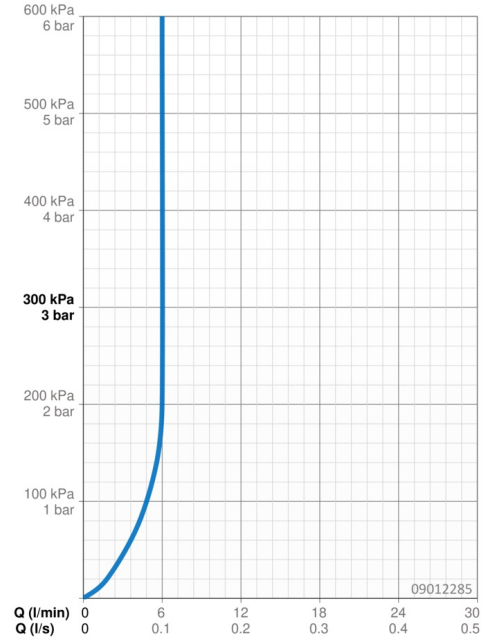

EAN: 4015474263833
static.hansa.com/09012285

- Lavabo
- Monocomando
- Montaggio d'appoggio
- Cromo
- Bocca fissa
- PCA® portata costante indipendentemente dalle variazioni di pressione
- Leva con simbolo F+C, Leva ad archetto, Leva/Manopola monocomando
- Piletta di scarico con astina saltarello
- Limitatore di temperatura, Limitatore di temperatura regolabile
- Cartuccia a dischi ceramici $\varnothing 35\text{mm}$
- Collegamento con flessibili
- Ottone DZR, Sistema di installazione rapida

Dati tecnici

Caratteristiche flusso

Portata 3 bar (con limitatore di flusso) **6.0 l/min**

Caratteristiche tecniche

Misura DN (dimensione nominale) **DN15**
 Fornitura di acqua calda **max. +70°C**
 Pressione di esercizio **0.5-10 bar**
 Misura della connessione **G3/8**
 Projection **123 mm**
 Backflow prevention (EN1717) **AA**
 Materiale **Ottone**

Parti di ricambio

SP09012285

	Nome	Codice
1	Leva Cromo	59913911
1.1	Screw, M5x8, SW2.5	59904755
1.3	Tappo Grigio	59912112
2	Cappuccio, 33x3 mm Cromo	59912504
3	Dado di fissaggio, M40x1	1003409V
4	Cartuccia, 3.5 Eco	59912324
4	Cartuccia, 3.5 Classic	59913075
4.1	Temperature adjustment limiter	59912325
4.3	O-ring, d 28.24x2.62 Fuori produzione	59912590
4.4	O-ring, d 10.10x1.60 Fuori produzione	59905072
5.1	Asta saltarello Cromo	59913067
5.2	Snodo	59904624
5.3	Rondella	59914591
5.5	Fixing plate	59904765
5.6	Screw, M8x1, SW13	59904766
5.7	Set di fissaggio	59912113
5.8	Cannette flessibili, L=430, G3/8-M10x1 RH Fuori produzione	59913213
5.9	Cannette flessibili, L=430, G3/8-M10x1	59912515
5.10	O-ring, d 7.65x1.78	59902337
5.11	Giunto, 9.5x14.4x2	59912551
5.14	Viti di fissaggio, M8x1, L=140	59912474
6	Aereatore, M24x1, 6 l/min Cromo	59913727
7	Scarico a saltarello Cromo	59904620
7	Scarico a saltarello, (2019-) Cromo	59914764
N.I.	Chiave, SW30/34	59912108