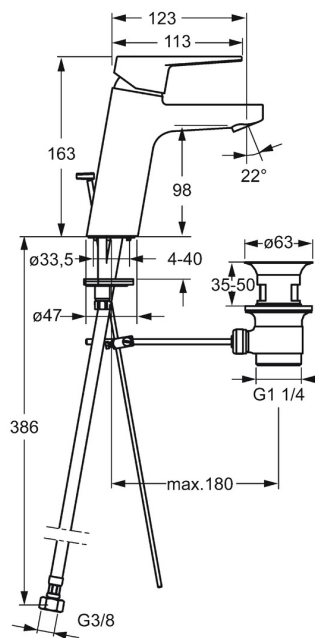

EAN: 4015474263833
static.hansa.com/09012285

- Lavabo
- Monocomando
- Montaggio d'appoggio
- Cromo
- Bocca fissa
- PCA® portata costante indipendentemente dalle variazioni di pressione
- Leva con simbolo F+C, Leva ad archetto, Leva/Manopola monocomando
- Piletta di scarico con astina saltarello
- Limitatore di temperatura, Limitatore di temperatura regolabile
- Cartuccia a dischi ceramici $\varnothing 35\text{mm}$
- Collegamento con flessibili
- Ottone DZR, Sistema di installazione rapida

Dati tecnici

Caratteristiche flusso

Portata 3 bar (con limitatore di flusso) **6.0 l/min**

Caratteristiche tecniche

Misura DN (dimensione nominale) **DN15**
 Fornitura di acqua calda **max. +70°C**
 Pressione di esercizio **0.5-10 bar**
 Misura della connessione **G3/8**
 Projection **123 mm**
 Backflow prevention (EN1717) **AA**
 Materiale **Ottone**

Parti di ricambio

SP09012285

	Nome	Codice
1	Leva Cromo	59913911
1.1	Screw, M5x8, SW2.5	59904755
1.3	Tappo Grigio	59912112
2	Cappuccio, 33x3 mm Cromo	59912504
3	Dado di fissaggio, M40x1	1003409V
4	Cartuccia, 3.5 Eco	59912324
4	Cartuccia, 3.5 Classic	59913075
4.1	Temperature adjustment limiter	59912325
4.3	O-ring, d 28.24x2.62 Fuori produzione	59912590
4.4	O-ring, d 10.10x1.60 Fuori produzione	59905072
5.1	Asta saltarello Cromo	59913067
5.2	Snodo	59904624
5.3	Rondella	59914591
5.5	Fixing plate	59904765
5.6	Screw, M8x1, SW13	59904766
5.7	Set di fissaggio	59912113
5.8	Cannette flessibili, L=430, G3/8-M10x1 RH Fuori produzione	59913213
5.9	Cannette flessibili, L=430, G3/8-M10x1	59912515
5.10	O-ring, d 7.65x1.78	59902337
5.11	Giunto, 9.5x14.4x2	59912551
5.14	Viti di fissaggio, M8x1, L=140	59912474
6	Aereatore, M24x1, 6 l/min Cromo	59913727
7	Scarico a saltarello Cromo	59904620
7	Scarico a saltarello, (2019-) Cromo	59914764
N.I.	Chiave, SW30/34	59912108