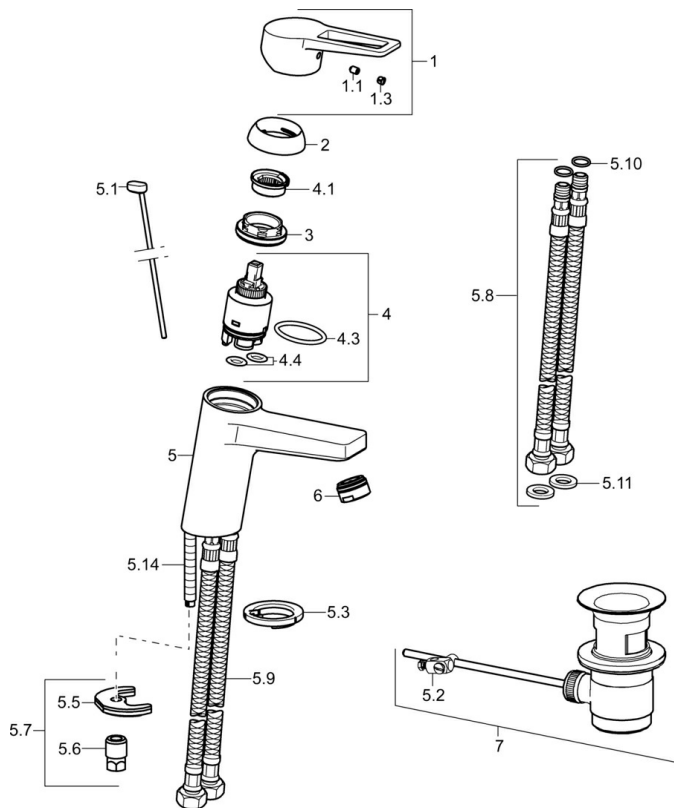

### Technické vlastnosti

Velikost DN (jmenovitý rozměr) **DN15**  
Zdroj teplé vody **max. +70°C**  
Pracovní tlak **0.5-10 bar**  
Velikost přípojky **G3/8**  
Projection **123 mm**  
Zabezpečení proti zpětnému toku (ČSN EN 1717) **AA**  
Materiál **Mosaz**

### SP09012285

	Název	Kód
1	Páka	59913911
1.1	Šroub, M5x8, SW2.5	59904755
1.3	Záslepka Šedá	59912112
2	Krytka, 33x3 mm	59912504
3	Upevňovací matice, M40x1	1003409V
4	Kartuše, 3.5 Eco	59912324
4	Kartuše, 3.5 Classic	59913075
4.1	Temperature adjustment limiter	59912325
4.3	O-kroužek, d 28.24x2.62 Ukončeno	59912590
4.4	O-kroužek, d 10.10x1.60 Ukončeno	59905072
5.1	Ovládací táhlo vypouštěcího ventilu	59913067
5.2	Spojovací díl táhel	59904624
5.3	Těsnění	59914591
5.5	Upevňovací deska	59904765
5.6	Šroub, M8x1, SW13	59904766
5.7	Upevňovací set	59912113
5.8	Flexibilní hadička, L=430, G3/8-M10x1 RH Ukončeno	59913213
5.9	Flexibilní hadička, L=430, G3/8-M10x1	59912515
5.10	O-kroužek, d 7.65x1.78	59902337
5.11	Těsnění, 9.5x14.4x2	59912551
5.14	Upevňovací šroub, M8x1, L=140	59912474
6	Aerator, M24x1, 6 l/min	59913727
7	Vypouštěcí ventil	59904620
7	Vypouštěcí ventil, (2019-)	59914764
N.I.	Klíč, SW30/34	59912108