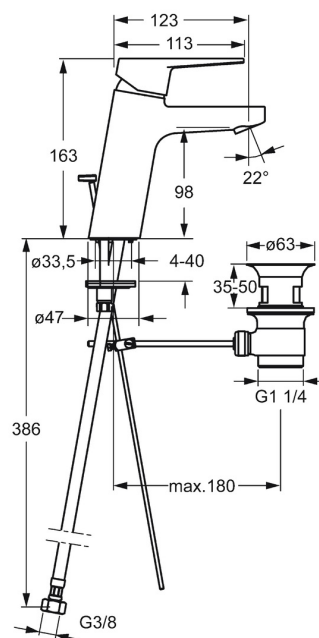

EAN: 4015474263833  
[static.hansa.com/09012285](http://static.hansa.com/09012285)

- Umyvadlo
- Jednopáková
- Stojánková
- Chrom
- Pevné výtokové rameno
- PCA® aerátor s konstatním průtokovým množstvím nezávislým na změnách tlaku
- Páka se symboly teplé a studené vody, Třmenová páka, Jedna ovládací páka / rukojeť
- Mechanický uzávěr odpadu s táhlem
- Funkce pro nastavení maximální teploty a průtoku vody, Nastavitelný omezovač teploty vody (součástí dodávky, možnost dodatečné instalace)
- $\varnothing$  35 mm keramická kartuše pro ovládání teploty a průtoku vody
- Flexibilní připojovací hadice
- Tělo baterie z mosazi DZR, Montážní systém Rapid

### Vlastnosti průtoku

Průtokové množství při 3 bar (s regulátorem průtoku) **6.0 l/min**

### Technické vlastnosti

Velikost DN (jmenovitý rozměr) **DN15**  
Zdroj teplé vody **max. +70°C**  
Pracovní tlak **0.5-10 bar**  
Velikost přípojky **G3/8**  
Projection **123 mm**  
Zabezpečení proti zpětnému toku (ČSN EN 1717) **AA**  
Materiál **Mosaz**

### SP09012285

	Název	Kód
1	Páka	59913911
1.1	Šroub, M5x8, SW2.5	59904755
1.3	Záslepka Šedá	59912112
2	Krytka, 33x3 mm	59912504
3	Upevňovací matice, M40x1	1003409V
4	Kartuše, 3.5 Eco	59912324
4	Kartuše, 3.5 Classic	59913075
4.1	Temperature adjustment limiter	59912325
4.3	O-kroužek, d 28.24x2.62 Ukončeno	59912590
4.4	O-kroužek, d 10.10x1.60 Ukončeno	59905072
5.1	Ovládací táhlo vypouštěcího ventilu	59913067
5.2	Spojovací díl táhel	59904624
5.3	Těsnění	59914591
5.5	Upevňovací deska	59904765
5.6	Šroub, M8x1, SW13	59904766
5.7	Upevňovací set	59912113
5.8	Flexibilní hadička, L=430, G3/8-M10x1 RH Ukončeno	59913213
5.9	Flexibilní hadička, L=430, G3/8-M10x1	59912515
5.10	O-kroužek, d 7.65x1.78	59902337
5.11	Těsnění, 9.5x14.4x2	59912551
5.14	Upevňovací šroub, M8x1, L=140	59912474
6	Aerator, M24x1, 6 l/min	59913727
7	Vypouštěcí ventil	59904620
7	Vypouštěcí ventil, (2019-)	59914764
N.I.	Klíč, SW30/34	59912108