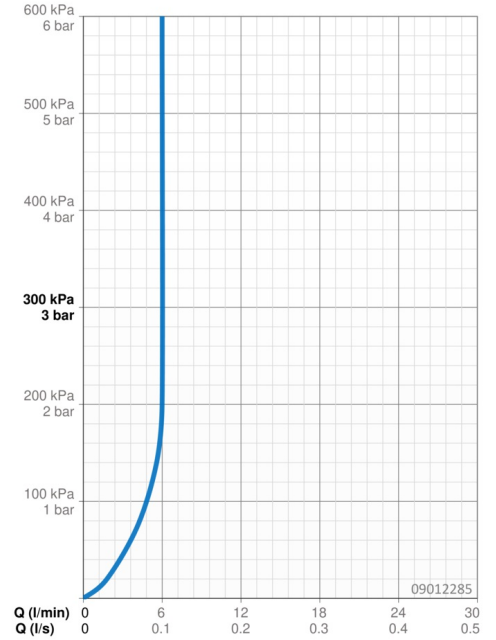

Technické údaje

Vlastnosti průtoku

Průtokové množství při 3 bar (s regulátorem průtoku) **6.0 l/min**

Technické vlastnosti

Velikost DN (jmenovitý rozměr) **DN15**
Zdroj teplé vody **max. +70°C**
Pracovní tlak **0.5-10 bar**
Velikost přípojky **G3/8**
Projection **123 mm**
Zabezpečení proti zpětnému toku (ČSN EN 1717) **AA**
Materiál **Mosaz**

Předpisy

Norma EN **EN 817**
Třída hlučnosti **I (ISO 3822)**

Schválení a Prohlášení

KIWA **K6116/08**
DVGW **NW-6506CQ0410**
ABP **P-IX 38553/IA**
Prohlášení o shodě **DoC**
EPD **S-P-06391**