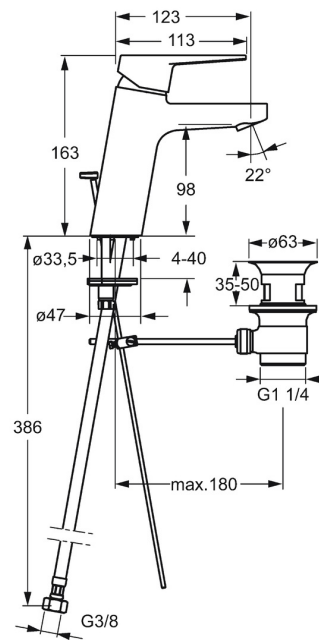

EAN: 4015474263826
static.hansa.com/09012283

- Umývadlo
- Jednopáková
- Stojanková
- Chróm
- Pevné výtokové rameno
- PCA® - aerátor s konštantným prietokom vody aj pri kolísaní tlaku
- Páka so symbolom teplej a studenej vody, Jedna ovládacia páka / rukoväť
- Odtoková garnitúra s tiahlom
- Funkcie pre nastavenie maximálnej teploty a prietoku vody, Nastaviteľný obmedzovač teploty vody (súčasť dodávky, možnosť dodatočnej inštalácie)
- ø 35 mm keramická kartuša pre ovládanie teploty a prietoku vody
- Flexibilné pripojovacie hadičky
- Telo batérie z mosadze DZR, Montážny systém Rapid

Technické údaje

Vlastnosti prietoku

Prietok pri tlaku 3 bar (s ovládačom prietoku) **6.0 l/min**

Technické vlastnosti

Veľkosť DN (menovitý rozmer) **DN15**
Dodávka teplej vody **max. +70°C**
Pracovný tlak **0.5-10 bar**
Spojovacia veľkosť **G3/8**
Projection **123 mm**
Spätná klapka (STN EN 1717) **AA**
Materiál **Mosadz**

SP09012283

	Názov	Kód
1	Ovládacia rukoväť	59913910
1.1	Skrutka, M5x8, SW2.5	59904755
1.3	Záslepka Sivá	59912112
2	Krytka, 33x3 mm	59912504
3	Pritlačná matica, M40x1	1003409V
4	Kartuš, 3.5 Eco	59912324
4	Kartuš, 3.5 Classic	59913075
4.1	Temperature adjustment limiter	59912325
4.3	O-krúžok, d 28.24x2.62 Ukončené	59912590
4.4	O-krúžok, d 10.10x1.60 Ukončené	59905072
5.1	Ovládacie tiahlo	59913067
5.2	Spojovací diel tiahla	59904624
5.3	Gumové tesnenie	59914591
5.5		59904765
5.6	Skrutka, M8x1, SW13	59904766
5.7	Upevňovací set	59912113
5.8	Flexibilná hadička, L=430, G3/8-M10x1 RH Ukončené	59913213
5.9	Flexibilná hadička, L=430, G3/8-M10x1	59912515
5.10	O-krúžok, d 7.65x1.78	59902337
5.11	Tesnenie, 9.5x14.4x2	59912551
5.14	Upevňovacia skrutka, M8x1, L=140	59912474
6	Aerator, M24x1, 6 l/min	59913727
7	Vypúšťací ventil umývadla	59904620
7	Vypúšťací ventil umývadla, (2019-)	59914764
N.I.	Kľúč, SW30/34	59912108