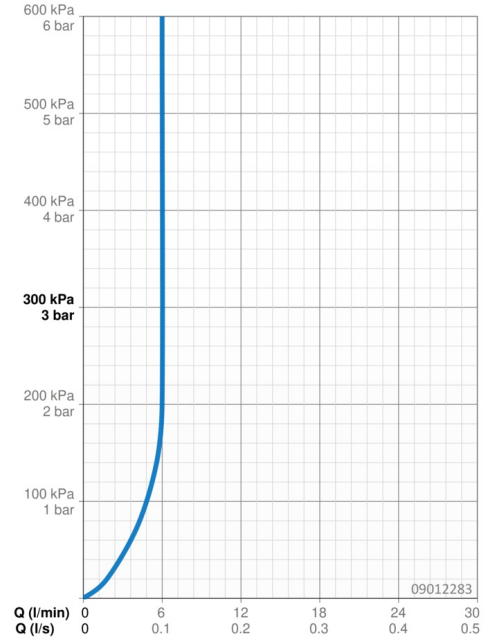

Technické údaje

Vlastnosti prietoku

Prietok pri tlaku 3 bar (s ovládačom prietoku) **6.0 l/min**

Technické vlastnosti

Veľkosť DN (menovitý rozmer) **DN15**
Dodávka teplej vody **max. +70°C**
Pracovný tlak **0.5-10 bar**
Spojovacia veľkosť **G3/8**
Projection **123 mm**
Spätná klapka (STN EN 1717) **AA**
Materiál **Mosadz**

Predpisy

Norma EN **EN 817**
Trieda hlučnosti **I (ISO 3822)**

Schválenia a Prehlásenia

KIWA **K6116/08**
DVGW **NW-6506CQ0410**
ABP **P-IX 38553/IA**
Vyhlásenie o zhode **DoC**
EPD **S-P-06391**