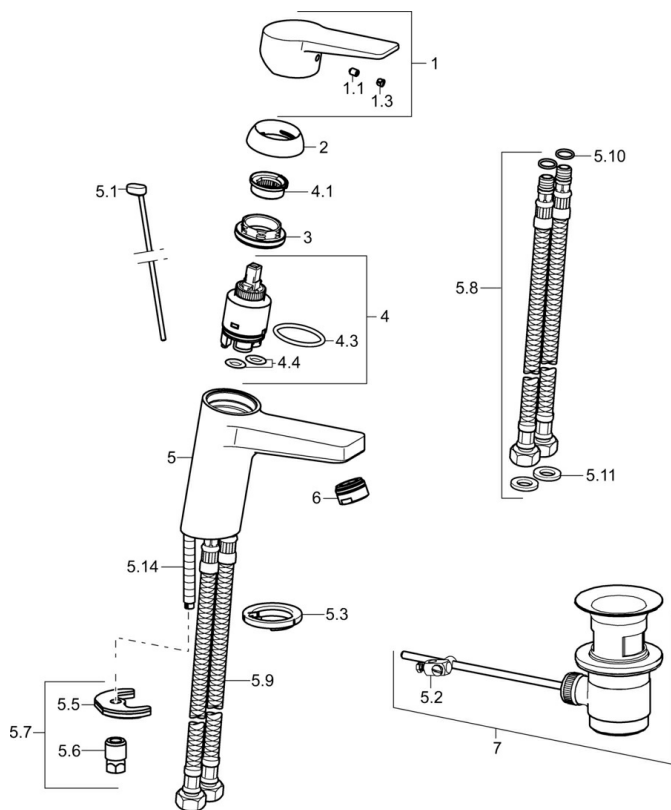

EAN: 4015474263826
static.hansa.com/09012283

- Umývadlo
- Jednopáková
- Stojanková
- Chróm
- Pevné výtokové rameno
- PCA® - aerátor s konštantným prietokom vody aj pri kolísaní tlaku
- Páka so symbolom teplej a studenej vody, Jedna ovládacia páka / rukoväť
- Odtoková garnitúra s tiahlom
- Funkcie pre nastavenie maximálnej teploty a prietoku vody, Nastaviteľný obmedzovač teploty vody (súčasť dodávky, možnosť dodatočnej inštalácie)
- ø 35 mm keramická kartuša pre ovládanie teploty a prietoku vody
- Flexibilné pripojovacie hadičky
- Telo batérie z mosadze DZR, Montážny systém Rapid

Technické údaje

Vlastnosti prietoku

Prietok pri tlaku 3 bar (s ovládačom prietoku) **6.0 l/min**

Technické vlastnosti

Veľkosť DN (menovitý rozmer) **DN15**
Dodávka teplej vody **max. +70°C**
Pracovný tlak **0.5-10 bar**
Spojovacia veľkosť **G3/8**
Projection **123 mm**
Spätná klapka (STN EN 1717) **AA**
Materiál **Mosadz**

SP09012283

	Názov	Kód
1	Ovládacia rukoväť	59913910
1.1	Skrutka, M5x8, SW2.5	59904755
1.3	Záslepka Sivá	59912112
2	Krytka, 33x3 mm	59912504
3	Pritlačná matica, M40x1	1003409V
4	Kartuš, 3.5 Eco	59912324
4	Kartuš, 3.5 Classic	59913075
4.1	Temperature adjustment limiter	59912325
4.3	O-krúžok, d 28.24x2.62 Ukončené	59912590
4.4	O-krúžok, d 10.10x1.60 Ukončené	59905072
5.1	Ovládacie tiahlo	59913067
5.2	Spojovací diel tiahla	59904624
5.3	Gumové tesnenie	59914591
5.5		59904765
5.6	Skrutka, M8x1, SW13	59904766
5.7	Upevňovací set	59912113
5.8	Flexibilná hadička, L=430, G3/8-M10x1 RH Ukončené	59913213
5.9	Flexibilná hadička, L=430, G3/8-M10x1	59912515
5.10	O-krúžok, d 7.65x1.78	59902337
5.11	Tesnenie, 9.5x14.4x2	59912551
5.14	Upevňovacia skrutka, M8x1, L=140	59912474
6	Aerator, M24x1, 6 l/min	59913727
7	Vypúšťací ventil umývadla	59904620
7	Vypúšťací ventil umývadla, (2019-)	59914764
N.I.	Kľúč, SW30/34	59912108