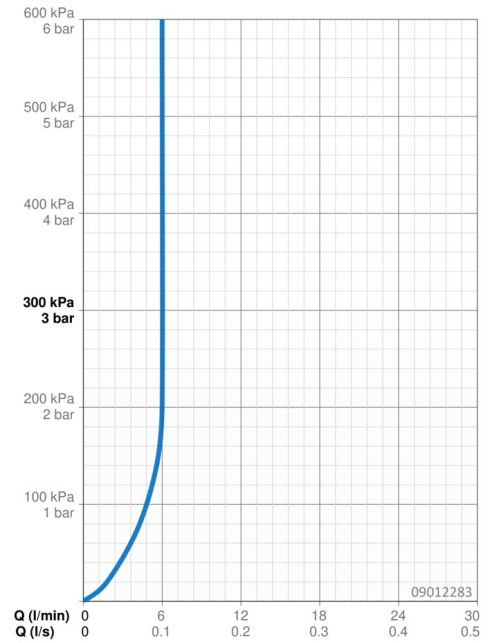

Technische gegevens

Doorstromingseigenschappen

Doorstroomhoeveelheid bij 3 bar (met debietregelaar) **6.0 l/min**

Technische eigenschappen

DN-maat **DN15**
Warmwatertoevoer **max. +70°C**
Werkdruk **0.5-10 bar**
Aansluitmaat **G3/8**
Projection **123 mm**
Terugstroom beveiliging (EN1717) **AA**
Materiaal **brass**

Voorschriften

EN-norm **EN 817**
Geluidsklasse **I (ISO 3822)**

Toestemmingen en Verklaringen

KIWA **K6116/08**
DVGW **NW-6506CQ0410**
ABP **P-IX 38553/IA**
Verklaring van overeenstemming **DoC**
EPD **S-P-06391**