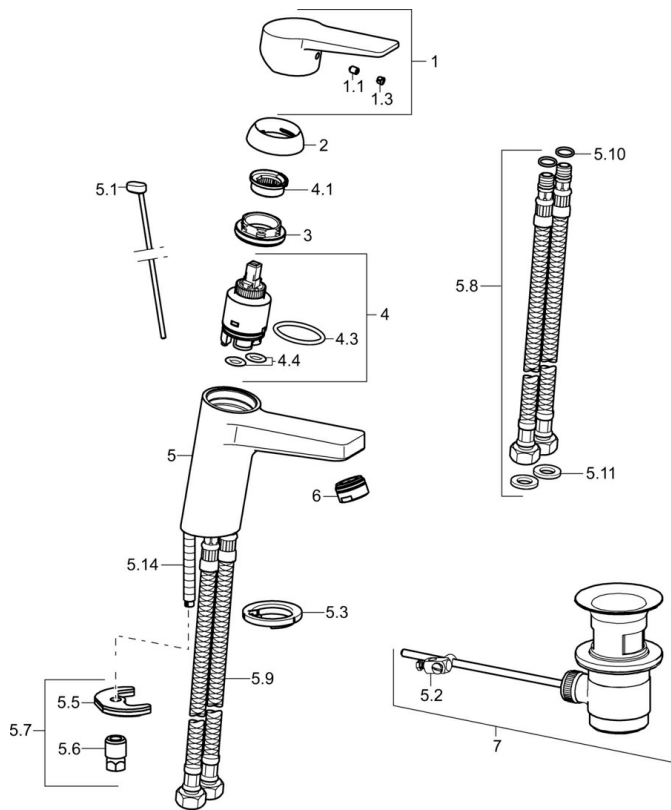

EAN: 4015474263826  
[static.hansa.com/09012283](http://static.hansa.com/09012283)

- Wastafel
- Eengreeps
- Wastafelmontage
- Chrom
- Vaste uitloop
- PCA® mousseur voor een drukonafhankelijke doorstroom
- Hengel met warm-koud-aanduiding, Eengreeps bediend
- Afvoergarnituur met trekstang
- Temperatuurbegrenzer, Temperatuurbegrenzer (achteraf instelbaar)
- $\varnothing$  35 mm keramisch binnenwerk voor debiet en temperatuur instelling
- Flexibele aansluitslang(en)
- Kraanhuis gemaakt van DZR messing, Rapid-montagesysteem

### Technische eigenschappen

DN-maat **DN15**  
Warmwatertoevoer **max. +70°C**  
Werkdruk **0.5-10 bar**  
Aansluitmaat **G3/8**  
Projection **123 mm**  
Terugstroom beveiliging (EN1717) **AA**  
Materiaal **brass**

### SP09012283

	Naam	Code
1	Hendel Chroom	59913910
1.1	Schroef, M5x8, SW2.5	59904755
1.3	Sierdop Grijs	59912112
2	Kap, 33x3 mm Chroom	59912504
3	Schroefring, M40x1	1003409V
4	Binnenwerk, 3.5 Eco	59912324
4	Binnenwerk, 3.5 Classic	59913075
4.1	Temperature adjustment limiter	59912325
4.3	O-ring, d 28.24x2.62 Stopgezet	59912590
4.4	O-ring, d 10.10x1.60 Stopgezet	59905072
5.1	Trekstang Chroom	59913067
5.2	Gewichtstuk	59904624
5.3	Wasser	59914591
5.5	Fixing plate	59904765
5.6	Schroef, M8x1, SW13	59904766
5.7	Bevestigingsset	59912113
5.8	Flexibele aansluitingen, L=430, G3/8-M10x1 RH Stopgezet	59913213
5.9	Flexibele aansluitingen, L=430, G3/8-M10x1	59912515
5.10	O-ring, d 7.65x1.78	59902337
5.11	Dichting, 9.5x14.4x2	59912551
5.14	Bevestigingsschroeven, M8x1, L=140	59912474
6	Mousseur, M24x1, 6 l/min Chroom	59913727
7	Wastegarnituur Chroom	59904620
7	Wastegarnituur, (2019-) Chroom	59914764
N.I.	Sleutel, SW30/34	59912108