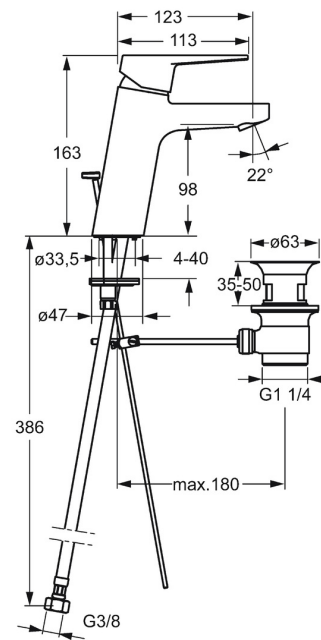

EAN: 4015474263826  
[static.hansa.com/09012283](http://static.hansa.com/09012283)

- Wastafel
- Eengreeps
- Wastafelmontage
- Chrom
- Vaste uitloop
- PCA® mousseur voor een drukonafhankelijke doorstroom
- Hengel met warm-koud-aanduiding, Eengreeps bediend
- Afvoergarnituur met trekstang
- Temperatuurbegrenzer, Temperatuurbegrenzer (achteraf instelbaar)
- $\varnothing$  35 mm keramisch binnenwerk voor debiet en temperatuur instelling
- Flexibele aansluitslang(en)
- Kraanhuis gemaakt van DZR messing, Rapid-montagesysteem

### Doorstromingseigenschappen

Doorstroomhoeveelheid bij 3 bar (met debietregelaar) **6.0 l/min**

### Technische eigenschappen

DN-maat **DN15**  
Warmwatertoevoer **max. +70°C**  
Werkdruk **0.5-10 bar**  
Aansluitmaat **G3/8**  
Projection **123 mm**  
Terugstroom beveiliging (EN1717) **AA**  
Materiaal **brass**

### SP09012283

	Naam	Code
1	Hendel Chroom	59913910
1.1	Schroef, M5x8, SW2.5	59904755
1.3	Sierdop Grijs	59912112
2	Kap, 33x3 mm Chroom	59912504
3	Schroefring, M40x1	1003409V
4	Binnenwerk, 3.5 Eco	59912324
4	Binnenwerk, 3.5 Classic	59913075
4.1	Temperature adjustment limiter	59912325
4.3	O-ring, d 28.24x2.62 Stopgezet	59912590
4.4	O-ring, d 10.10x1.60 Stopgezet	59905072
5.1	Trekstang Chroom	59913067
5.2	Gewichtstuk	59904624
5.3	Wasser	59914591
5.5	Fixing plate	59904765
5.6	Schroef, M8x1, SW13	59904766
5.7	Bevestigingsset	59912113
5.8	Flexibele aansluitingen, L=430, G3/8-M10x1 RH Stopgezet	59913213
5.9	Flexibele aansluitingen, L=430, G3/8-M10x1	59912515
5.10	O-ring, d 7.65x1.78	59902337
5.11	Dichting, 9.5x14.4x2	59912551
5.14	Bevestigingsschroeven, M8x1, L=140	59912474
6	Mousseur, M24x1, 6 l/min Chroom	59913727
7	Wastegarnituur Chroom	59904620
7	Wastegarnituur, (2019-) Chroom	59914764
N.I.	Sleutel, SW30/34	59912108