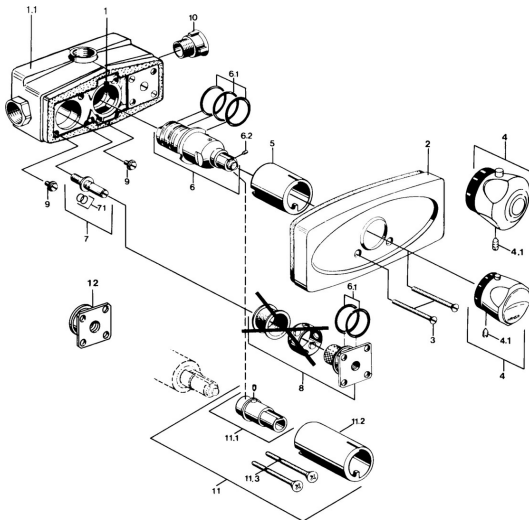

EAN: 4057304013768  
[static.hansa.com/08960101](http://static.hansa.com/08960101)

- Soluzioni doccia
- Set esterno
- Montaggio a parete con unità d'incasso
- Cromo
- Manopola di regolazione temperatura
- Valvola/e di non ritorno

## Parti di ricambio

### SP08960101

	Nome	Codice
3	Screw, M5x65 Cromo	59904847
4	Maniglia per regolazione della temperatura Cromo Fuori produzione	59906965
4.1	Screw, M6x9.5	59901609
5	Rosetta Cromo	59904915
6	Cartuccia termostatica, G3/4	59904908
6.1	O-ring, 35x2.5	59905020
6.2	Screw, M4x4	59901027
6.3	Kit di guarnizione Fuori produzione	59910657
7	Mandrino di intercettazione	59904913
7.1	O-ring, d 6.75x1.78	59902351
8	Valvola antiriflusso, G3/4	59904912
9	Screw, M8x12	59905022
11	Prolunga, 35 mm Cromo	59901607
11.1	Bullone di fissaggio Fuori produzione	59901647
11.3	Screw, M5x105 Cromo Fuori produzione	59901639
N.I.	Cartuccia termostatica, G3/4, H/C reversed	59906201