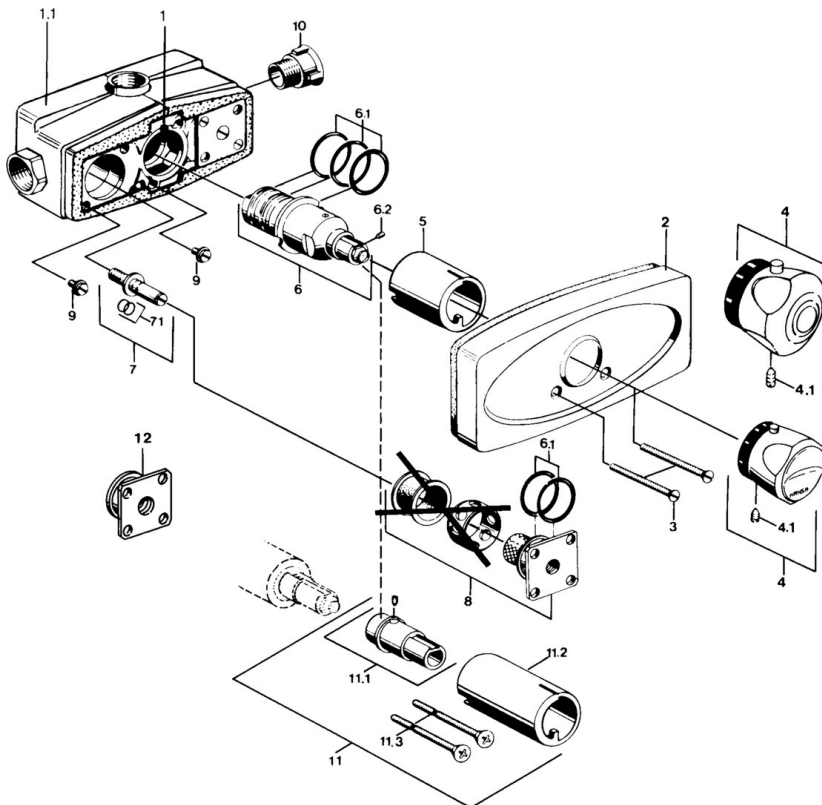

EAN: 4057304013768  
[static.hansa.com/08960101](http://static.hansa.com/08960101)

- Soluzioni doccia
- Set esterno
- Montaggio a parete con unità d'incasso
- Cromo
- Manopola di regolazione temperatura
- Valvola/e di non ritorno

## Parti di ricambio

### SP08960101

	Nome	Codice
3	Screw, M5x65 Cromo	59904847
4	Maniglia per regolazione della temperatura Cromo Fuori produzione	59906965
4.1	Screw, M6x9.5	59901609
5	Rosetta Cromo	59904915
6	Cartuccia termostatica, G3/4	59904908
6.1	O-ring, 35x2.5	59905020
6.2	Screw, M4x4	59901027
6.3	Kit di guarnizione Fuori produzione	59910657
7	Mandrino di intercettazione	59904913
7.1	O-ring, d 6.75x1.78	59902351
8	Valvola antiriflusso, G3/4	59904912
9	Screw, M8x12	59905022
11	Prolunga, 35 mm Cromo	59901607
11.1	Bullone di fissaggio Fuori produzione	59901647
11.3	Screw, M5x105 Cromo Fuori produzione	59901639
N.I.	Cartuccia termostatica, G3/4, H/C reversed	59906201