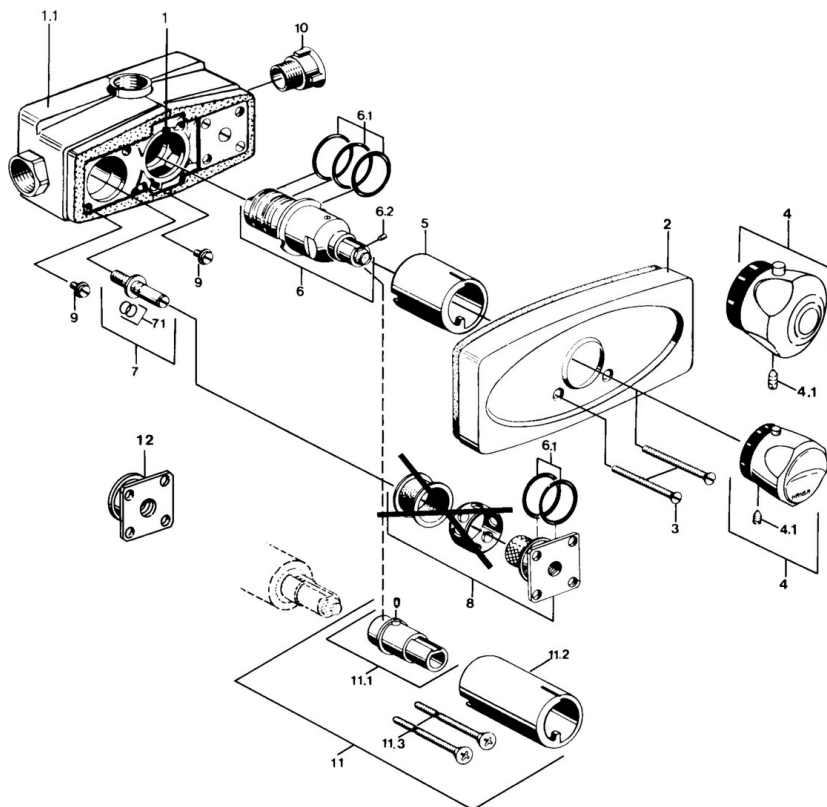

EAN: 4057304013768  
[static.hansa.com/08960101](http://static.hansa.com/08960101)

- Řešení pro sprchy
- Sada pro konečnou montáž
- Podomítková instalace
- Chrom
- Rukojeť regulátoru teploty
- Zpětný ventil (-y)

### Technické vlastnosti

Zdroj teplé vody	max. +80°C
Pracovní tlak	0.5-10 bar
Zabezpečení proti zpětnému toku (ČSN EN 1717)	EB

### SP08960101

	Název	Kód
3	Šroub, M5x65	59904847
4	Ovladač regulátoru teploty Ukončeno	59906965
4.1	Šroub, M6x9.5	59901609
5	Růžice	59904915
6	Termoelement/Kartuše, G3/4	59904908
6.1	O-kroužek, 35x2.5	59905020
6.2	Šroub, M4x4	59901027
6.3	Těsnící sada Ukončeno	59910657
7	Uzavírací vřeteno	59904913
7.1	O-kroužek, d 6.75x1.78	59902351
8	Zpětný ventil, G3/4	59904912
9	Šroub, M8x12	59905022
11	Nástavec-sada, 35 mm	59901607
11.1	Upevňovací šroub Ukončeno	59901647
11.3	Šroub, M5x105 Ukončeno	59901639
N.I.	Termoelement/Kartuše, G3/4, H/C reversed	59906201