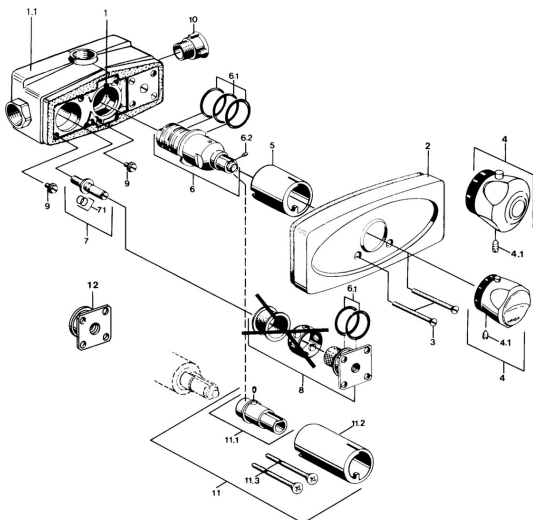

EAN: 4057304013768  
[static.hansa.com/08960101](http://static.hansa.com/08960101)

- Řešení pro sprchy
- Sada pro konečnou montáž
- Podomítková instalace
- Chrom
- Rukojeť regulátoru teploty
- Zpětný ventil (-y)

### Technické vlastnosti

Zdroj teplé vody	max. +80°C
Pracovní tlak	0.5-10 bar
Zabezpečení proti zpětnému toku (ČSN EN 1717)	EB

### SP08960101

	Název	Kód
3	Šroub, M5x65	59904847
4	Ovladač regulátoru teploty Ukončeno	59906965
4.1	Šroub, M6x9.5	59901609
5	Růžice	59904915
6	Termoelement/Kartuše, G3/4	59904908
6.1	O-kroužek, 35x2.5	59905020
6.2	Šroub, M4x4	59901027
6.3	Těsnící sada Ukončeno	59910657
7	Uzavírací vřeteno	59904913
7.1	O-kroužek, d 6.75x1.78	59902351
8	Zpětný ventil, G3/4	59904912
9	Šroub, M8x12	59905022
11	Nástavec-sada, 35 mm	59901607
11.1	Upevňovací šroub Ukončeno	59901647
11.3	Šroub, M5x105 Ukončeno	59901639
N.I.	Termoelement/Kartuše, G3/4, H/C reversed	59906201