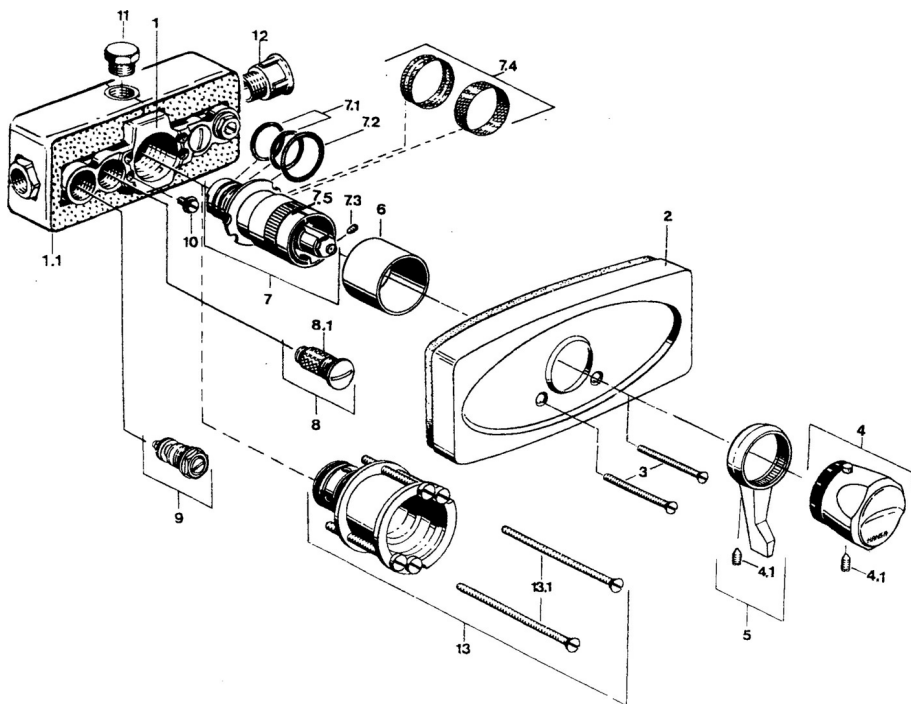

EAN: 4057304013751
static.hansa.com/08930101

- Riešenia pre sprchy
- Sada pre konečnú montáž
- Podomietková inštalácia
- Chróm
- Rukoväť regulátora teploty vody

Technické údaje

Technické vlastnosti

Dodávka teplej vody

max. +80°C

Pracovný tlak

0.5-10 bar

Náhradné diely

SP08930101

	Názov	Kód
3	Skrutka, M5x65	59904847
4	Rukoväť regulátora teploty Ukončené	59906965
4.1	Skrutka, M6x9.5	59901609
5	Ovládacia rukoväť	59905722
6	Ružice	59904502
7	Termoelement/Kartuš, G1/2	59904501
7.1	O-kružok, d 27x2	59901532
7.2	O-kružok, 35x2.5	59905020
7.3	Skrutka, M4x4	59901027
7.4	Filtre, 0.16 mm	59905036
7.5	Temperature adjustment limiter	59906355
7.6	Tesnenie sada Ukončené	59910658
8	Tesnenie s filtrom	59904503
8.1	Filtre Ukončené	59901638
9	Uzatvárací ventil	59901644
10	Skrutka, M6	59901641
11	, G1/2	59905013
13	Nadstavný segment, 35 mm Ukončené	59904602
13.1	Skrutka, M5x105 Ukončené	59901639
N.I.	Kryt príruby	59910039