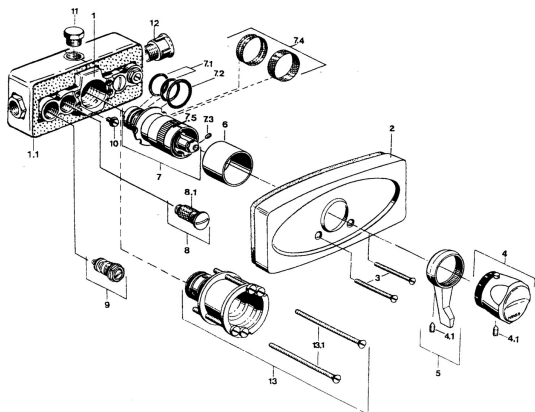

EAN: 4057304013751
static.hansa.com/08930101

- Riešenia pre sprchy
- Sada pre konečnú montáž
- Podomietková inštalácia
- Chróm
- Rukoväť regulátora teploty vody

Technické údaje

Technické vlastnosti

Dodávka teplej vody

max. +80°C

Pracovný tlak

0.5-10 bar

Náhradné diely

SP08930101

	Názov	Kód
3	Skrutka, M5x65	59904847
4	Rukoväť regulátora teploty Ukončené	59906965
4.1	Skrutka, M6x9.5	59901609
5	Ovládacia rukoväť	59905722
6	Ružice	59904502
7	Termoelement/Kartuš, G1/2	59904501
7.1	O-kružok, d 27x2	59901532
7.2	O-kružok, 35x2.5	59905020
7.3	Skrutka, M4x4	59901027
7.4	Filtre, 0.16 mm	59905036
7.5	Temperature adjustment limiter	59906355
7.6	Tesnenie sada Ukončené	59910658
8	Tesnenie s filtrom	59904503
8.1	Filtre Ukončené	59901638
9	Uzatvárací ventil	59901644
10	Skrutka, M6	59901641
11	, G1/2	59905013
13	Nadstavný segment, 35 mm Ukončené	59904602
13.1	Skrutka, M5x105 Ukončené	59901639
N.I.	Kryt príruby	59910039