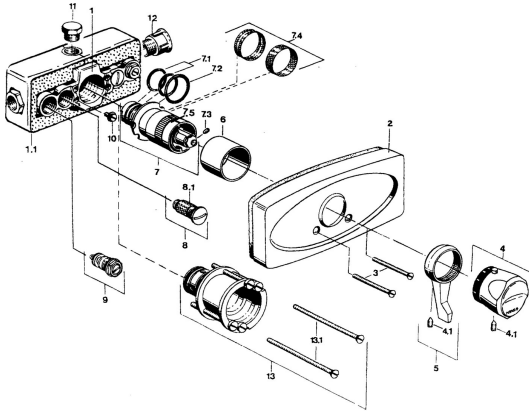

EAN: 4057304013751
static.hansa.com/08930101

- Douche oplossingen
- Afbouwset
- Wandmontage voor inbouwunit
- Chroom
- Temperatuurgreep

Technische gegevens

Technische eigenschappen

Warmwatertoevoer **max. +80°C**
 Werkdruk **0.5-10 bar**

Reserveonderdelen

SP08930101

	Naam	Code
3	Schroef, M5x65 Chroom	59904847
4	Temperatuur hendel Chroom Stopgezet	59906965
4.1	Schroef, M6x9.5	59901609
5	Hendel Chroom	59905722
6	Rosassen	59904502
7	Thermostaat/binnenwerk, G1/2	59904501
7.1	O-ring, d 27x2	59901532
7.2	O-ring, 35x2.5	59905020
7.3	Schroef, M4x4	59901027
7.4	Filter sproeier, 0.16 mm Stopgezet	59905036
7.5	Temperature adjustment limiter Chroom	59906355
7.6	Dichting Stopgezet	59910658
8	Filter dichting	59904503
8.1	Filter sproeier Stopgezet	59901638
9	Afsluiter	59901644
10	Schroef, M6	59901641
11	Plug, G1/2	59905013
13	Inbouwverlengstuk compleet, 35 mm Chroom Stopgezet	59904602
13.1	Schroef, M5x105 Chroom Stopgezet	59901639
N.I.	Afdekkplaat Chroom	59910039