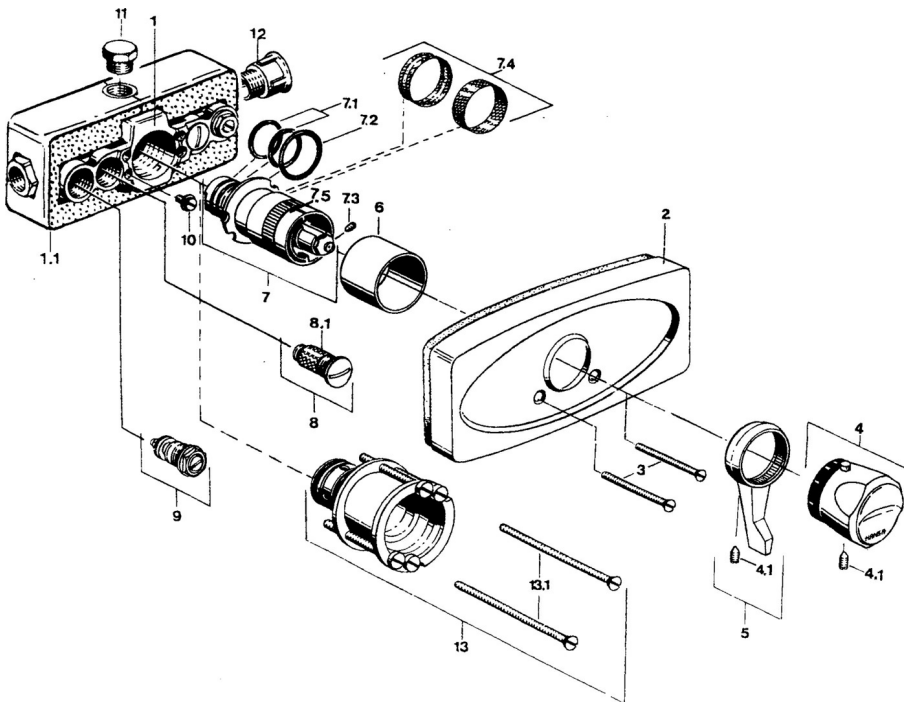

EAN: 4057304013751
static.hansa.com/08930101

- Douche oplossingen
- Afbouwset
- Wandmontage voor inbouwunit
- Chroom
- Temperatuurgreep

Technische gegevens

Technische eigenschappen

Warmwatertoevoer **max. +80°C**
 Werkdruk **0.5-10 bar**

Reserveonderdelen

SP08930101

	Naam	Code
3	Schroef, M5x65 Chroom	59904847
4	Temperatuur hendel Chroom Stopgezet	59906965
4.1	Schroef, M6x9.5	59901609
5	Hendel Chroom	59905722
6	Rosassen	59904502
7	Thermostaat/binnenwerk, G1/2	59904501
7.1	O-ring, d 27x2	59901532
7.2	O-ring, 35x2.5	59905020
7.3	Schroef, M4x4	59901027
7.4	Filter sproeier, 0.16 mm Stopgezet	59905036
7.5	Temperature adjustment limiter Chroom	59906355
7.6	Dichting Stopgezet	59910658
8	Filter dichting	59904503
8.1	Filter sproeier Stopgezet	59901638
9	Afsluiter	59901644
10	Schroef, M6	59901641
11	Plug, G1/2	59905013
13	Inbouwverlengstuk compleet, 35 mm Chroom Stopgezet	59904602
13.1	Schroef, M5x105 Chroom Stopgezet	59901639
N.I.	Afdekkplaat Chroom	59910039