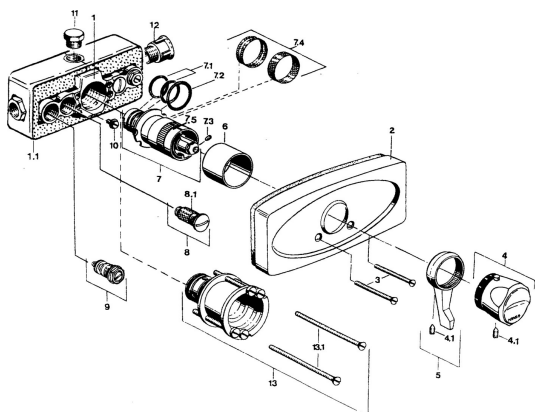

EAN: 4057304013751  
[static.hansa.com/08930101](http://static.hansa.com/08930101)

- Soluzioni doccia
- Cromo
- Set esterno
- Manopola di regolazione temperatura
- Montaggio a parete con unità d'incasso

## Dati tecnici

## Parti di ricambio

### SP08930101

	Nome	Codice
3	Screw, M5x65 Cromo	59904847
4	Maniglia per regolazione della temperatura Cromo	59906965
4.1	Screw, M6x9.5	59901609
5	Leva Cromo	59905722
6	Rosetta	59904502
7	Cartuccia termostatica, G1/2	59904501
7.1	O-ring, d 27x2	59901532
7.2	O-ring, 35x2.5	59905020
7.3	Screw, M4x4	59901027
7.4	Filtro, 0.16 mm Fuori produzione	59905036
7.5	Temperature adjustment limiter Cromo	59906355
7.6	Kit di guarnizione Fuori produzione	59910658
8	Guarnizione di filtro	59904503
8.1	Filtro Fuori produzione	59901638
9	Valvola di intercettazione	59901644
10	Screw, M6	59901641
11	Tappo, G1/2	59905013
13	Prolunga, 35 mm Cromo Fuori produzione	59904602
13.1	Screw, M5x105 Cromo Fuori produzione	59901639
N.I.	Piastra Cromo	59910039