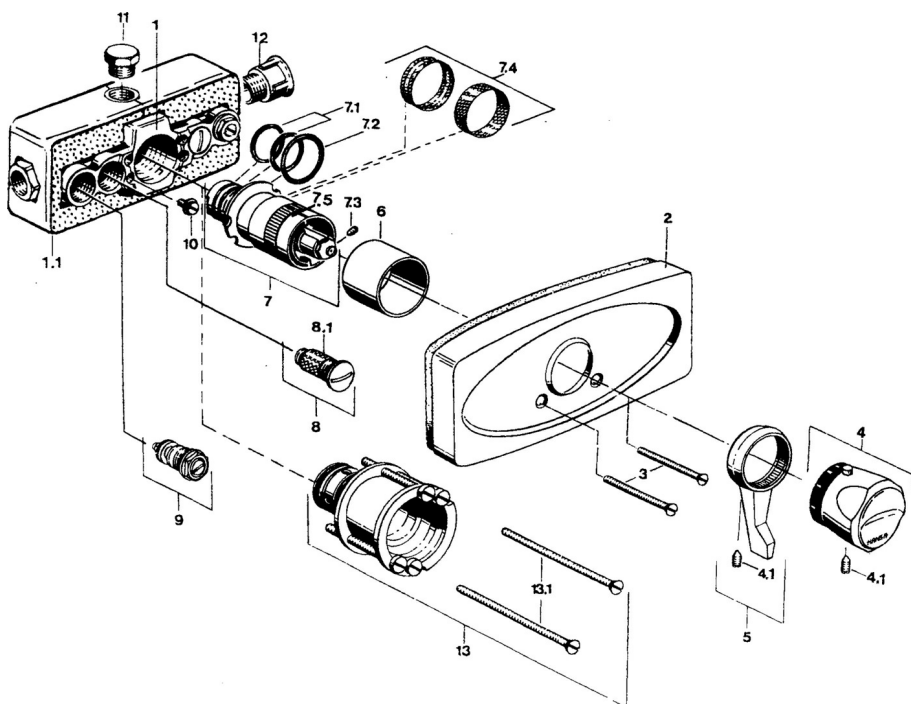

EAN: 4057304013751  
[static.hansa.com/08930101](http://static.hansa.com/08930101)

- Soluzioni doccia
- Cromo
- Set esterno
- Manopola di regolazione temperatura
- Montaggio a parete con unità d'incasso

## Dati tecnici

## Parti di ricambio

### SP08930101

	Nome	Codice
3	Screw, M5x65 Cromo	59904847
4	Maniglia per regolazione della temperatura Cromo	59906965
4.1	Screw, M6x9.5	59901609
5	Leva Cromo	59905722
6	Rosetta	59904502
7	Cartuccia termostatica, G1/2	59904501
7.1	O-ring, d 27x2	59901532
7.2	O-ring, 35x2.5	59905020
7.3	Screw, M4x4	59901027
7.4	Filtro, 0.16 mm Fuori produzione	59905036
7.5	Temperature adjustment limiter Cromo	59906355
7.6	Kit di guarnizione Fuori produzione	59910658
8	Guarnizione di filtro	59904503
8.1	Filtro Fuori produzione	59901638
9	Valvola di intercettazione	59901644
10	Screw, M6	59901641
11	Tappo, G1/2	59905013
13	Prolunga, 35 mm Cromo Fuori produzione	59904602
13.1	Screw, M5x105 Cromo Fuori produzione	59901639
N.I.	Piastra Cromo	59910039