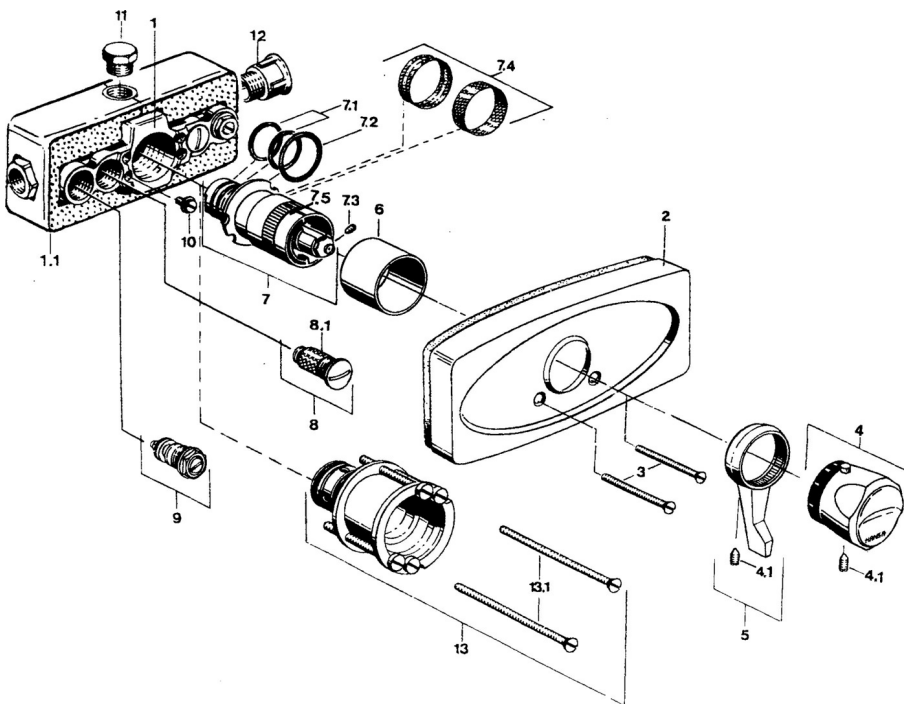

EAN: 4057304013751
static.hansa.com/08930101

- Řešení pro sprchy
- Sada pro konečnou montáž
- Podomítková instalace
- Chrom
- Rukojeť regulátoru teploty

Technické údaje

Technické vlastnosti

Zdroj teplé vody **max. +80°C**
 Pracovní tlak **0.5-10 bar**

Náhradní díly

SP08930101

	Název	Kód
3	Šroub, M5x65	59904847
4	Ovladač regulátoru teploty Ukončeno	59906965
4.1	Šroub, M6x9.5	59901609
5	Páka	59905722
6	Růžice	59904502
7	Termoelement/Kartuše, G1/2	59904501
7.1	O-kroužek, d 27x2	59901532
7.2	O-kroužek, 35x2.5	59905020
7.3	Šroub, M4x4	59901027
7.4	Filtr, 0.16 mm Ukončeno	59905036
7.5	Temperature adjustment limiter	59906355
7.6	Těsnící sada Ukončeno	59910658
8	Těsnění s filtrem	59904503
8.1	Filtr Ukončeno	59901638
9	Uzavírací ventil	59901644
10	Šroub, M6	59901641
11	Plug, G1/2	59905013
13	Nástavec-sada, 35 mm Ukončeno	59904602
13.1	Šroub, M5x105 Ukončeno	59901639
N.I.	Kryt příruby	59910039