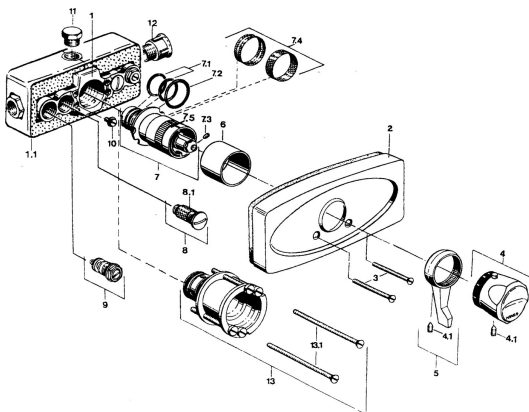

EAN: 4057304013751
static.hansa.com/08930101

- Řešení pro sprchy
- Sada pro konečnou montáž
- Podomítková instalace
- Chrom
- Rukojeť regulátoru teploty

Technické údaje

Technické vlastnosti

Zdroj teplé vody **max. +80°C**
 Pracovní tlak **0.5-10 bar**

Náhradní díly

SP08930101

	Název	Kód
3	Šroub, M5x65	59904847
4	Ovladač regulátoru teploty Ukončeno	59906965
4.1	Šroub, M6x9.5	59901609
5	Páka	59905722
6	Růžice	59904502
7	Termoelement/Kartuše, G1/2	59904501
7.1	O-kroužek, d 27x2	59901532
7.2	O-kroužek, 35x2.5	59905020
7.3	Šroub, M4x4	59901027
7.4	Filtr, 0.16 mm Ukončeno	59905036
7.5	Temperature adjustment limiter	59906355
7.6	Těsnící sada Ukončeno	59910658
8	Těsnění s filtrem	59904503
8.1	Filtr Ukončeno	59901638
9	Uzavírací ventil	59901644
10	Šroub, M6	59901641
11	Plug, G1/2	59905013
13	Nástavec-sada, 35 mm Ukončeno	59904602
13.1	Šroub, M5x105 Ukončeno	59901639
N.I.	Kryt příruby	59910039