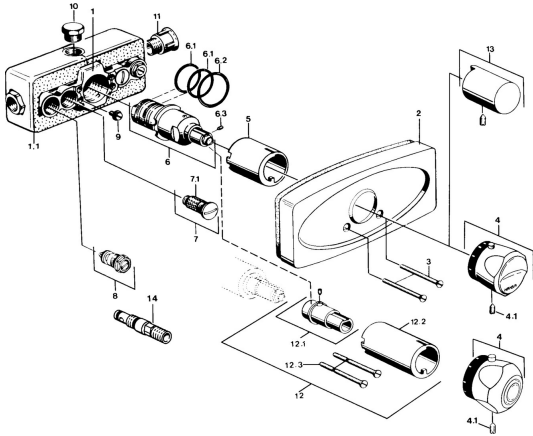

EAN: 4057304013737
static.hansa.com/08910101

- Douche oplossingen
- Afbouwset
- Wandmontage voor inbouwunit
- Chroom
- Temperatuurgreep
- Terugslagklep

Technische gegevens

Technische eigenschappen

Warmwatertoevoer	max. +80°C
Werkdruk	0.5-10 bar
Terugstroom beveiliging (EN1717)	EB

Reserveonderdelen

SP08910101

	Naam	Code
1.2	Dichting Stopgezet	59901645
3	Schroef, M5x65 Chroom	59904847
4	Temperatuur hendel Chroom Stopgezet	59906965
4.1	Schroef, M6x9.5	59901609
5	Rosassen Chroom	59904915
6	Thermostaat/binnenwerk, G1/2	59901640
6.1	O-ring, d 27x2	59901532
6.2	O-ring, 35x2.5	59905020
6.3	Schroef, M4x4	59901027
6.4	Dichting	59910656
7	Terugslagklep	59901610
7.1	Filter sproeier Stopgezet	59901638
8	Afsluiter	59901644
9	Schroef, M6	59901641
10	Plug, G1/2	59905013
12	Inbouwverlengstuk compleet, 35 mm Chroom	59901607
12.1	Bevestigingsbout Stopgezet	59901647
12.3	Schroef, M5x105 Chroom Stopgezet	59901639
N.I.	Thermostaat/binnenwerk, H/C reversed	59901940