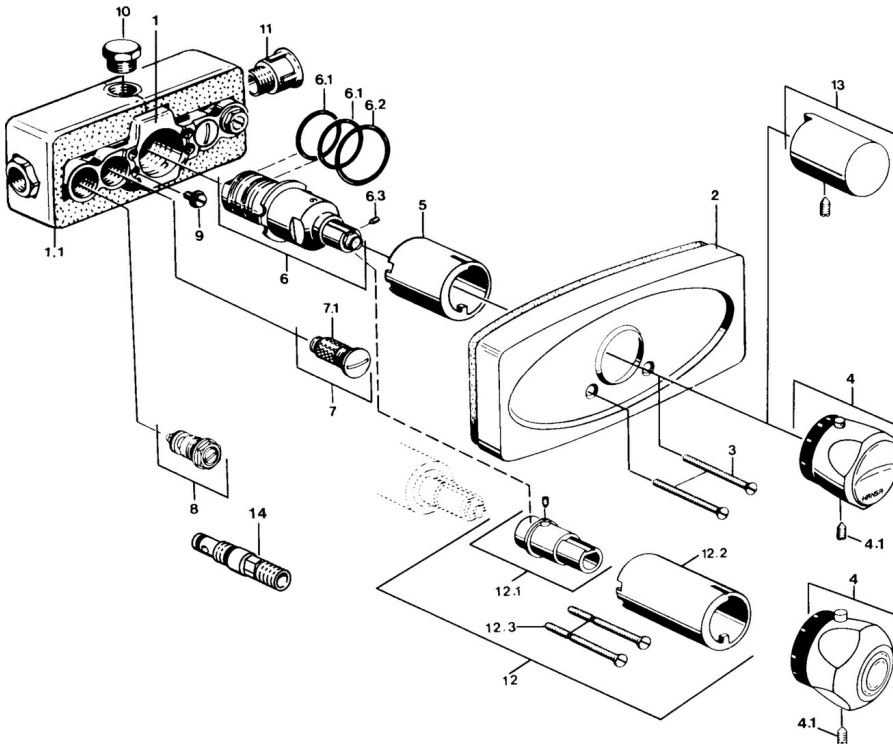

EAN: 4057304013737
static.hansa.com/08910101

- Douche oplossingen
- Afbouwset
- Wandmontage voor inbouwunit
- Chroom
- Temperatuurgreep
- Terugslagklep

Technische gegevens

Technische eigenschappen

Warmwatertoevoer	max. +80°C
Werkdruk	0.5-10 bar
Terugstroom beveiliging (EN1717)	EB

Reserveonderdelen

SP08910101

	Naam	Code
1.2	Dichting Stopgezet	59901645
3	Schroef, M5x65 Chroom	59904847
4	Temperatuur hendel Chroom Stopgezet	59906965
4.1	Schroef, M6x9.5	59901609
5	Rosassen Chroom	59904915
6	Thermostaat/binnenwerk, G1/2	59901640
6.1	O-ring, d 27x2	59901532
6.2	O-ring, 35x2.5	59905020
6.3	Schroef, M4x4	59901027
6.4	Dichting	59910656
7	Terugslagklep	59901610
7.1	Filter sproeier Stopgezet	59901638
8	Afsluiter	59901644
9	Schroef, M6	59901641
10	Plug, G1/2	59905013
12	Inbouwverlengstuk compleet, 35 mm Chroom	59901607
12.1	Bevestigingsbout Stopgezet	59901647
12.3	Schroef, M5x105 Chroom Stopgezet	59901639
N.I.	Thermostaat/binnenwerk, H/C reversed	59901940