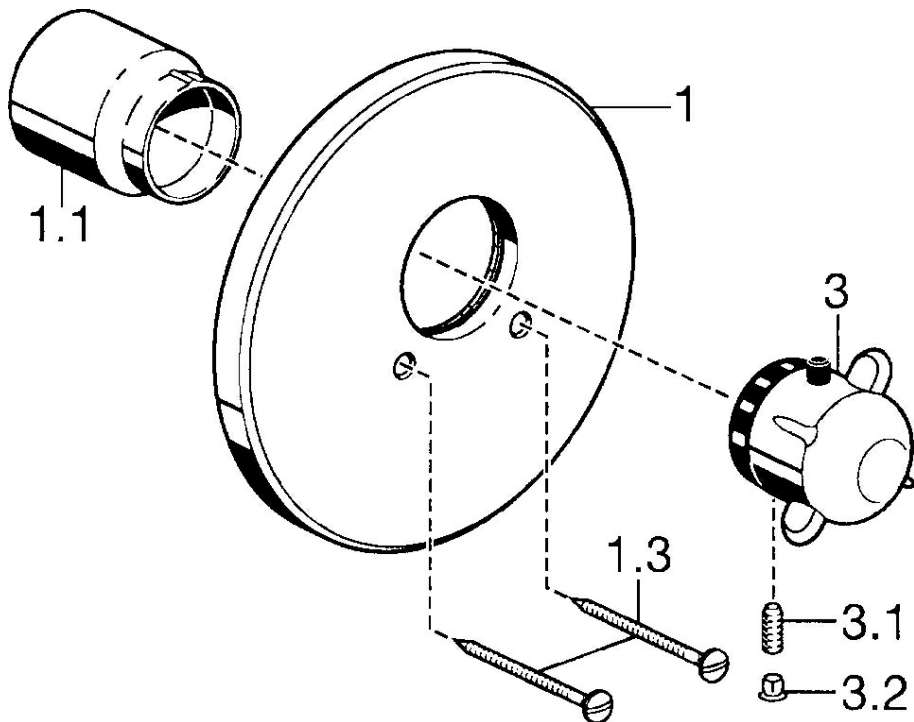

EAN: 4015474030084  
[static.hansa.com/08859101](http://static.hansa.com/08859101)

- Riešenia pre sprchy
- Termostatická, Sada pre konečnú montáž
- Podomietková inštalácia
- Chróm
- Rukoväť regulátora teploty vody
- Termostatická kartuša pre ovládanie teploty
- Gulatá rozeta

### SP08859101

	Názov	Kód
1	Krycí diel, d 188 mm	59912124
1.1	Krytka Zlatá Ukončené	59911569
1.1	Krytka	59911564
1.3	Skrutka, M5x65	59904847
1.3	Skrutka, M5x65 Zlatá Ukončené	59904849
3	Rukoväť regulátora teploty Ukončené	59912025
3.1	Skrutka, M6x9.5	59901609
3.2	Vymedzovacia vložka	59911840
3.3	Rebound pin	59912005
N.I.	Nadstavný segment, 35 mm	59911438