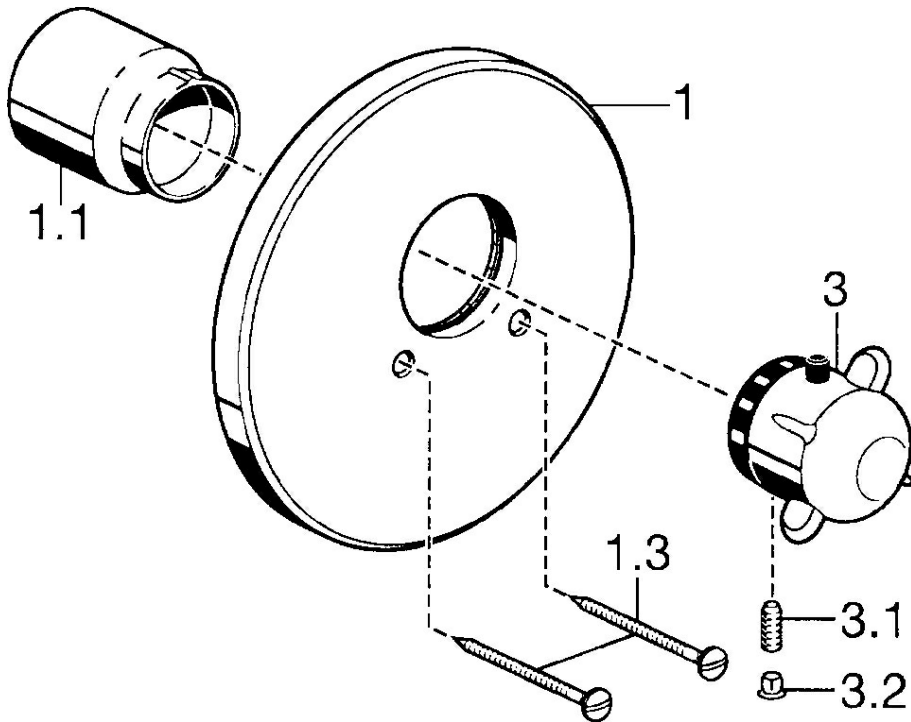

EAN: 4015474030084
static.hansa.com/08859101

- Douche oplossingen
- Thermostatisch, Afbouwset
- Wandmontage voor inbouwunit
- Chrom
- Temperatuurgreep
- Thermostatische temperatuurregeling
- Ronde rozet

Technische gegevens

Technische eigenschappen

Warmwatertoevoer	max. +80°C
Werkdruk	1-10 bar

Voorschriften

EN-norm	EN 1111
---------	----------------

Reserveonderdelen

SP08859101

	Naam	Code
1	Afdekplaat, d 188 mm Chrom	59912124
1.1	Kap Goud Stopgezet	59911569
1.1	Kap Chrom	59911564
1.3	Schroef, M5x65 Chrom	59904847
1.3	Schroef, M5x65 Goud Stopgezet	59904849
3	Temperatuur hendel Stopgezet	59912025
3.1	Schroef, M6x9.5	59901609
3.2	Binnendeel temperatuurhendel Chrom	59911840
3.3	Rebound pin	59912005
N.I.	Inbouwverlengstuk compleet, 35 mm	59911438