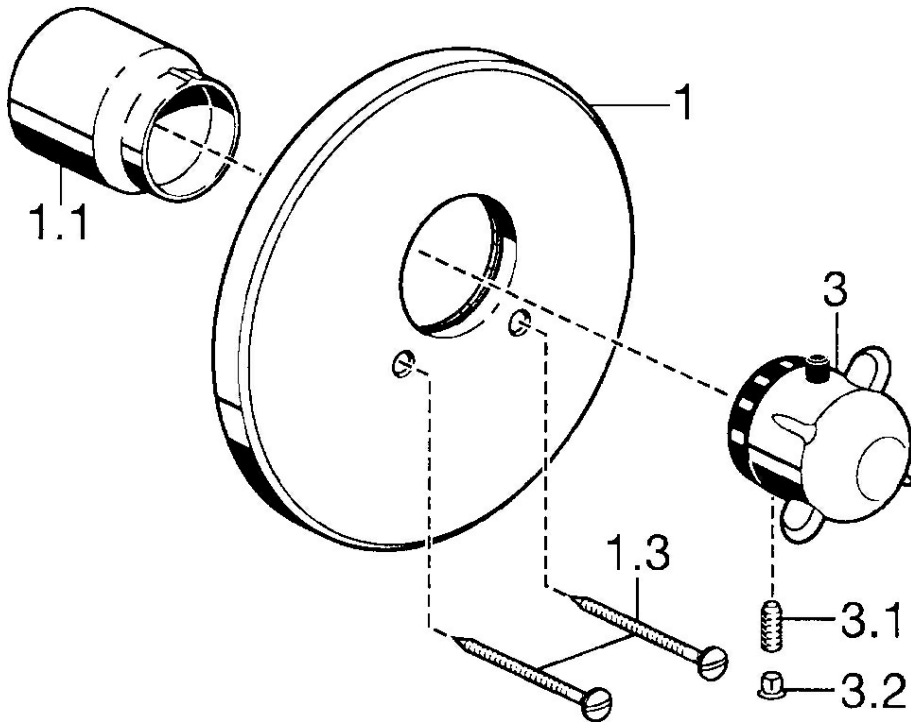

EAN: 4015474030084  
[static.hansa.com/08859101](http://static.hansa.com/08859101)

- Dusche
- Thermostat, Fertigmontageset
- Wandmontage für Unterputz-Einbaukörper
- Chrom
- Temperatureinstellgriff
- Thermostatkartusche zur Temperaturreglung
- Rosette rund

### Technische Eigenschaften

Warmwasserversorgung	<b>max. +80°C</b>
Arbeitsdruck	<b>1-10 bar</b>

### SP08859101

	Name	Art.-Nr.
1	Deckplatte, d 188 mm	59912124
1.1	Abdeckkappe Gold Ausgelaufen	59911569
1.1	Abdeckkappe	59911564
1.3	Schraube, M5x65	59904847
1.3	Schraube, M5x65 Gold Ausgelaufen	59904849
3	Temperatureinstellgriff Ausgelaufen	59912025
3.1	Schraube, M6x9.5	59901609
3.2	Abdeckstopfen	59911840
3.3	Anschlagstift	59912005
N.I.	Verlängerungssatz, 35 mm	59911438