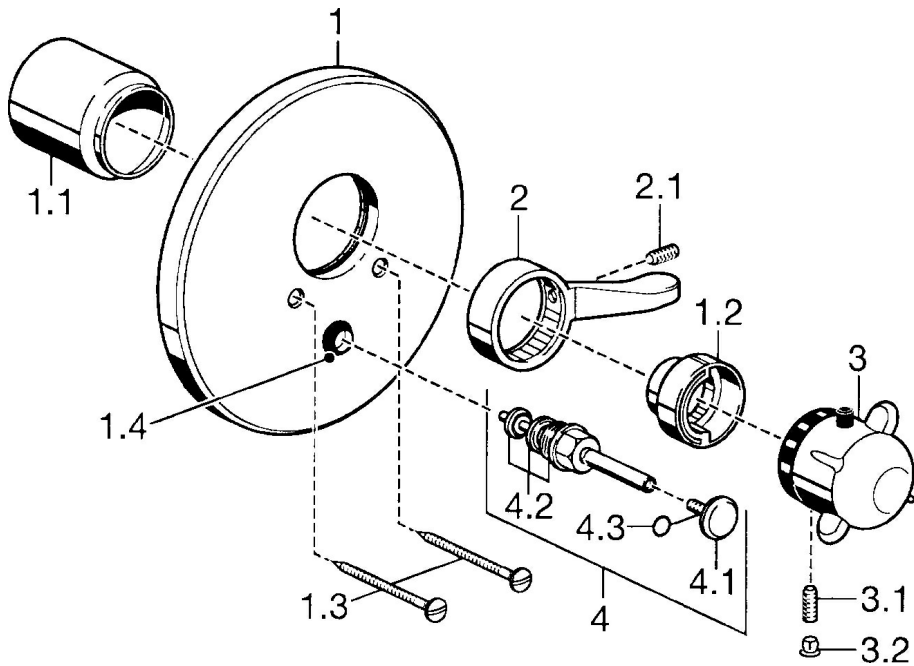

## Technische gegevens

### Technische eigenschappen

Warmwatertoevoer	<b>max. +80° C</b>
Werkdruk	<b>1-10 bar</b>

### SP08849101

Naam	Code
1 Afdekplaat Chrom Stopgezet	59912125
1.1 Kap Goud Stopgezet	59911575
1.1 Kap Chrom	59911570
1.2 Temperature adjustment limiter Goud Stopgezet	59905713
1.2 Temperature adjustment limiter Chrom	59906355
1.3 Schroef, M5x65 Goud Stopgezet	59904849
1.3 Schroef, M5x65 Chrom	59904847
1.4 Kapmet begrenzer keuken	59904846
2 Hendel Chrom	59905722
3 Temperatuur hendel Stopgezet	59912025
3.1 Schroef, M6x9.5	59901609
3.2 Binnendeel temperatuurhendel Chrom	59911840
3.3 Rebound pin	59912005
4 Omsteller Goud Stopgezet	59906392
4 Omsteller Chrom	59911156
4.2 Dichting	59904791
4.3 O-ring, d 4x1	59902331
N.I. Inbouwverlengstuk compleet, 35 mm	59911438