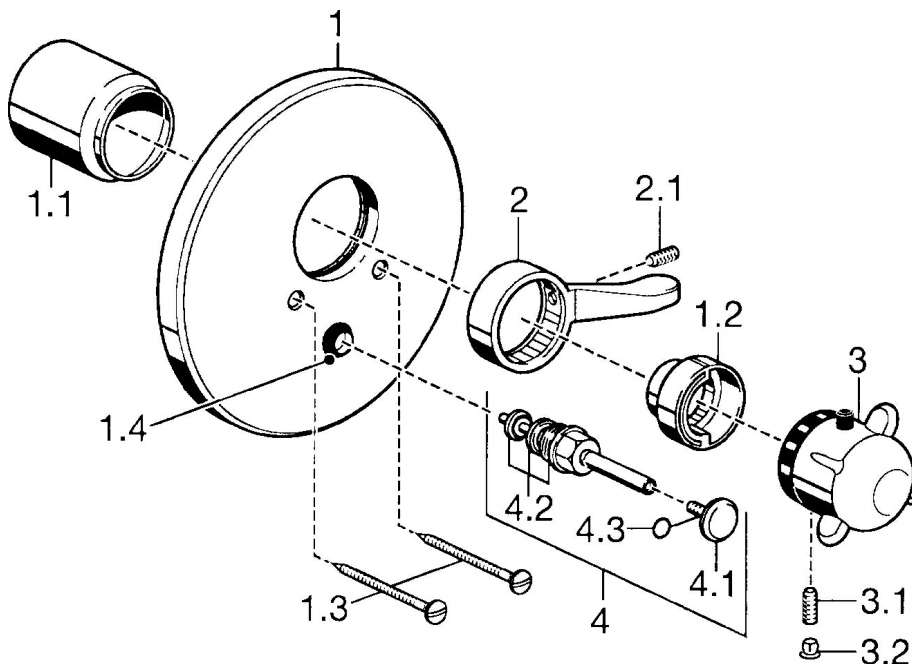

EAN: 4015474030114  
[static.hansa.com/08849101](http://static.hansa.com/08849101)

- Soluzioni doccia
- Termostatico, Set esterno
- Montaggio a parete con unità d'incasso
- Cromo
- Manopola di regolazione temperatura
- Regolazione termostatica della temperatura
- Placca rotonda

## Dati tecnici

### SP08849101

	Nome	Codice
1	Piastra Cromo Fuori produzione	59912125
1.1	Cappuccio Oro Fuori produzione	59911575
1.1	Cappuccio Cromo	59911570
1.2	Temperature adjustment limiter Oro Fuori produzione	59905713
1.2	Temperature adjustment limiter Cromo	59906355
1.3	Screw, M5x65 Oro Fuori produzione	59904849
1.3	Screw, M5x65 Cromo	59904847
1.4	Pezzi di guida	59904846
2	Leva Cromo	59905722
3	Maniglia per regolazione della temperatura Fuori produzione	59912025
3.1	Screw, M6x9.5	59901609
3.2	Spinotto Cromo	59911840
3.3	Rebound pin	59912005
4	Deviatore Oro Fuori produzione	59906392
4	Deviatore Cromo	59911156
4.2	Kit di guarnizione	59904791
4.3	O-ring, d 4x1	59902331
N.I.	Prolunga, 35 mm	59911438