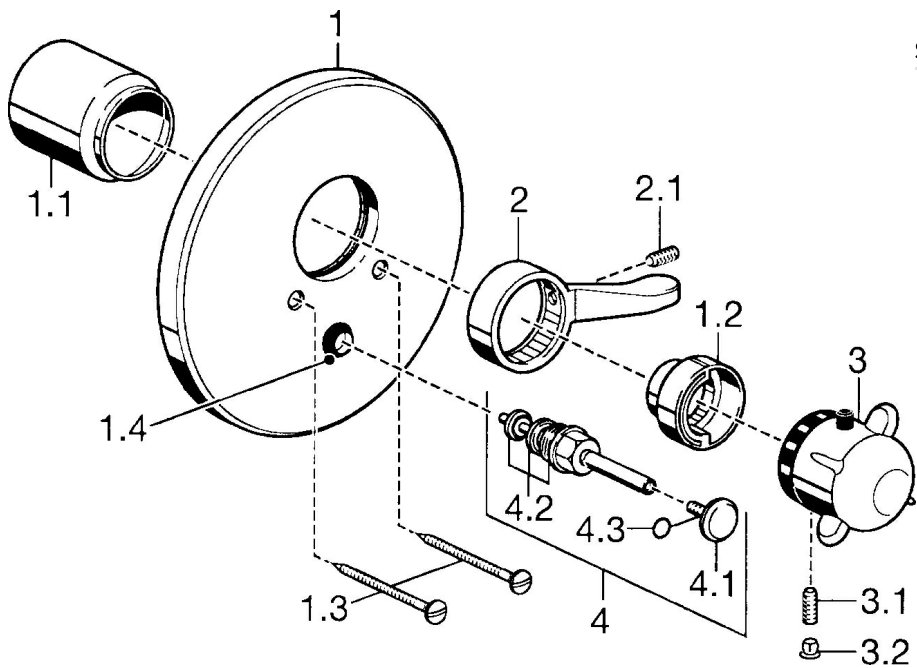

EAN: 4015474030114  
[static.hansa.com/08849101](http://static.hansa.com/08849101)

- Řešení pro sprchy
- Termostatická, Sada pro konečnou montáž
- Podomítková instalace
- Chrom
- Rukojeť regulátoru teploty
- Termostatická kartuše pro ovládání teploty
- Kulatá rozeta

### SP08849101

	Název	Kód
1	Krycí díl Ukončeno	59912125
1.1	Krytka Zlatá Ukončeno	59911575
1.1	Krytka	59911570
1.2	Temperature adjustment limiter Zlatá Ukončeno	59905713
1.2	Temperature adjustment limiter	59906355
1.3	Šroub, M5x65 Zlatá Ukončeno	59904849
1.3	Šroub, M5x65	59904847
1.4	Krytka Eko dřez	59904846
2	Páka	59905722
3	Ovladač regulátoru teploty Ukončeno	59912025
3.1	Šroub, M6x9.5	59901609
3.2	Vymezovací vložka	59911840
3.3	Rebound pin	59912005
4	Přepínač Zlatá Ukončeno	59906392
4	Přepínač	59911156
4.2	Těsnící sada	59904791
4.3	O-kroužek, d 4x1	59902331
N.I.	Nástavec-sada, 35 mm	59911438