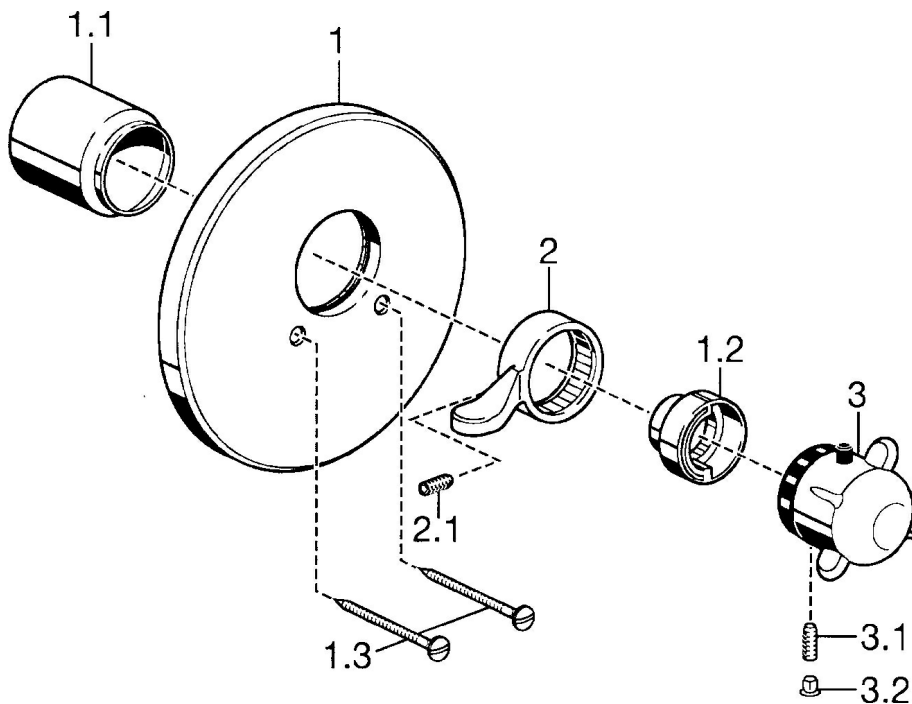

EAN: 4015474030121
static.hansa.com/08839101

- Riešenia pre sprchy
- Termostatická, Sada pre konečnú montáž
- Podomietková inštalácia
- Chróm
- Rukoväť regulátora teploty vody
- Termostatická kartuša pre ovládanie teploty
- Gulatá rozeta

Technické údaje

Technické vlastnosti

Dodávka teplej vody	max. +80°C
Pracovný tlak	1-10 bar

Predpisy

Norma EN	EN 1111
----------	----------------

Náhradné diely

SP08839101

	Názov	Kód
1	Krycí diel, d 188 mm	59912124
1.1	Krytka	59911570
1.1	Krytka Zlatá Ukončené	59911575
1.2	Temperature adjustment limiter Zlatá Ukončené	59905713
1.2	Temperature adjustment limiter	59906355
1.3	Skrutka, M5x65 Zlatá Ukončené	59904849
1.3	Skrutka, M5x65	59904847
2	Ovládacia rukoväť	59905722
3	Rukoväť regulátora teploty Ukončené	59912025
3.1	Skrutka, M6x9.5	59901609
3.2	Vymedzovacia vložka	59911840
3.3	Rebound pin	59912005
N.I.	Nadstavňový segment, 35 mm	59911438