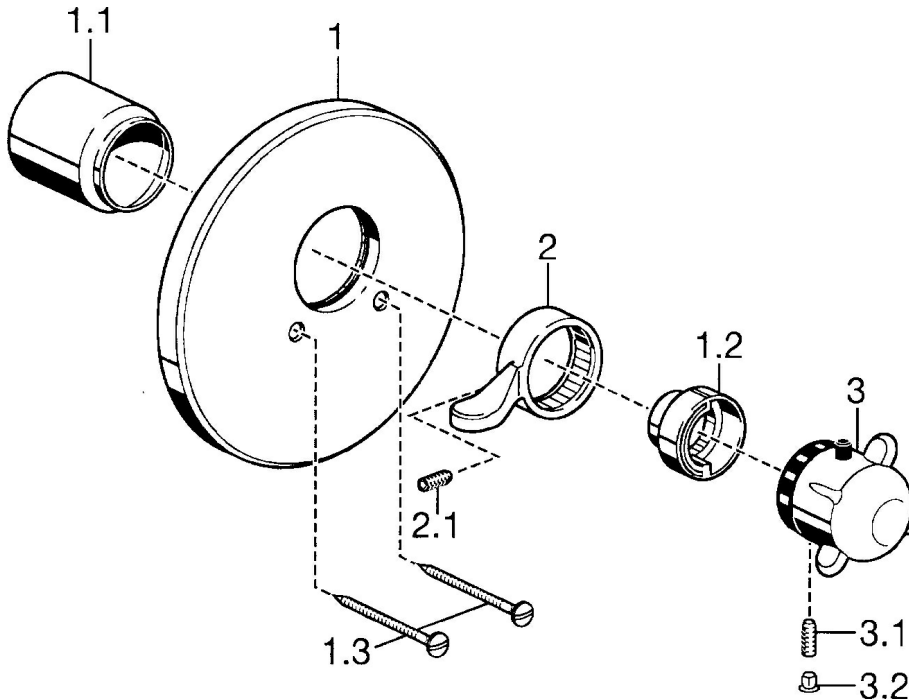

EAN: 4015474030121
static.hansa.com/08839101

- Douche oplossingen
- Thermostatisch, Afbouwset
- Wandmontage voor inbouwunit
- Chrom
- Temperatuurgreep
- Thermostatische temperatuurregeling
- Ronde rozet

Technische gegevens

Technische eigenschappen

Warmwatertoevoer	max. +80°C
Werkdruk	1-10 bar

Voorschriften

EN-norm	EN 1111
---------	----------------

Reserveonderdelen

SP08839101

	Naam	Code
1	Afdekplaat, d 188 mm Chrom	59912124
1.1	Kap Chrom	59911570
1.1	Kap Goud Stopgezet	59911575
1.2	Temperature adjustment limiter Goud Stopgezet	59905713
1.2	Temperature adjustment limiter Chrom	59906355
1.3	Schroef, M5x65 Goud Stopgezet	59904849
1.3	Schroef, M5x65 Chrom	59904847
2	Hendel Chrom	59905722
3	Temperatuur hendel Stopgezet	59912025
3.1	Schroef, M6x9.5	59901609
3.2	Binnendeel temperatuurhendel Chrom	59911840
3.3	Rebound pin	59912005
N.I.	Inbouwverlengstuk compleet, 35 mm	59911438