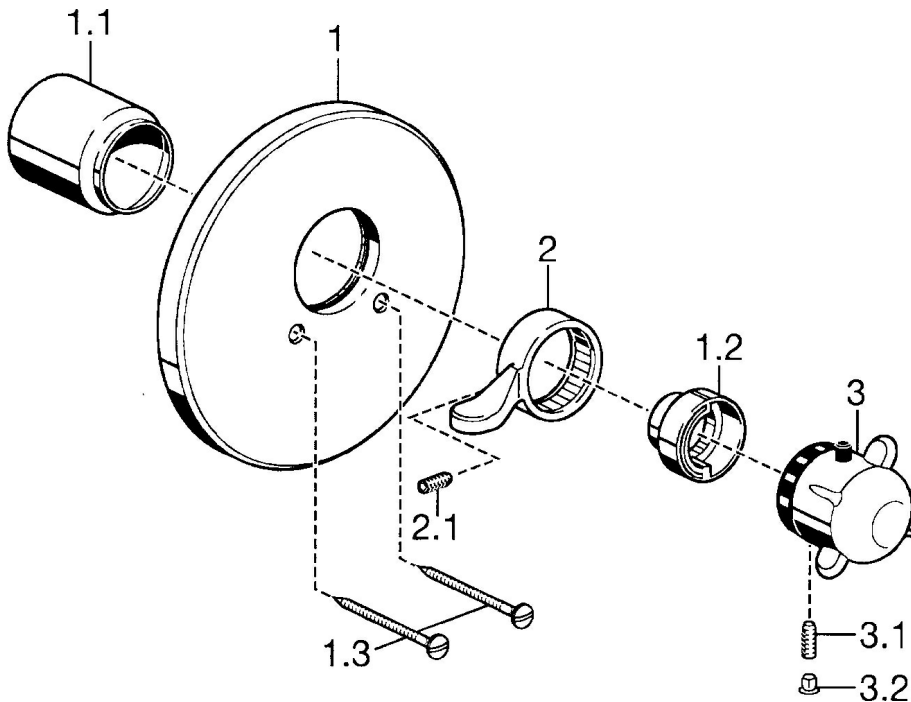

EAN: 4015474030121
static.hansa.com/08839101

- Dusche
- Thermostat, Fertigmontageset
- Wandmontage für Unterputz-Einbaukörper
- Chrom
- Temperatureinstellgriff
- Thermostatkartusche zur Temperaturreglung
- Rosette rund

Technische Daten

Technische Eigenschaften

Warmwasserversorgung	max. +80°C
Arbeitsdruck	1-10 bar

Vorschriften

EN Standard	EN 1111
-------------	----------------

Ersatzteile

SP08839101

	Name	Art.-Nr.
1	Deckplatte, d 188 mm	59912124
1.1	Abdeckkappe	59911570
1.1	Abdeckkappe Gold Ausgelaufen	59911575
1.2	Temperaturanschlag Gold Ausgelaufen	59905713
1.2	Temperatur-Anschlagring	59906355
1.3	Schraube, M5x65 Gold Ausgelaufen	59904849
1.3	Schraube, M5x65	59904847
2	Hebel	59905722
3	Temperatureinstellgriff Ausgelaufen	59912025
3.1	Schraube, M6x9.5	59901609
3.2	Abdeckstopfen	59911840
3.3	Anschlagstift	59912005
N.I.	Verlängerungssatz, 35 mm	59911438