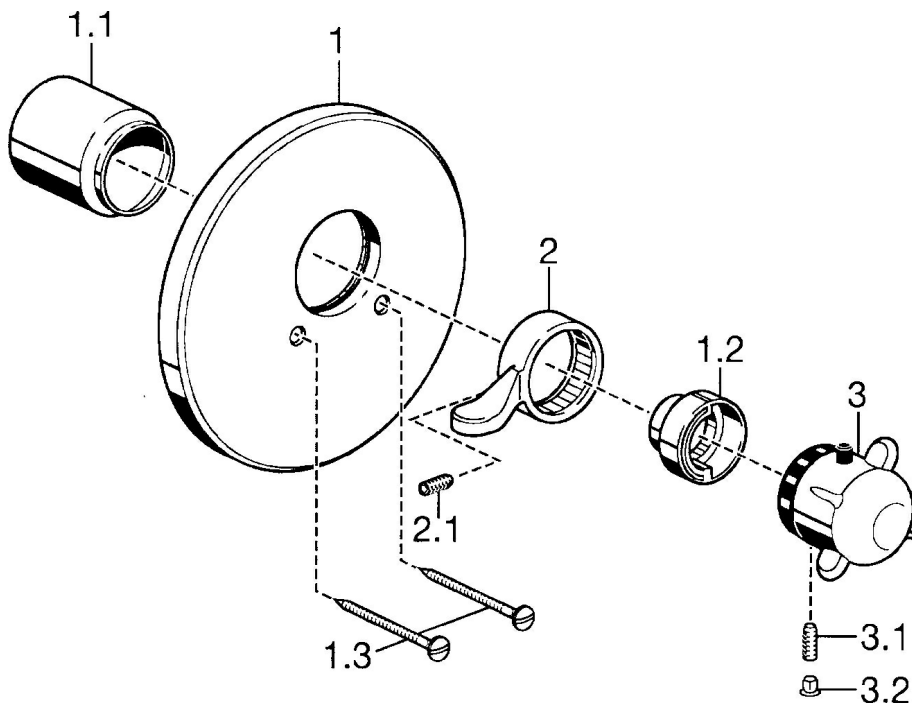

EAN: 4015474030121  
[static.hansa.com/08839101](http://static.hansa.com/08839101)

- Řešení pro sprchy
- Termostatická, Sada pro konečnou montáž
- Podomítková instalace
- Chrom
- Rukojeť regulátoru teploty
- Termostatická kartuše pro ovládání teploty
- Kulatá rozeta

### SP08839101

	Název	Kód
1	Krycí díl, d 188 mm	59912124
1.1	Krytka	59911570
1.1	Krytka Zlatá Ukončeno	59911575
1.2	Temperature adjustment limiter Zlatá Ukončeno	59905713
1.2	Temperature adjustment limiter	59906355
1.3	Šroub, M5x65 Zlatá Ukončeno	59904849
1.3	Šroub, M5x65	59904847
2	Páka	59905722
3	Ovladač regulátoru teploty Ukončeno	59912025
3.1	Šroub, M6x9.5	59901609
3.2	Výmezovací vložka	59911840
3.3	Rebound pin	59912005
N.I.	Nástavec-sada, 35 mm	59911438