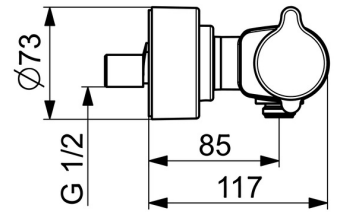

EAN: 4057304013430  
[static.hansa.com/08806200](http://static.hansa.com/08806200)

- Dusche
- Gesundheit & Pflege
- Thermostat
- Wandmontage
- Chrom
- Temperatureinstellgriff, Durchflusseinstellgriff, Eco-Funktion für die Wassermenge
- Heißwassersperre einstellbar (im Lieferumfang enthalten), Sicherheitssperre gegen Verbrühen bei 38°C, THERMO COOL: Mehr Sicherheit durch minimales Erwärmen des Armaturengehäuses
- Oberteil mit keramischen Dichtscheiben zur Wassermengeneinstellung für einen Abgang, Thermostatkartusche zur Temperaturreglung, Rückflussverhinderer, Schmutzfilter
- S-Anschlüsse, Abdeckung(en), mit integrierter Vorabspernung, Schalldämpfer, Rosetten 3-fach abgedichtet
- Armaturenkörper aus entzinkungsbeständigem Messing (DZR), Wasserwege ohne Nickelbeschichtung, Thermische Desinfektion nach DVGW W551 ohne erneute Regelteil Einjustierung möglich
- Verbrühschutz durch Temperaturendanschlag 38°C (36°-44°)

### Technische Eigenschaften

Warmwasserversorgung **max. +80°C**  
 Arbeitsdruck **1-10 bar**  
 Anschlussgröße **G1/2**  
 Installationsabstand **150 ± 10 mm**  
 Sicherungseinrichtung (EN1717) **EB**  
 Werkstoff **Messing**