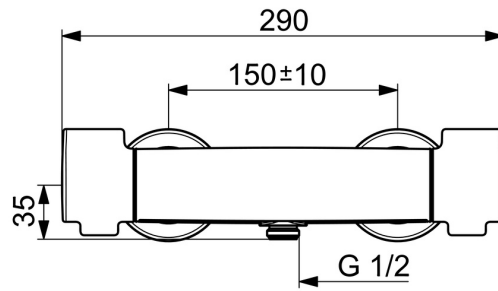

EAN: 4057304013430  
[static.hansa.com/08806200](http://static.hansa.com/08806200)

- Dusche
- Gesundheit & Pflege
- Thermostat
- Wandmontage
- Chrom
- Temperatureinstellgriff, Durchflusseinstellgriff, Eco-Funktion für die Wassermenge
- Heißwassersperre einstellbar (im Lieferumfang enthalten), Sicherheitssperre gegen Verbrühen bei 38°C, THERMO COOL: Mehr Sicherheit durch minimales Erwärmen des Armaturengehäuses
- Oberteil mit keramischen Dichtscheiben zur Wassermengeneinstellung für einen Abgang, Thermostatkartusche zur Temperaturreglung, Rückflussverhinderer, Schmutzfilter
- S-Anschlüsse, Abdeckung(en), mit integrierter Vorabspernung, Schalldämpfer, Rosetten 3-fach abgedichtet
- Armaturenkörper aus entzinkungsbeständigem Messing (DZR), Wasserwege ohne Nickelbeschichtung, Thermische Desinfektion nach DVGW W551 ohne erneute Regelteil Einjustierung möglich
- Verbrühschutz durch Temperaturendanschlag 38°C (36°-44°)

### Technische Eigenschaften

Warmwasserversorgung **max. +80°C**  
 Arbeitsdruck **1-10 bar**  
 Anschlussgröße **G1/2**  
 Installationsabstand **150 ± 10 mm**  
 Sicherungseinrichtung (EN1717) **EB**  
 Werkstoff **Messing**