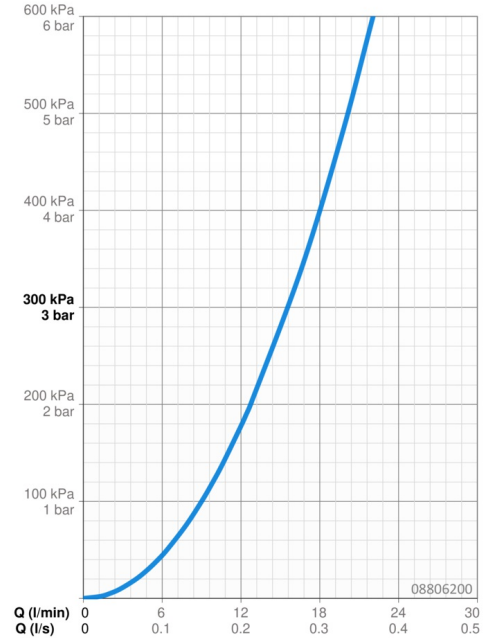

Technische Daten

Durchflusseigenschaften

Durchfluss bei 3 bar **15.6 l/min**

Technische Eigenschaften

Warmwasserversorgung **max. +80°C**
Arbeitsdruck **1-10 bar**
Anschlussgröße **G1/2**
Installationsabstand **150 ± 10 mm**
Sicherungseinrichtung (EN1717) **EB**
Werkstoff **Messing**

Vorschriften

EN Standard **EN 1111**
Geräuschklasse **I (ISO 3822)**
Geräuschklasse 0,2 l/s **I (ISO 3822)**

Zulassungen und Deklarationen

DVGW **NW-6509CR0103**
ABP **PA-IX 29962/IB**
Konformitätserklärung **DoC**
EPD **S-P-06397**