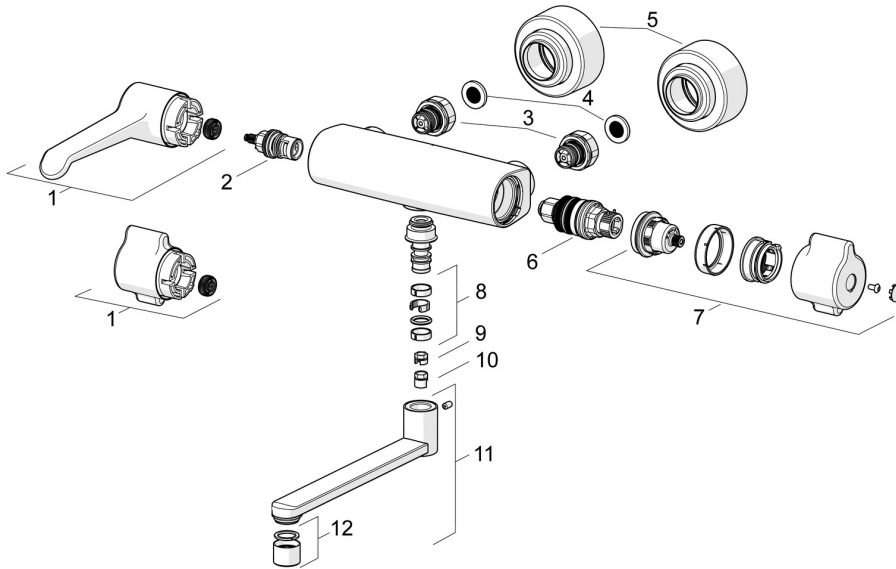

EAN: 4057304013430  
[static.hansa.com/08806200](http://static.hansa.com/08806200)

- Dusche
- Gesundheit & Pflege
- Thermostat
- Wandmontage
- Chrom
- Temperatureinstellgriff, Durchflusseinstellgriff, Eco-Funktion für die Wassermenge
- Heißwassersperre einstellbar (im Lieferumfang enthalten), Sicherheitssperre gegen Verbrühen bei 38°C, THERMO COOL: Mehr Sicherheit durch minimales Erwärmen des Armaturengehäuses
- Oberteil mit keramischen Dichtscheiben zur Wassermengeneinstellung für einen Abgang, Thermostatkartusche zur Temperaturreglung, Rückflussverhinderer, Schmutzfilter
- S-Anschlüsse, Abdeckung(en), mit integrierter Vorabspernung, Schalldämpfer, Rosetten 3-fach abgedichtet
- Armaturenkörper aus entzinkungsbeständigem Messing (DZR), Wasserwege ohne Nickelbeschichtung, Thermische Desinfektion nach DVGW W551 ohne erneute Regelteil Einjustierung möglich
- Verbrühschutz durch Temperaturendanschlag 38°C (36°-44°)

### Technische Eigenschaften

Warmwasserversorgung **max. +80°C**  
 Arbeitsdruck **1-10 bar**  
 Anschlussgröße **G1/2**  
 Installationsabstand **150 ± 10 mm**  
 Sicherungseinrichtung (EN1717) **EB**  
 Werkstoff **Messing**

### SP08806202

	Name	Art.-Nr.
01	Absperngriff, L=150 mm	1004311V
01	Absperngriff	1006423V
02	Oberteil, G1/2	59914207
03	Kombinator	59914472
04	Schmutzfilter, G3/4	59911076
05	Rosette	1006473V
06	Thermostatkartusche, 3,4	59914114
07	Temperatureinstellgriff	1006058V
08	Auslaufdichtung	59914720
09	Begrenzer, 120°	59914728
10	Begrenzer für Schwenkauslauf, 60°/0°	59914264
11	Auslauf, L=200	59914659
12	Luftsprudler, M22x1 STD PL HC A Laminar	1003610V