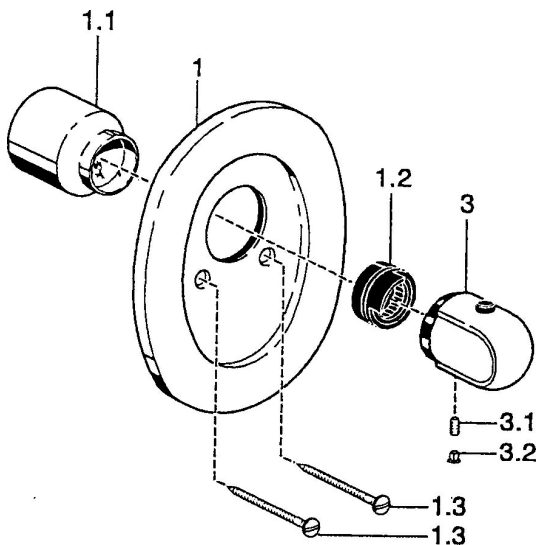

EAN: 4015474544338  
[static.hansa.com/08799102](http://static.hansa.com/08799102)

- Riešenia pre sprchy
- Sada pre konečnú montáž
- Podomietková inštalácia
- Chróm
- Rukoväť regulátora teploty vody

### SP08799102

	Názov	Kód
1	Kryt príruby Ukončené	59910662
1.1	Krytka Ukončené	59911902
1.2	Temperature adjustment limiter	59911660
1.3	Skrutka, M5x65	59904847
1.3	Skrutka, M5x65 Biela Ukončené	59906672
3	Rukoväť regulátora teploty, 38° limited	59911726
3	Rukoväť regulátora teploty	59911830
3.1	Skrutka, M6x9.5	59901609
3.2	Vymedzovacia vložka	59911840
N.I.	Predĺženie upevňovacej skrutky, L=35 Ukončené	59911595