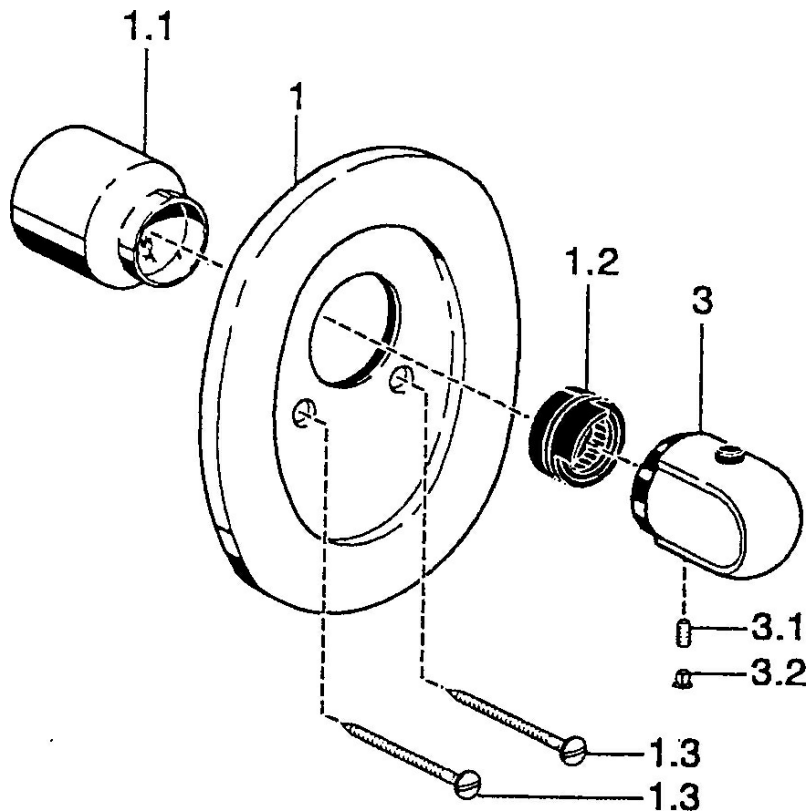

EAN: 4015474544338  
[static.hansa.com/08799102](http://static.hansa.com/08799102)

- Riešenia pre sprchy
- Sada pre konečnú montáž
- Podomietková inštalácia
- Chróm
- Rukoväť regulátora teploty vody

### Technické vlastnosti

Dodávka teplej vody	max. +80°C
Pracovný tlak	0.5-10 bar

### SP08799102

	Názov	Kód
1	Kryt príruby Ukončené	59910662
1.1	Krytka Ukončené	59911902
1.2	Temperature adjustment limiter	59911660
1.3	Skrutka, M5x65	59904847
1.3	Skrutka, M5x65 Biela Ukončené	59906672
3	Rukoväť regulátora teploty, 38° limited	59911726
3	Rukoväť regulátora teploty	59911830
3.1	Skrutka, M6x9.5	59901609
3.2	Vymedzovacia vložka	59911840
N.I.	Predĺženie upevňovacej skrutky, L=35 Ukončené	59911595