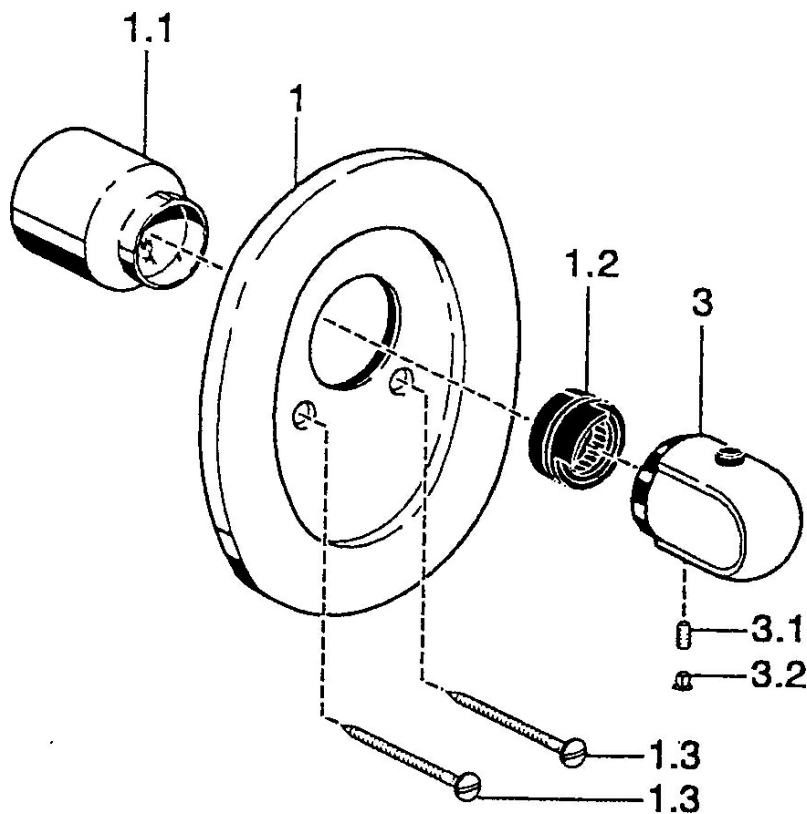

EAN: 4015474544338  
[static.hansa.com/08799102](http://static.hansa.com/08799102)

- Douche oplossingen
- Afbouwset
- Wandmontage voor inbouwunit
- Chroom
- Temperatuurgreep

## Technische gegevens

### Technische eigenschappen

Warmwatertoevoer max. +80°C  
 Werkdruk 0.5-10 bar

### SP08799102

	Naam	Code
1	Afdekplaat Chroom Stopgezet	59910662
1.1	Kap Chroom Stopgezet	59911902
1.2	Temperature adjustment limiter	59911660
1.3	Schroef, M5x65 Chroom	59904847
1.3	Schroef, M5x65 Wit Stopgezet	59906672
3	Temperatuur hendel, 38° limited Chroom	59911726
3	Temperatuur hendel Chroom	59911830
3.1	Schroef, M6x9.5	59901609
3.2	Binnendeel temperatuurhendel Chroom	59911840
N.I.	Verlenschroeven, L=35 Chroom Stopgezet	59911595