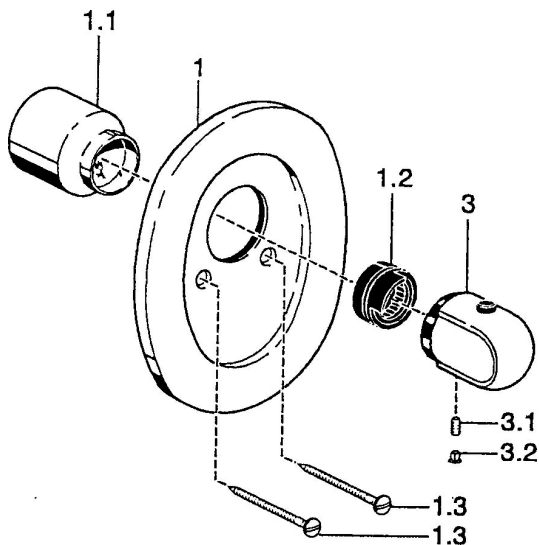

EAN: 4015474544338  
[static.hansa.com/08799102](http://static.hansa.com/08799102)

- Douche oplossingen
- Afbouwset
- Wandmontage voor inbouwunit
- Chroom
- Temperatuurgreep

## Technische gegevens

### Technische eigenschappen

Warmwatertoevoer max. +80°C  
 Werkdruk 0.5-10 bar

### SP08799102

	Naam	Code
1	Afdekplaat Chroom Stopgezet	59910662
1.1	Kap Chroom Stopgezet	59911902
1.2	Temperature adjustment limiter	59911660
1.3	Schroef, M5x65 Chroom	59904847
1.3	Schroef, M5x65 Wit Stopgezet	59906672
3	Temperatuur hendel, 38° limited Chroom	59911726
3	Temperatuur hendel Chroom	59911830
3.1	Schroef, M6x9.5	59901609
3.2	Binnendeel temperatuurhendel Chroom	59911840
N.I.	Verlenschroeven, L=35 Chroom Stopgezet	59911595