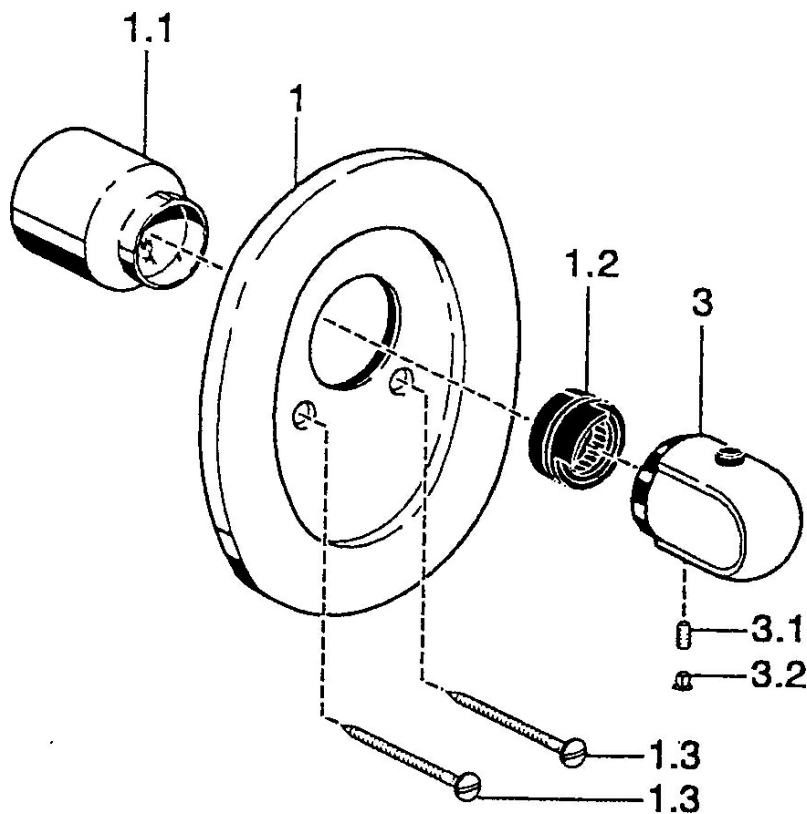

EAN: 4015474544338
static.hansa.com/08799102

- Solutions de douche
- Kit de finition
- Montage mural encastré
- Chrome
- Poignée de régulation de la température

Caractéristiques techniques

Caractéristiques techniques

Alimentation en eau chaude **max. +80°C**
 Pression de service **0.5-10 bar**

Pièces de rechange

SP08799102

	Nom	Code
1	Rosaces Arrêté	59910662
1.1	Chape Arrêté	59911902
1.2	Temperature adjustment limiter	59911660
1.3	Vis, M5x65	59904847
1.3	Vis, M5x65 Blanc Arrêté	59906672
3	Croisillon réglage de température, 38° limited	59911726
3	Croisillon réglage de température	59911830
3.1	Vis, M6x9.5	59901609
3.2	Butée de réglage	59911840
N.I.	Kit de vis d'extension, L=35 Arrêté	59911595