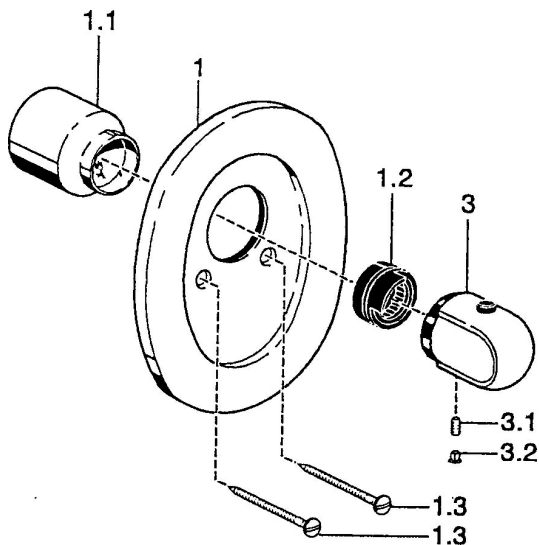

EAN: 4015474544338
static.hansa.com/08799102

- Solutions de douche
- Kit de finition
- Montage mural encastré
- Chrome
- Poignée de régulation de la température

Caractéristiques techniques

Caractéristiques techniques

Alimentation en eau chaude **max. +80°C**
 Pression de service **0.5-10 bar**

Pièces de rechange

SP08799102

	Nom	Code
1	Rosaces Arrêté	59910662
1.1	Chape Arrêté	59911902
1.2	Temperature adjustment limiter	59911660
1.3	Vis, M5x65	59904847
1.3	Vis, M5x65 Blanc Arrêté	59906672
3	Croisillon réglage de température, 38° limited	59911726
3	Croisillon réglage de température	59911830
3.1	Vis, M6x9.5	59901609
3.2	Butée de réglage	59911840
N.I.	Kit de vis d'extension, L=35 Arrêté	59911595