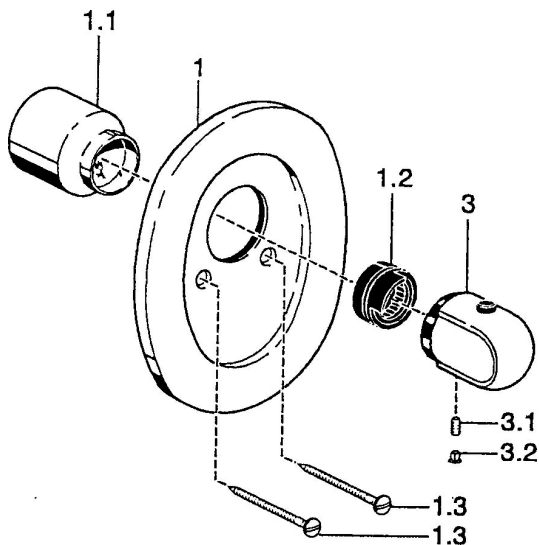

EAN: 4015474544338  
[static.hansa.com/08799102](http://static.hansa.com/08799102)

- Řešení pro sprchy
- Sada pro konečnou montáž
- Podomítková instalace
- Chrom
- Rukojeť regulátoru teploty

### SP08799102

	Název	Kód
1	Kryt příruby Ukončeno	59910662
1.1	Krytka Ukončeno	59911902
1.2	Temperature adjustment limiter	59911660
1.3	Šroub, M5x65	59904847
1.3	Šroub, M5x65 Bílá Ukončeno	59906672
3	Ovladač regulátoru teploty, 38° limited	59911726
3	Ovladač regulátoru teploty	59911830
3.1	Šroub, M6x9.5	59901609
3.2	Vymezovací vložka	59911840
N.I.	Prodloužení, L=35 Ukončeno	59911595