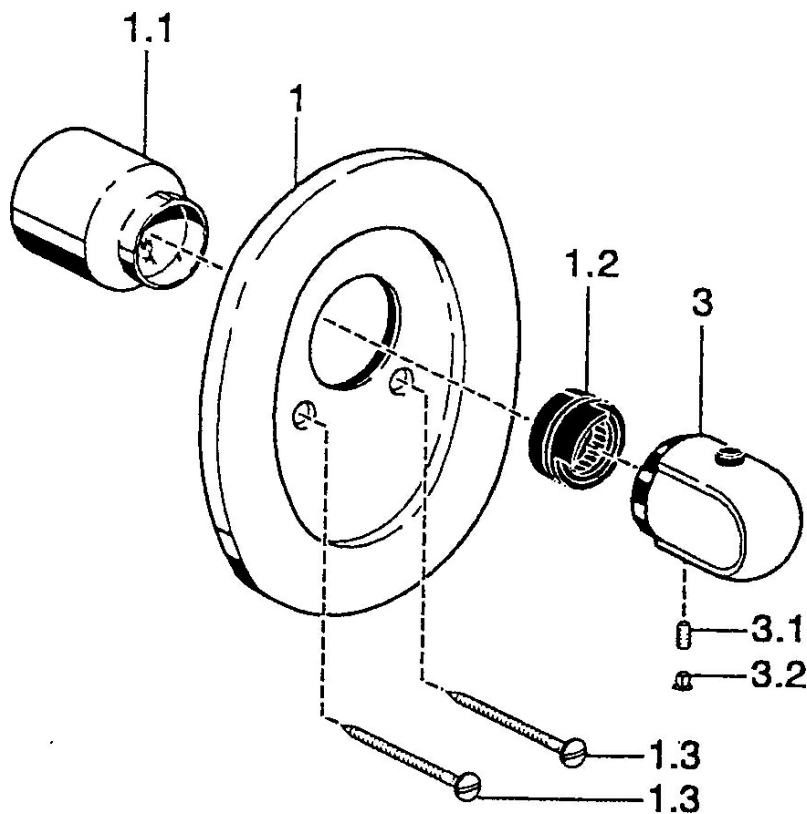

EAN: 4015474544338  
[static.hansa.com/08799102](http://static.hansa.com/08799102)

- Řešení pro sprchy
- Sada pro konečnou montáž
- Podomítková instalace
- Chrom
- Rukojeť regulátoru teploty

### SP08799102

	Název	Kód
1	Kryt příruby Ukončeno	59910662
1.1	Krytka Ukončeno	59911902
1.2	Temperature adjustment limiter	59911660
1.3	Šroub, M5x65	59904847
1.3	Šroub, M5x65 Bílá Ukončeno	59906672
3	Ovladač regulátoru teploty, 38° limited	59911726
3	Ovladač regulátoru teploty	59911830
3.1	Šroub, M6x9.5	59901609
3.2	Vymezovací vložka	59911840
N.I.	Prodloužení, L=35 Ukončeno	59911595