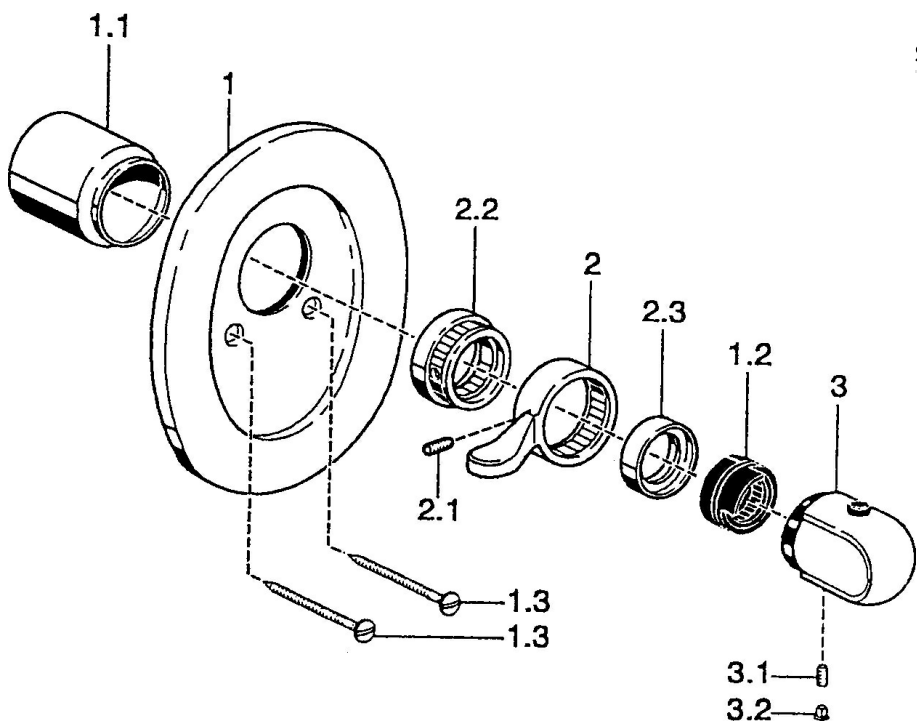

EAN: 4015474544215
static.hansa.com/08789102

- Riešenia pre sprchy
- Sada pre konečnú montáž
- Podomietková inštalácia
- Chróm
- Rukoväť regulátora teploty vody

Technické údaje

Technické vlastnosti

Dodávka teplej vody

max. +80°C

Pracovný tlak

0.5-10 bar

Náhradné diely

SP08789102

	Názov	Kód
1	Kryt príruby Ukončené	59910662
1.1	Krytka Ukončené	59911908
1.1	Krytka Biela Ukončené	59911910
1.2	Temperature adjustment limiter	59901660
1.3	Skrutka, M5x65 Biela Ukončené	59906672
1.3	Skrutka, M5x65	59904847
2	Ovládacia rukoväť	59905722
2	Ovládacia rukoväť Biela Ukončené	59906138
2.1	Skrutka, M6x16, SW 2.5	59910120
2.3	Krytka Ukončené	59911904
3	Rukoväť regulátora teploty	59911830
3	Rukoväť regulátora teploty, 38° limited	59911726
3.1	Skrutka, M6x9.5	59901609
3.2	Vymedzovacia vložka	59911840