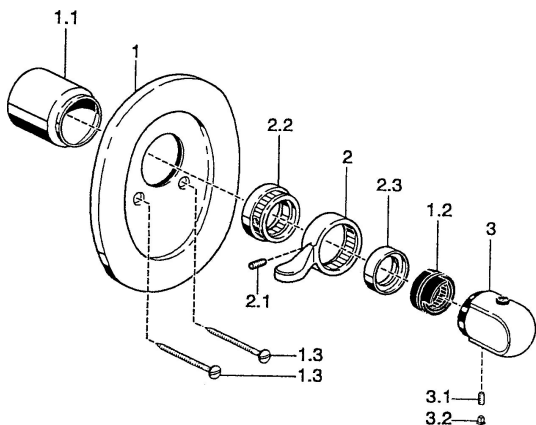

EAN: 4015474544215
static.hansa.com/08789102

- Riešenia pre sprchy
- Sada pre konečnú montáž
- Podomietková inštalácia
- Chróm
- Rukoväť regulátora teploty vody

Technické údaje

Technické vlastnosti

Dodávka teplej vody

max. +80°C

Pracovný tlak

0.5-10 bar

Náhradné diely

SP08789102

	Názov	Kód
1	Kryt príruby Ukončené	59910662
1.1	Krytka Ukončené	59911908
1.1	Krytka Biela Ukončené	59911910
1.2	Temperature adjustment limiter	59901660
1.3	Skrutka, M5x65 Biela Ukončené	59906672
1.3	Skrutka, M5x65	59904847
2	Ovládacia rukoväť	59905722
2	Ovládacia rukoväť Biela Ukončené	59906138
2.1	Skrutka, M6x16, SW 2.5	59910120
2.3	Krytka Ukončené	59911904
3	Rukoväť regulátora teploty	59911830
3	Rukoväť regulátora teploty, 38° limited	59911726
3.1	Skrutka, M6x9.5	59901609
3.2	Vymedzovacia vložka	59911840