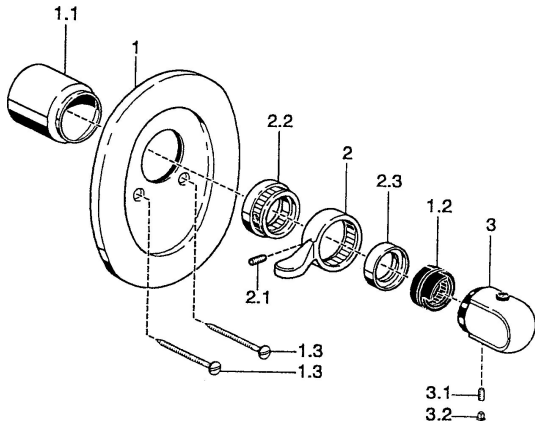

EAN: 4015474544215  
[static.hansa.com/08789102](http://static.hansa.com/08789102)

- Douche oplossingen
- Afbouwset
- Wandmontage voor inbouwunit
- Chroom
- Temperatuurgreep

## Technische gegevens

### Technische eigenschappen

Warmwatertoevoer **max. +80°C**  
 Werkdruk **0.5-10 bar**

### SP08789102

	Naam	Code
1	Afdekplaat Chroom Stopgezet	59910662
1.1	Kap Chroom Stopgezet	59911908
1.1	Kap Wit Stopgezet	59911910
1.2	Temperature adjustment limiter	59911660
1.3	Schroef, M5x65 Wit Stopgezet	59906672
1.3	Schroef, M5x65 Chroom	59904847
2	Hendel Chroom	59905722
2	Hendel Wit Stopgezet	59906138
2.1	Schroef, M6x16, SW 2.5	59910120
2.3	Kap Chroom Stopgezet	59911904
3	Temperatuur hendel Chroom	59911830
3	Temperatuur hendel, 38° limited Chroom	59911726
3.1	Schroef, M6x9.5	59901609
3.2	Binnendeel temperatuurhendel Chroom	59911840