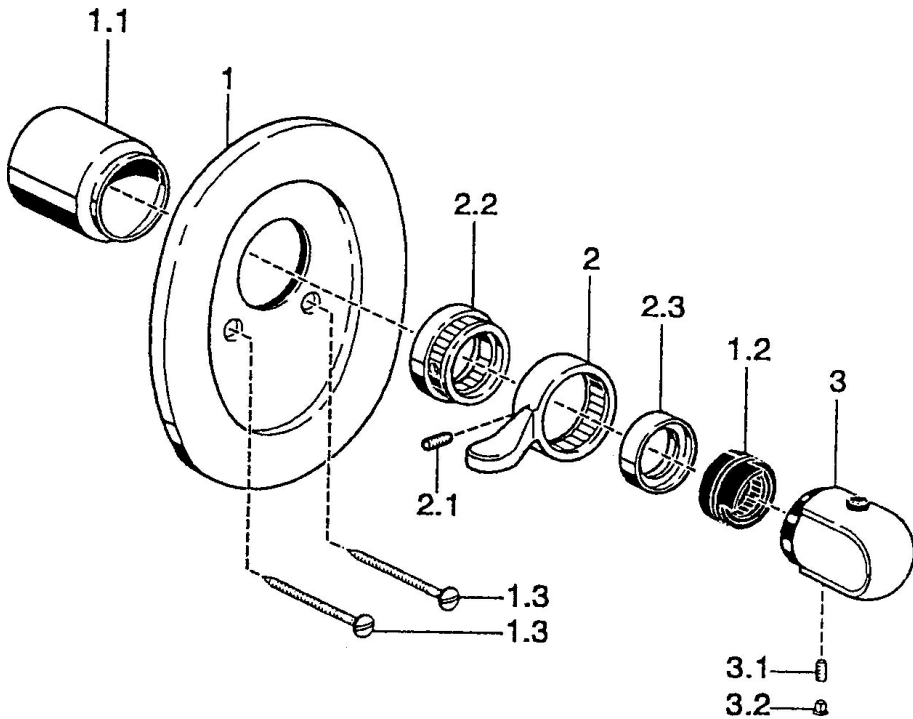

EAN: 4015474544215  
[static.hansa.com/08789102](http://static.hansa.com/08789102)

- Douche oplossingen
- Afbouwset
- Wandmontage voor inbouwunit
- Chroom
- Temperatuurgreep

## Technische gegevens

### Technische eigenschappen

Warmwatertoevoer **max. +80°C**  
 Werkdruk **0.5-10 bar**

### SP08789102

	Naam	Code
1	Afdekplaat Chroom Stopgezet	59910662
1.1	Kap Chroom Stopgezet	59911908
1.1	Kap Wit Stopgezet	59911910
1.2	Temperature adjustment limiter	59911660
1.3	Schroef, M5x65 Wit Stopgezet	59906672
1.3	Schroef, M5x65 Chroom	59904847
2	Hendel Chroom	59905722
2	Hendel Wit Stopgezet	59906138
2.1	Schroef, M6x16, SW 2.5	59910120
2.3	Kap Chroom Stopgezet	59911904
3	Temperatuur hendel Chroom	59911830
3	Temperatuur hendel, 38° limited Chroom	59911726
3.1	Schroef, M6x9.5	59901609
3.2	Binnendeel temperatuurhendel Chroom	59911840