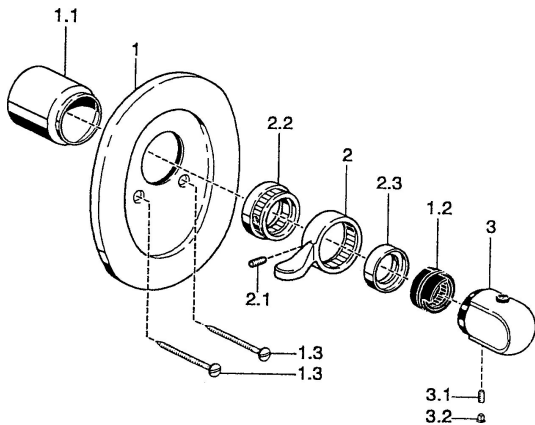

EAN: 4015474544215
static.hansa.com/08789102

- Soluzioni doccia
- Set esterno
- Montaggio a parete con unità d'incasso
- Cromo
- Manopola di regolazione temperatura

Dati tecnici

Caratteristiche tecniche

Fornitura di acqua calda **max. +80°C**
 Pressione di esercizio **0.5-10 bar**

Parti di ricambio

SP08789102

	Nome	Codice
1	Piastra Cromo Fuori produzione	59910662
1.1	Cappuccio Cromo Fuori produzione	59911908
1.1	Cappuccio Bianco Fuori produzione	59911910
1.2	Temperature adjustment limiter	59911660
1.3	Screw, M5x65 Bianco Fuori produzione	59906672
1.3	Screw, M5x65 Cromo	59904847
2	Leva Cromo	59905722
2	Leva Bianco Fuori produzione	59906138
2.1	Screw, M6x16, SW 2.5	59910120
2.3	Cappuccio Cromo Fuori produzione	59911904
3	Maniglia per regolazione della temperatura Cromo	59911830
3	Maniglia per regolazione della temperatura, 38° limited Cromo	59911726
3.1	Screw, M6x9.5	59901609
3.2	Spinotto Cromo	59911840