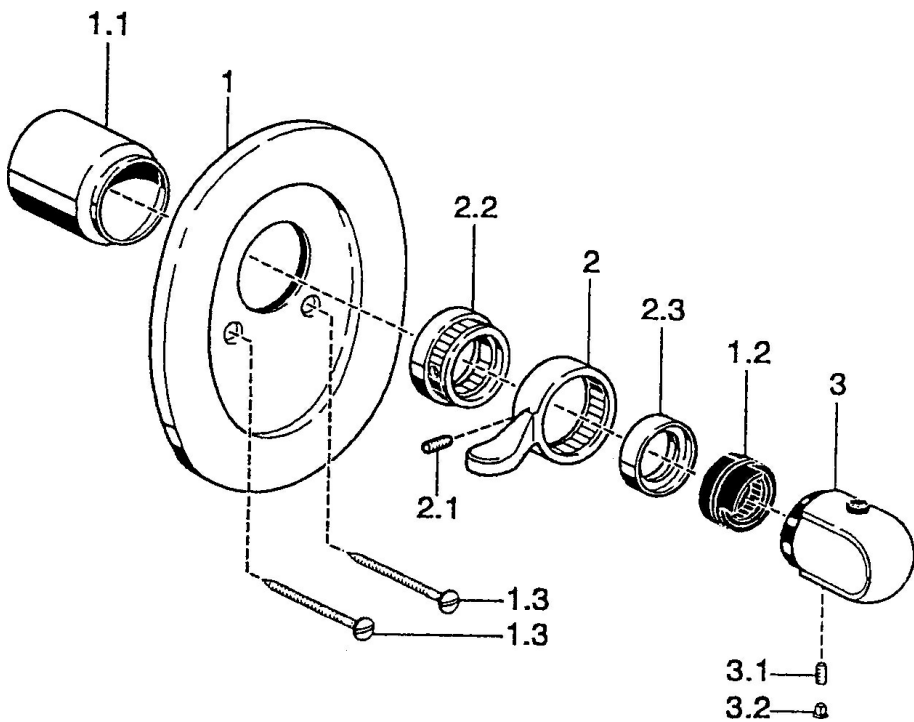

EAN: 4015474544215
static.hansa.com/08789102

- Soluzioni doccia
- Set esterno
- Montaggio a parete con unità d'incasso
- Cromo
- Manopola di regolazione temperatura

Dati tecnici

Caratteristiche tecniche

Fornitura di acqua calda **max. +80°C**
 Pressione di esercizio **0.5-10 bar**

Parti di ricambio

SP08789102

	Nome	Codice
1	Piastra Cromo Fuori produzione	59910662
1.1	Cappuccio Cromo Fuori produzione	59911908
1.1	Cappuccio Bianco Fuori produzione	59911910
1.2	Temperature adjustment limiter	59911660
1.3	Screw, M5x65 Bianco Fuori produzione	59906672
1.3	Screw, M5x65 Cromo	59904847
2	Leva Cromo	59905722
2	Leva Bianco Fuori produzione	59906138
2.1	Screw, M6x16, SW 2.5	59910120
2.3	Cappuccio Cromo Fuori produzione	59911904
3	Maniglia per regolazione della temperatura Cromo	59911830
3	Maniglia per regolazione della temperatura, 38° limited Cromo	59911726
3.1	Screw, M6x9.5	59901609
3.2	Spinotto Cromo	59911840