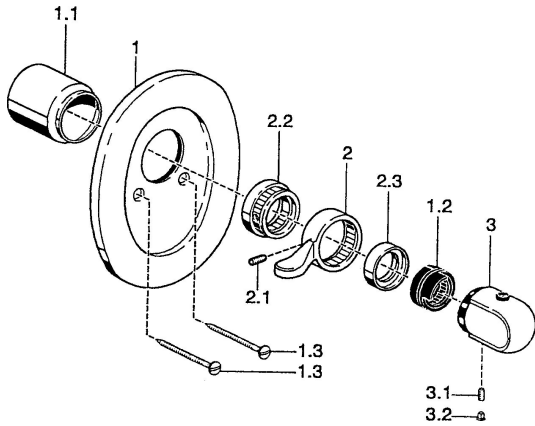

EAN: 4015474544215
static.hansa.com/08789102

- Solutions de douche
- Kit de finition
- Montage mural encastré
- Chrome
- Poignée de régulation de la température

Caractéristiques techniques

Caractéristiques techniques

Alimentation en eau chaude

max. +80°C

Pression de service

0.5-10 bar

Pièces de rechange

SP08789102

	Nom	Code
1	Rosaces Arrêté	59910662
1.1	Chape Arrêté	59911908
1.1	Chape Blanc Arrêté	59911910
1.2	Temperature adjustment limiter	59911660
1.3	Vis, M5x65 Blanc Arrêté	59906672
1.3	Vis, M5x65	59904847
2	Levier	59905722
2	Levier Blanc Arrêté	59906138
2.1	Vis, M6x16, SW 2.5	59910120
2.3	Cache Arrêté	59911904
3	Croisillon réglage de température	59911830
3	Croisillon réglage de température, 38° limited	59911726
3.1	Vis, M6x9.5	59901609
3.2	Butée de réglage	59911840