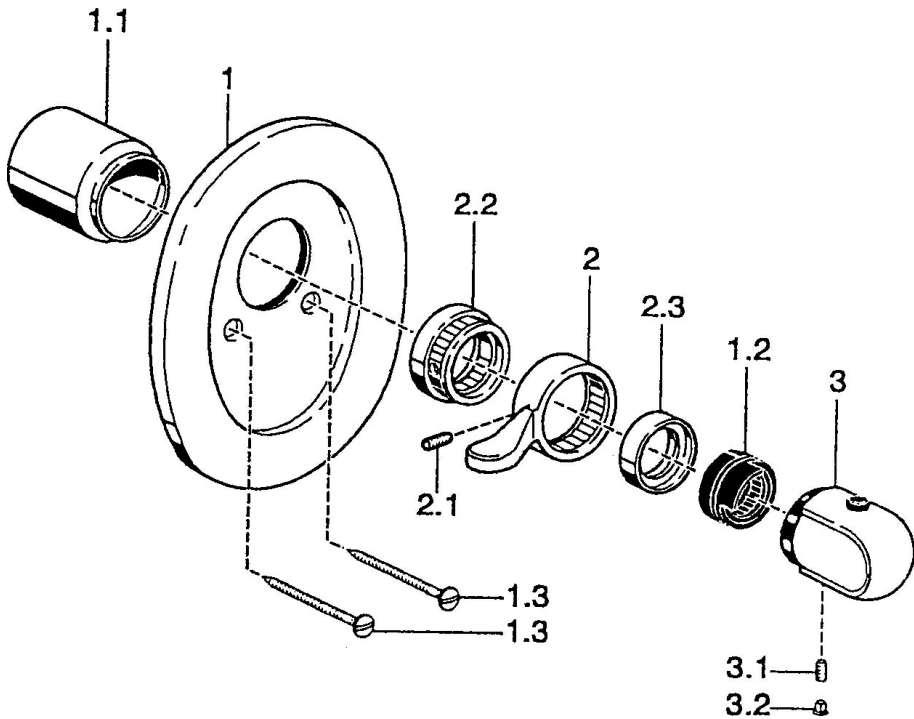

EAN: 4015474544215
static.hansa.com/08789102

- Solutions de douche
- Kit de finition
- Montage mural encastré
- Chrome
- Poignée de régulation de la température

Caractéristiques techniques

Caractéristiques techniques

Alimentation en eau chaude

max. +80°C

Pression de service

0.5-10 bar

Pièces de rechange

SP08789102

	Nom	Code
1	Rosaces Arrêté	59910662
1.1	Chape Arrêté	59911908
1.1	Chape Blanc Arrêté	59911910
1.2	Temperature adjustment limiter	59911660
1.3	Vis, M5x65 Blanc Arrêté	59906672
1.3	Vis, M5x65	59904847
2	Levier	59905722
2	Levier Blanc Arrêté	59906138
2.1	Vis, M6x16, SW 2.5	59910120
2.3	Cache Arrêté	59911904
3	Croisillon réglage de température	59911830
3	Croisillon réglage de température, 38° limited	59911726
3.1	Vis, M6x9.5	59901609
3.2	Butée de réglage	59911840