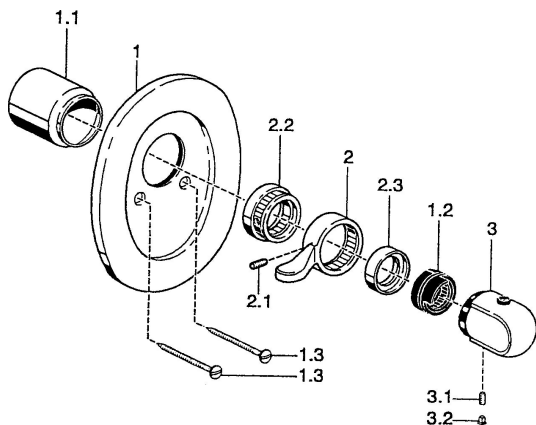

EAN: 4015474544215  
[static.hansa.com/08789102](http://static.hansa.com/08789102)

- Řešení pro sprchy
- Sada pro konečnou montáž
- Podomítková instalace
- Chrom
- Rukojeť regulátoru teploty

### SP08789102

	Název	Kód
1	Kryt příruby Ukončeno	59910662
1.1	Krytka Ukončeno	59911908
1.1	Krytka Bílá Ukončeno	59911910
1.2	Temperature adjustment limiter	59901660
1.3	Šroub, M5x65 Bílá Ukončeno	59906672
1.3	Šroub, M5x65	59904847
2	Páka	59905722
2	Páka Bílá Ukončeno	59906138
2.1	Šroub, M6x16, SW 2.5	59910120
2.3	Kryt Ukončeno	59911904
3	Ovladač regulátoru teploty	59911830
3	Ovladač regulátoru teploty, 38° limited	59911726
3.1	Šroub, M6x9.5	59901609
3.2	Vymezovací vložka	59911840