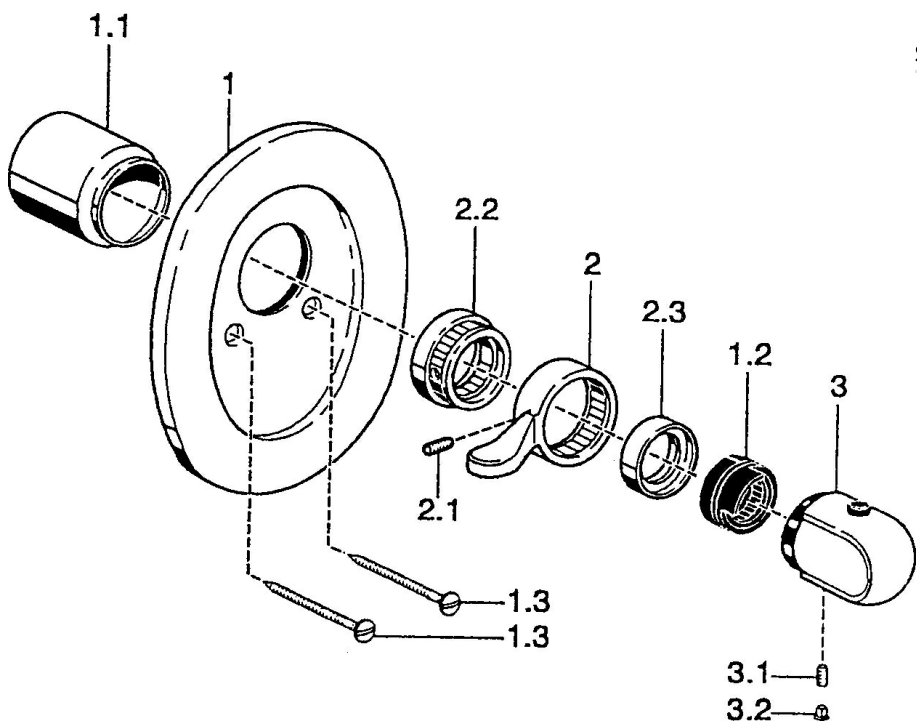

EAN: 4015474544215  
[static.hansa.com/08789102](http://static.hansa.com/08789102)

- Řešení pro sprchy
- Sada pro konečnou montáž
- Podomítková instalace
- Chrom
- Rukojeť regulátoru teploty

### Technické vlastnosti

Zdroj teplé vody **max. +80°C**  
 Pracovní tlak **0.5-10 bar**

### SP08789102

	Název	Kód
1	Kryt příruby Ukončeno	59910662
1.1	Krytka Ukončeno	59911908
1.1	Krytka Bílá Ukončeno	59911910
1.2	Temperature adjustment limiter	59901660
1.3	Šroub, M5x65 Bílá Ukončeno	59906672
1.3	Šroub, M5x65	59904847
2	Páka	59905722
2	Páka Bílá Ukončeno	59906138
2.1	Šroub, M6x16, SW 2.5	59910120
2.3	Kryt Ukončeno	59911904
3	Ovladač regulátoru teploty	59911830
3	Ovladač regulátoru teploty, 38° limited	59911726
3.1	Šroub, M6x9.5	59901609
3.2	Vymezovací vložka	59911840