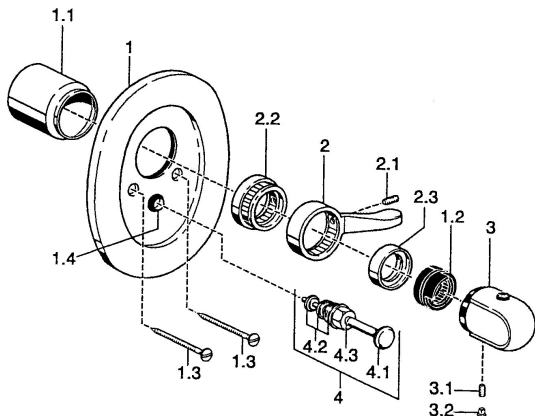

EAN: 4015474544161
static.hansa.com/08779102

- Riešenia pre sprchy
- Sada pre konečnú montáž
- Podomietková inštalácia
- Chróm
- Rukoväť regulátora teploty vody

Technické údaje

Technické vlastnosti

Dodávka teplej vody

max. +80°C

Pracovný tlak

0.5-10 bar

Náhradné diely

SP08779102

Název	Kód
1.1 Krytka Biela Ukončené	59911910
1.1 Krytka Ukončené	59911908
1.2 Temperature adjustment limiter	59911660
1.3 Skrutka, M5x65 Biela Ukončené	59906672
1.3 Skrutka, M5x65	59904847
1.4 Krytka Eko drez-kapna	59904846
2 Ovládacia rukoväť	59905722
2 Ovládacia rukoväť Biela Ukončené	59906138
2.1 Skrutka, M6x16, SW 2.5	59910120
2.3 Krytka Ukončené	59911904
3 Rukoväť regulátora teploty, 38° limited	59911726
3 Rukoväť regulátora teploty	59911830
3.1 Skrutka, M6x9.5	59901609
3.2 Vymedzovacia vložka	59911840
4 Prepínač	59910900
4 Prepínač Biela Ukončené	59910901
4.1 Tlačidlo	59904828
4.2 Tesnenie sada	59904791
4.3 O-krúžok, d 4x1	59902331