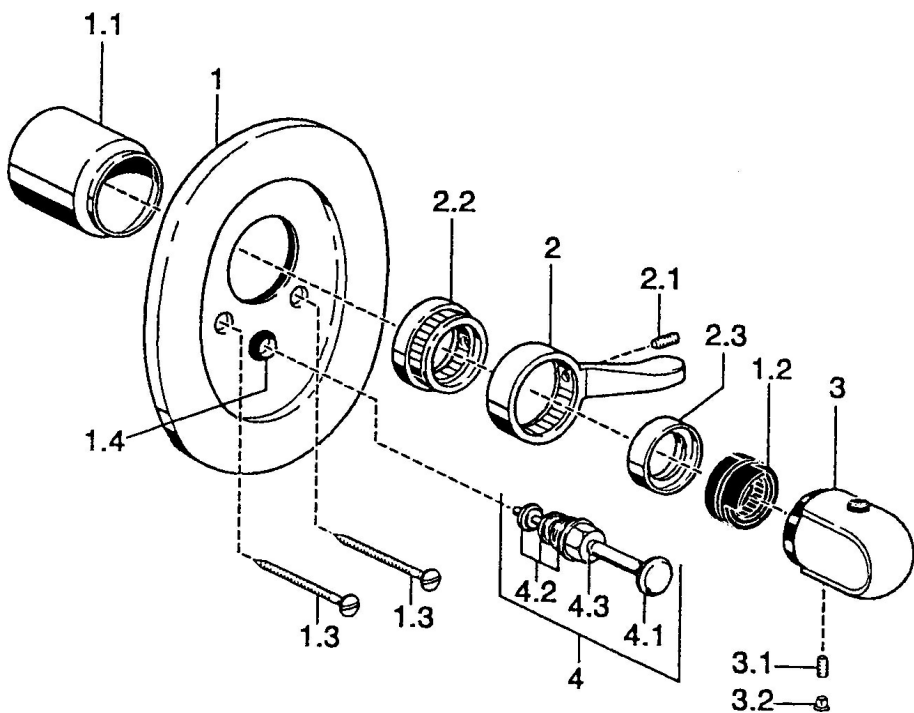

EAN: 4015474544161
static.hansa.com/08779102

- Riešenia pre sprchy
- Sada pre konečnú montáž
- Podomietková inštalácia
- Chróm
- Rukoväť regulátora teploty vody

Technické údaje

Technické vlastnosti

Dodávka teplej vody

max. +80°C

Pracovný tlak

0.5-10 bar

Náhradné diely

SP08779102

Název	Kód
1.1 Krytka Biela Ukončené	59911910
1.1 Krytka Ukončené	59911908
1.2 Temperature adjustment limiter	59911660
1.3 Skrutka, M5x65 Biela Ukončené	59906672
1.3 Skrutka, M5x65	59904847
1.4 Krytka Eko drez-kapna	59904846
2 Ovládacia rukoväť	59905722
2 Ovládacia rukoväť Biela Ukončené	59906138
2.1 Skrutka, M6x16, SW 2.5	59910120
2.3 Krytka Ukončené	59911904
3 Rukoväť regulátora teploty, 38° limited	59911726
3 Rukoväť regulátora teploty	59911830
3.1 Skrutka, M6x9.5	59901609
3.2 Vymedzovacia vložka	59911840
4 Prepínač	59910900
4 Prepínač Biela Ukončené	59910901
4.1 Tlačidlo	59904828
4.2 Tesnenie sada	59904791
4.3 O-krúžok, d 4x1	59902331