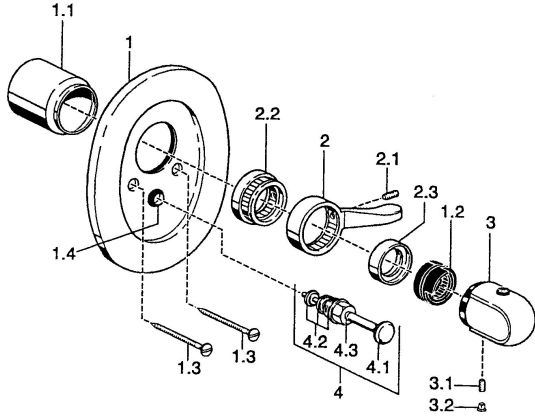

EAN: 4015474544161
static.hansa.com/08779102

- Douche oplossingen
- Afbouwset
- Wandmontage voor inbouwunit
- Chroom
- Temperatuurgreep

Technische gegevens

Technische eigenschappen

Warmwatertoevoer max. +80°C
 Werkdruk 0.5-10 bar

Reserveonderdelen

SP08779102

	Naam	Code
1.1	Kap Wit Stopgezet	59911910
1.1	Kap Chroom Stopgezet	59911908
1.2	Temperature adjustment limiter	59911660
1.3	Schroef, M5x65 Wit Stopgezet	59906672
1.3	Schroef, M5x65 Chroom	59904847
1.4	Kapmet begrenzer keuken	59904846
2	Hendel Chroom	59905722
2	Hendel Wit Stopgezet	59906138
2.1	Schroef, M6x16, SW 2.5	59910120
2.3	Kap Chroom Stopgezet	59911904
3	Temperatuur hendel, 38° limited Chroom	59911726
3	Temperatuur hendel Chroom	59911830
3.1	Schroef, M6x9.5	59901609
3.2	Binnendeel temperatuurhendel Chroom	59911840
4	Omsteller Chroom	59910900
4	Omsteller Wit Stopgezet	59910901
4.1	Push button Chroom	59904828
4.2	Dichting	59904791
4.3	O-ring, d 4x1	59902331