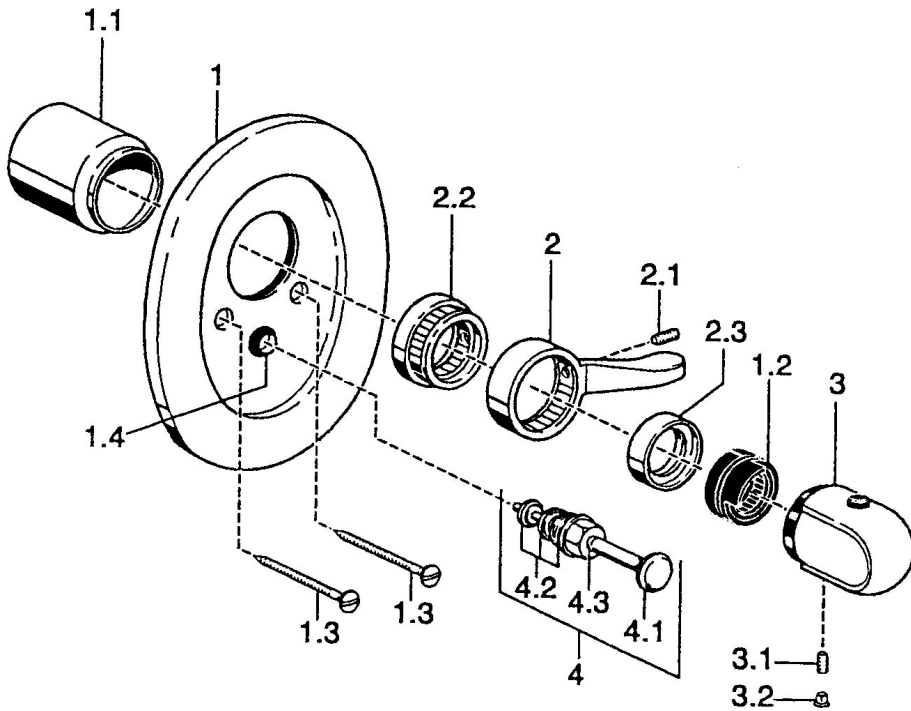

EAN: 4015474544161
static.hansa.com/08779102

- Douche oplossingen
- Afbouwset
- Wandmontage voor inbouwunit
- Chroom
- Temperatuurgreep

Technische gegevens

Technische eigenschappen

Warmwatertoevoer max. +80°C
 Werkdruk 0.5-10 bar

Reserveonderdelen

SP08779102

	Naam	Code
1.1	Kap Wit Stopgezet	59911910
1.1	Kap Chroom Stopgezet	59911908
1.2	Temperature adjustment limiter	59911660
1.3	Schroef, M5x65 Wit Stopgezet	59906672
1.3	Schroef, M5x65 Chroom	59904847
1.4	Kapmet begrenzer keuken	59904846
2	Hendel Chroom	59905722
2	Hendel Wit Stopgezet	59906138
2.1	Schroef, M6x16, SW 2.5	59910120
2.3	Kap Chroom Stopgezet	59911904
3	Temperatuur hendel, 38° limited Chroom	59911726
3	Temperatuur hendel Chroom	59911830
3.1	Schroef, M6x9.5	59901609
3.2	Binnendeel temperatuurhendel Chroom	59911840
4	Omsteller Chroom	59910900
4	Omsteller Wit Stopgezet	59910901
4.1	Push button Chroom	59904828
4.2	Dichting	59904791
4.3	O-ring, d 4x1	59902331