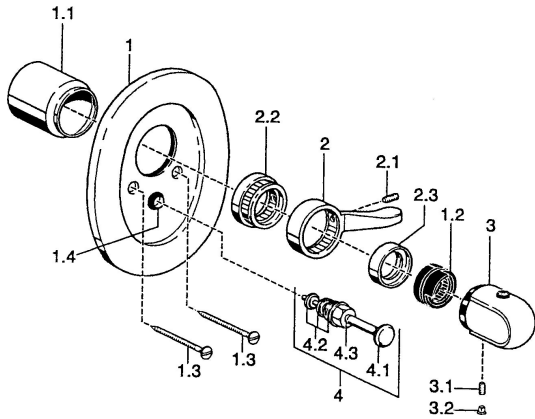

EAN: 4015474544161
static.hansa.com/08779102

- Soluzioni doccia
- Set esterno
- Montaggio a parete con unità d'incasso
- Cromo
- Manopola di regolazione temperatura

Dati tecnici

Caratteristiche tecniche

Fornitura di acqua calda **max. +80°C**
 Pressione di esercizio **0.5-10 bar**

Parti di ricambio

SP08779102

	Nome	Codice
1.1	Cappuccio Bianco Fuori produzione	59911910
1.1	Cappuccio Cromo Fuori produzione	59911908
1.2	Temperature adjustment limiter	59911660
1.3	Screw, M5x65 Bianco Fuori produzione	59906672
1.3	Screw, M5x65 Cromo	59904847
1.4	Pezzi di guida	59904846
2	Leva Cromo	59905722
2	Leva Bianco Fuori produzione	59906138
2.1	Screw, M6x16, SW 2.5	59910120
2.3	Cappuccio Cromo Fuori produzione	59911904
3	Maniglia per regolazione della temperatura, 38° limited Cromo	59911726
3	Maniglia per regolazione della temperatura Cromo	59911830
3.1	Screw, M6x9.5	59901609
3.2	Spinotto Cromo	59911840
4	Deviatore Cromo	59910900
4	Deviatore Bianco Fuori produzione	59910901
4.1	Pulsante Cromo	59904828
4.2	Kit di guarnizione	59904791
4.3	O-ring, d 4x1	59902331