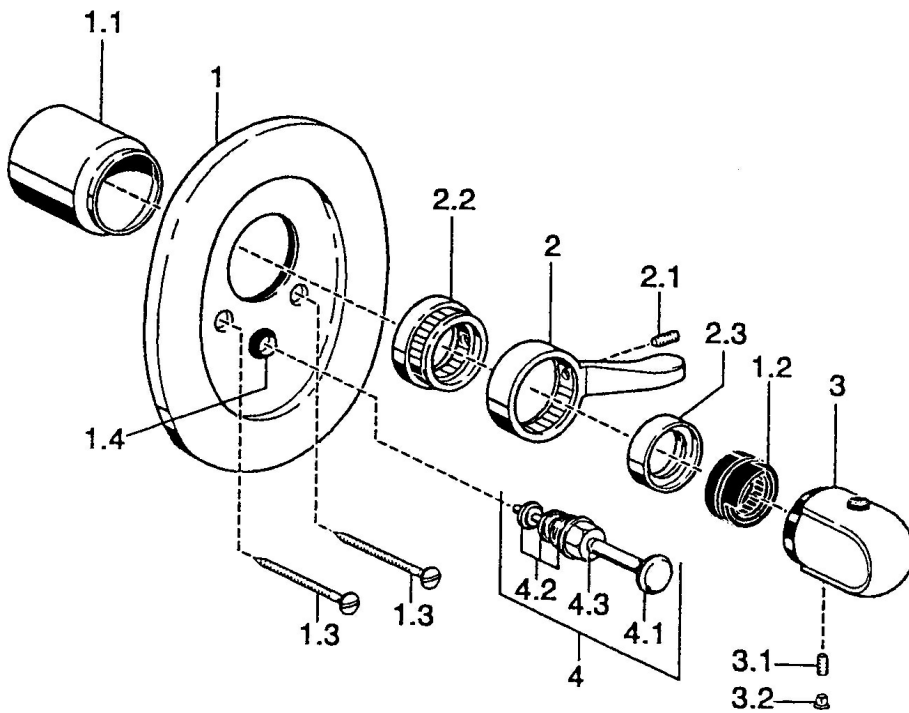

EAN: 4015474544161
static.hansa.com/08779102

- Soluzioni doccia
- Set esterno
- Montaggio a parete con unità d'incasso
- Cromo
- Manopola di regolazione temperatura

Dati tecnici

Caratteristiche tecniche

Fornitura di acqua calda **max. +80°C**
 Pressione di esercizio **0.5-10 bar**

Parti di ricambio

SP08779102

	Nome	Codice
1.1	Cappuccio Bianco Fuori produzione	59911910
1.1	Cappuccio Cromo Fuori produzione	59911908
1.2	Temperature adjustment limiter	59911660
1.3	Screw, M5x65 Bianco Fuori produzione	59906672
1.3	Screw, M5x65 Cromo	59904847
1.4	Pezzi di guida	59904846
2	Leva Cromo	59905722
2	Leva Bianco Fuori produzione	59906138
2.1	Screw, M6x16, SW 2.5	59910120
2.3	Cappuccio Cromo Fuori produzione	59911904
3	Maniglia per regolazione della temperatura, 38° limited Cromo	59911726
3	Maniglia per regolazione della temperatura Cromo	59911830
3.1	Screw, M6x9.5	59901609
3.2	Spinotto Cromo	59911840
4	Deviatore Cromo	59910900
4	Deviatore Bianco Fuori produzione	59910901
4.1	Pulsante Cromo	59904828
4.2	Kit di guarnizione	59904791
4.3	O-ring, d 4x1	59902331