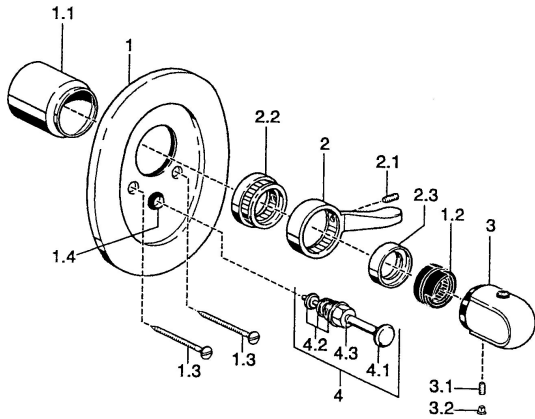

EAN: 4015474544161
static.hansa.com/08779102

- Dusche
- Fertigmontageset
- Wandmontage für Unterputz-Einbaukörper
- Chrom
- Temperatureinstellgriff

Technische Daten

Technische Eigenschaften

Warmwasserversorgung max. +80°C
 Arbeitsdruck 0.5-10 bar

Ersatzteile

SP08779102

	Name	Art.-Nr.
1.1	Abdeckkappe Weiss Ausgelaufen	59911910
1.1	Abdeckkappe Ausgelaufen	59911908
1.2	Temperaturanschlag	59911660
1.3	Schraube, M5x65 Weiss Ausgelaufen	59906672
1.3	Schraube, M5x65	59904847
1.4	Führungsstück	59904846
2	Hebel	59905722
2	Hebel Weiss Ausgelaufen	59906138
2.1	Schraube, M6x16, SW 2.5	59910120
2.3	Abdeckung Ausgelaufen	59911904
3	Temperatureinstellgriff, 38° limited	59911726
3	Temperatureinstellgriff	59911830
3.1	Schraube, M6x9.5	59901609
3.2	Abdeckstopfen	59911840
4	Umsteller, automatisch	59910900
4	Umstellung Weiss Ausgelaufen	59910901
4.1	Druckknopf	59904828
4.2	Dichtungskit	59904791
4.3	O-Ring, d 4x1	59902331