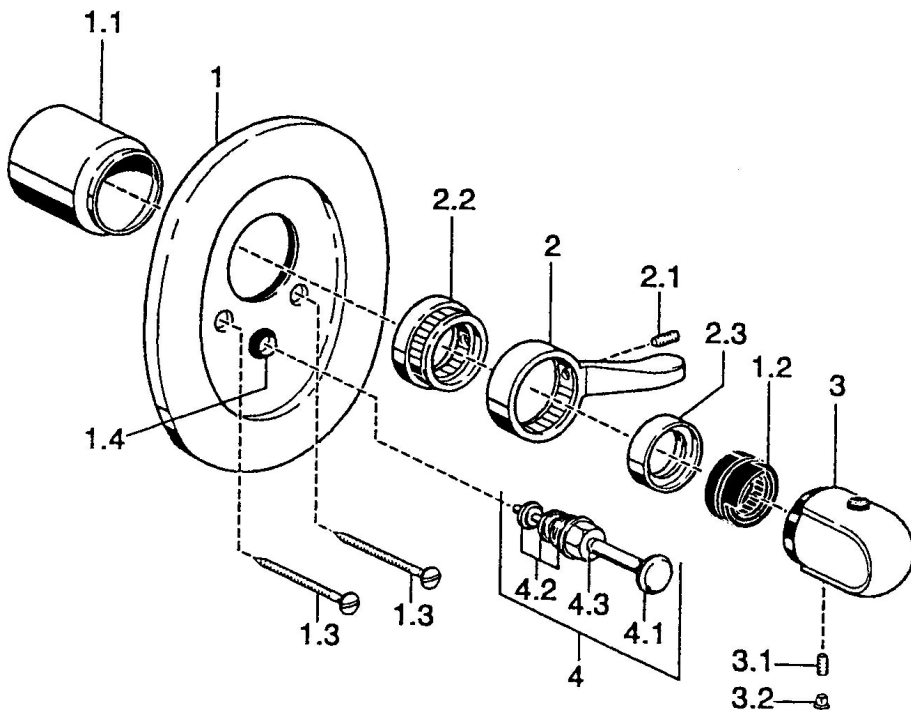

EAN: 4015474544161
static.hansa.com/08779102

- Dusche
- Fertigmontageset
- Wandmontage für Unterputz-Einbaukörper
- Chrom
- Temperatureinstellgriff

Technische Daten

Technische Eigenschaften

Warmwasserversorgung max. +80°C
 Arbeitsdruck 0.5-10 bar

Ersatzteile

SP08779102

	Name	Art.-Nr.
1.1	Abdeckkappe Weiss Ausgelaufen	59911910
1.1	Abdeckkappe Ausgelaufen	59911908
1.2	Temperaturanschlag	59911660
1.3	Schraube, M5x65 Weiss Ausgelaufen	59906672
1.3	Schraube, M5x65	59904847
1.4	Führungsstück	59904846
2	Hebel	59905722
2	Hebel Weiss Ausgelaufen	59906138
2.1	Schraube, M6x16, SW 2.5	59910120
2.3	Abdeckung Ausgelaufen	59911904
3	Temperatureinstellgriff, 38° limited	59911726
3	Temperatureinstellgriff	59911830
3.1	Schraube, M6x9.5	59901609
3.2	Abdeckstopfen	59911840
4	Umsteller, automatisch	59910900
4	Umstellung Weiss Ausgelaufen	59910901
4.1	Druckknopf	59904828
4.2	Dichtungskit	59904791
4.3	O-Ring, d 4x1	59902331