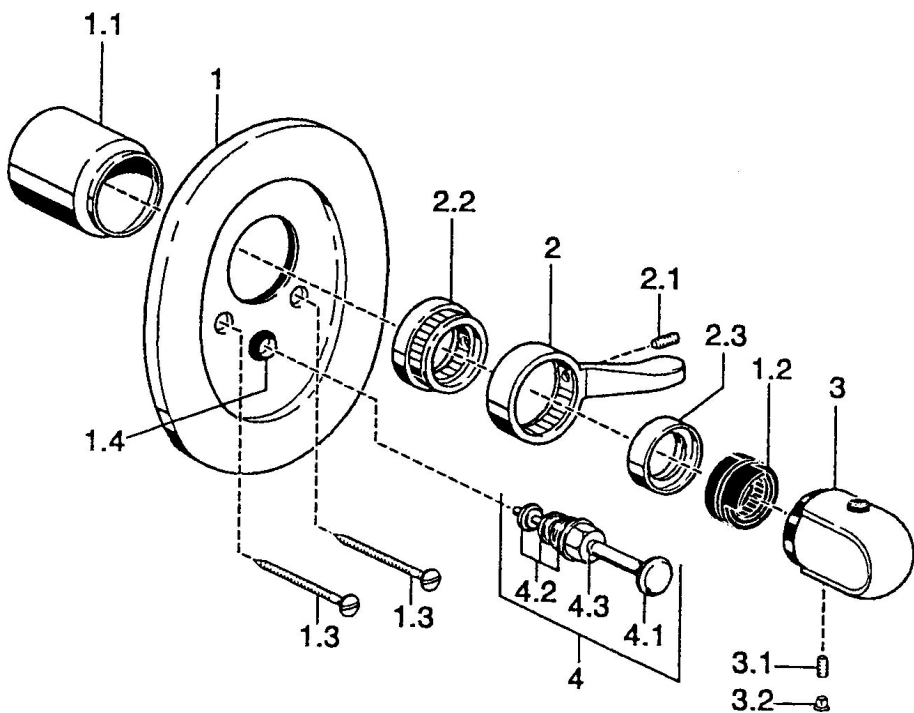

EAN: 4015474544161  
[static.hansa.com/08779102](http://static.hansa.com/08779102)

- Řešení pro sprchy
- Sada pro konečnou montáž
- Podomítková instalace
- Chrom
- Rukojeť regulátoru teploty

### SP08779102

Název	Kód
1.1 Krytka Bílá Ukončeno	59911910
1.1 Krytka Ukončeno	59911908
1.2 Temperature adjustment limiter	59911660
1.3 Šroub, M5x65 Bílá Ukončeno	59906672
1.3 Šroub, M5x65	59904847
1.4 Krytka Eko dřez	59904846
2 Páka	59905722
2 Páka Bílá Ukončeno	59906138
2.1 Šroub, M6x16, SW 2.5	59910120
2.3 Kryt Ukončeno	59911904
3 Ovladač regulátoru teploty, 38° limited	59911726
3 Ovladač regulátoru teploty	59911830
3.1 Šroub, M6x9.5	59901609
3.2 Vymezovací vložka	59911840
4 Přepínač	59910900
4 Přepínač Bílá Ukončeno	59910901
4.1 Tlačítko	59904828
4.2 Těsnící sada	59904791
4.3 O-kroužek, d 4x1	59902331