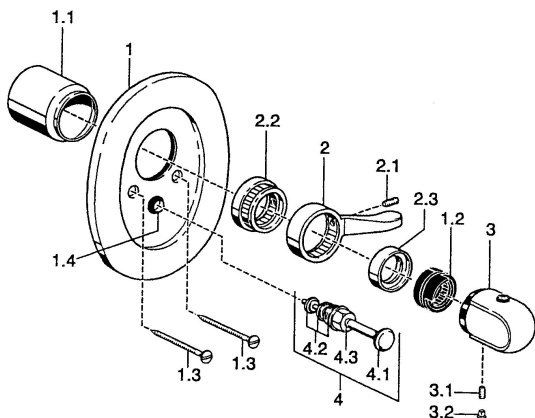

EAN: 4015474544161  
[static.hansa.com/08779102](http://static.hansa.com/08779102)

- Řešení pro sprchy
- Sada pro konečnou montáž
- Podomítková instalace
- Chrom
- Rukojeť regulátoru teploty

### SP08779102

Název	Kód
1.1 Krytka Bílá Ukončeno	59911910
1.1 Krytka Ukončeno	59911908
1.2 Temperature adjustment limiter	59911660
1.3 Šroub, M5x65 Bílá Ukončeno	59906672
1.3 Šroub, M5x65	59904847
1.4 Krytka Eko dřez	59904846
2 Páka	59905722
2 Páka Bílá Ukončeno	59906138
2.1 Šroub, M6x16, SW 2.5	59910120
2.3 Kryt Ukončeno	59911904
3 Ovladač regulátoru teploty, 38° limited	59911726
3 Ovladač regulátoru teploty	59911830
3.1 Šroub, M6x9.5	59901609
3.2 Vymezovací vložka	59911840
4 Přepínač	59910900
4 Přepínač Bílá Ukončeno	59910901
4.1 Tlačítko	59904828
4.2 Těsnící sada	59904791
4.3 O-kroužek, d 4x1	59902331