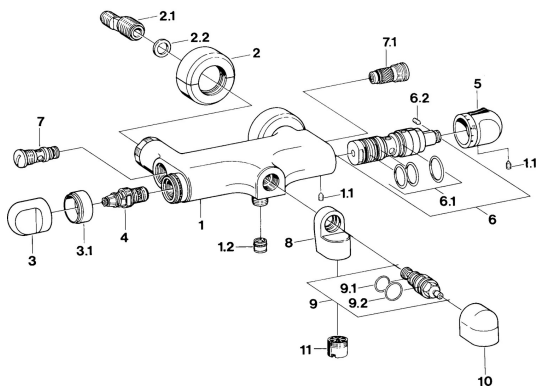

EAN: 4057304013805
static.hansa.com/08741125

- Sprcha & vana
- Termostatická
- Montáž na zeď
- Chrom
- Rukojeť regulátoru teploty
- Zpětný ventil (-y)

Technické údaje

Technické vlastnosti

Zdroj teplé vody	max. +80°C
Pracovní tlak	0.5-10 bar
Zabezpečení proti zpětnému toku (ČSN EN 1717)	EB

Náhradní díly

SP08741125

	Název	Kód
1.1	Šroub, M6x9.5	59901609
1.2	Zpětný ventil	59905714
2	Krycí díl Ukončeno	59911022
2.1	Excentrická spojka, G3/4xG1/2, DN15	59910254
2.2	Těsnící kroužek, 23.9x15.2x2	59902689
3	Ovládací páka Ukončeno	59910211
4	Vršek, G1/2	59905114
5	Ovladač regulátoru teploty Ukončeno	59910301
6	Termoelement/Kartuše Ukončeno	59910430
6.1	O-kroužek, d 27x2	59901532
6.2	Šroub, M4x4	59901027
7.1	Regulátor průtoku Ukončeno	59901586
9	Přepínač Ukončeno	59910907
9.1	Těsnění, 25x21x1.5 Ukončeno	59902318
9.3	Těsnící sada	59904791
11	Aerator, M28x1 Ukončeno	59901554