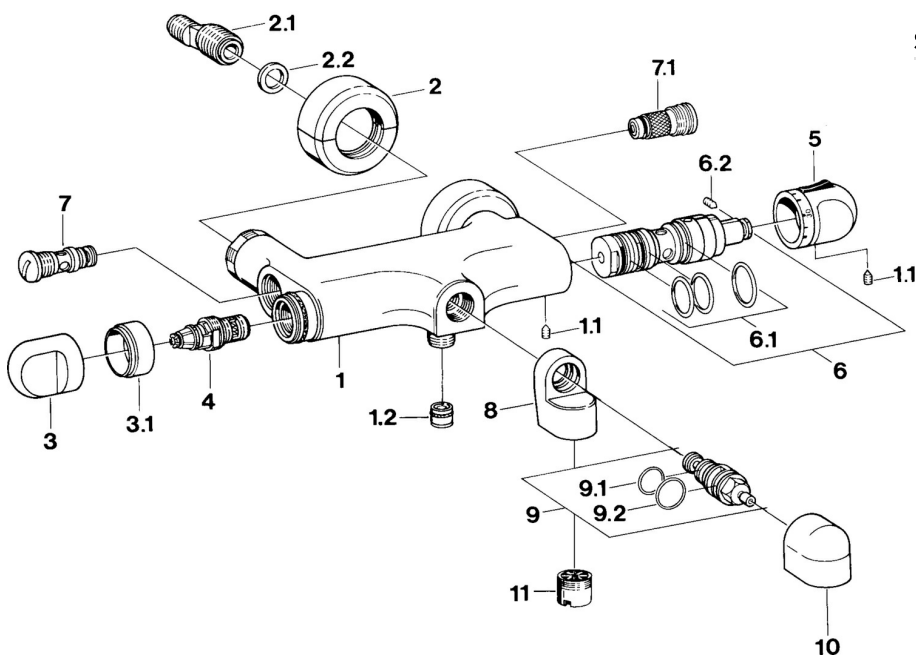

EAN: 4057304013805
static.hansa.com/08741125

- Sprcha & vana
- Termostatická
- Montáž na zeď
- Chrom
- Rukojeť regulátoru teploty
- Zpětný ventil (-y)

Technické údaje

Technické vlastnosti

Zdroj teplé vody	max. +80°C
Pracovní tlak	0.5-10 bar
Zabezpečení proti zpětnému toku (ČSN EN 1717)	EB

Náhradní díly

SP08741125

	Název	Kód
1.1	Šroub, M6x9.5	59901609
1.2	Zpětný ventil	59905714
2	Krycí díl Ukončeno	59911022
2.1	Excentrická spojka, G3/4xG1/2, DN15	59910254
2.2	Těsnící kroužek, 23.9x15.2x2	59902689
3	Ovládací páka Ukončeno	59910211
4	Vršek, G1/2	59905114
5	Ovladač regulátoru teploty Ukončeno	59910301
6	Termoelement/Kartuše Ukončeno	59910430
6.1	O-kroužek, d 27x2	59901532
6.2	Šroub, M4x4	59901027
7.1	Regulátor průtoku Ukončeno	59901586
9	Přepínač Ukončeno	59910907
9.1	Těsnění, 25x21x1.5 Ukončeno	59902318
9.3	Těsnící sada	59904791
11	Aerator, M28x1 Ukončeno	59901554